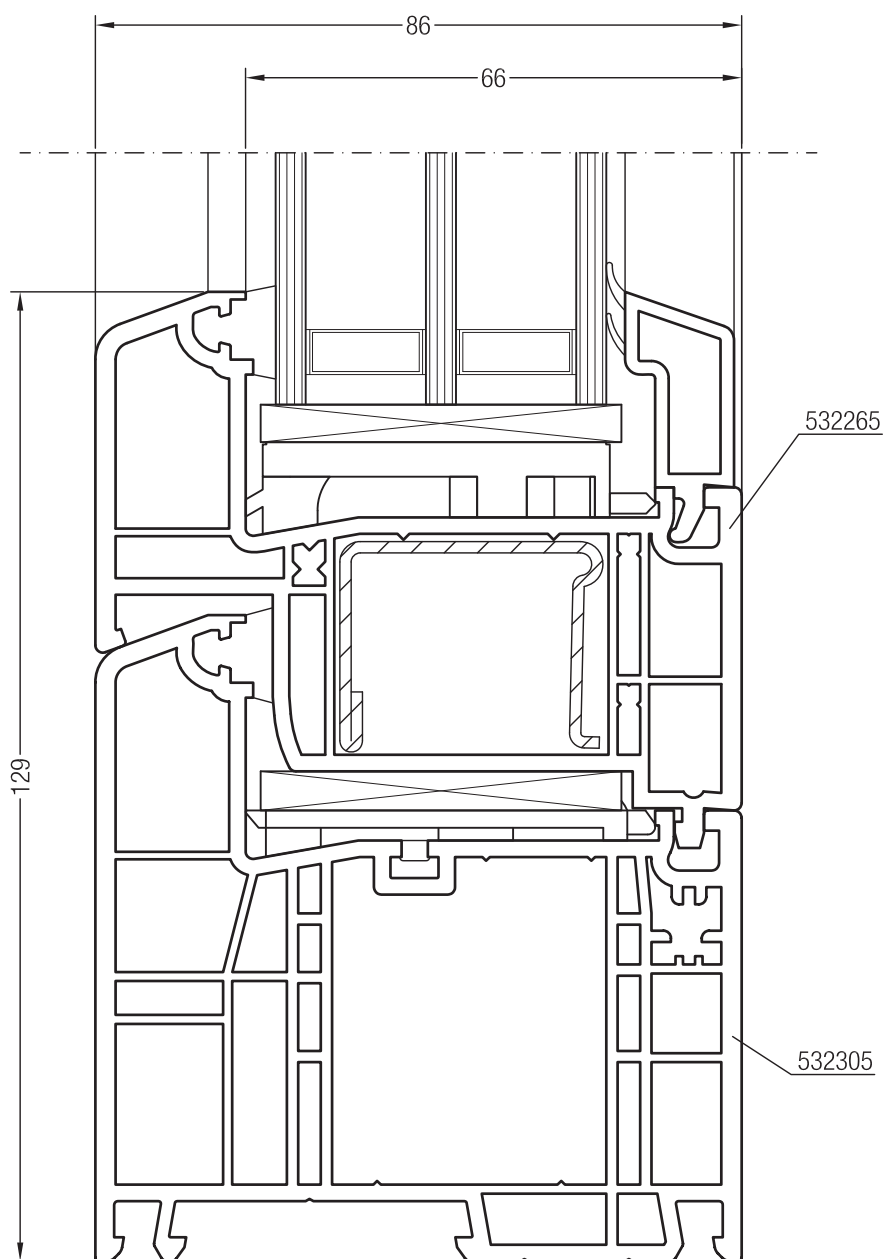

Чертежи узлов

Порог GENEО® со створкой Z 57 GENEО®, фальцлюфт 10 мм

Чертежи узлов

Порог GENEО® со створкой А 57 GENEО®, фальцлюфт 10 мм

Чертежи узлов

Порог GENEО® со створкой Z 84 GENEО®, фальцлюфт 10 мм

Чертежи узлов

Порог GENEО® со створкой А 84 GENEО®, фальцлюфт 10 мм

Чертежи узлов
Коробка 72 GENEО® с профилем добавочным 48 GENEО®

Чертежи узлов

Коробка 86 GENEО® с профилем добавочным 48 GENEО®

Чертежи узлов

Коробка 72 GENEО® со створкой Т 104 GENEО®