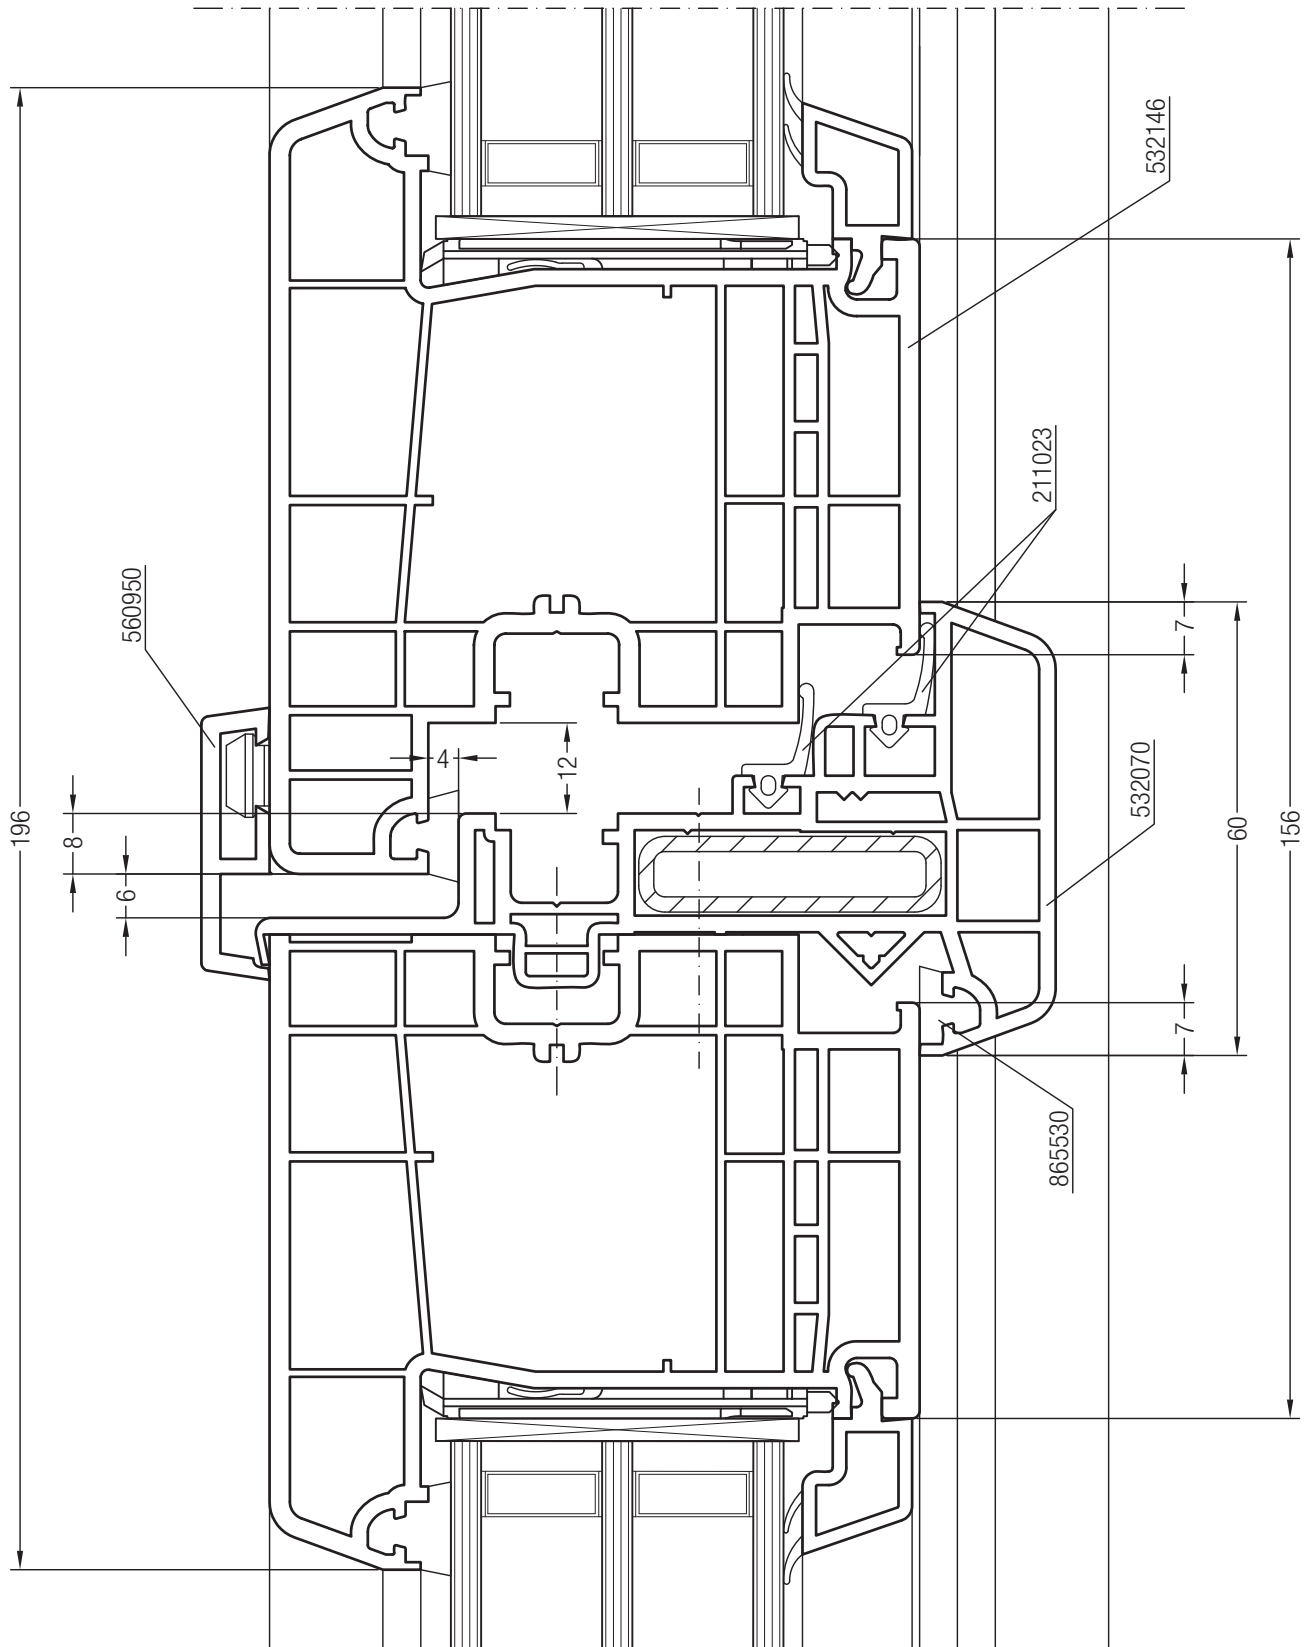

Чертежи узлов

Коробка 72 GENEО® со створкой T 104 GENEО®, открывание наружу

Чертежи узлов

Импост 126 GENEО® со створкой T 104 GENEО®, открывание наружу

Чертежи узлов

Ложный импост 86 со створкой T 104 GENEО®, открывание наружу