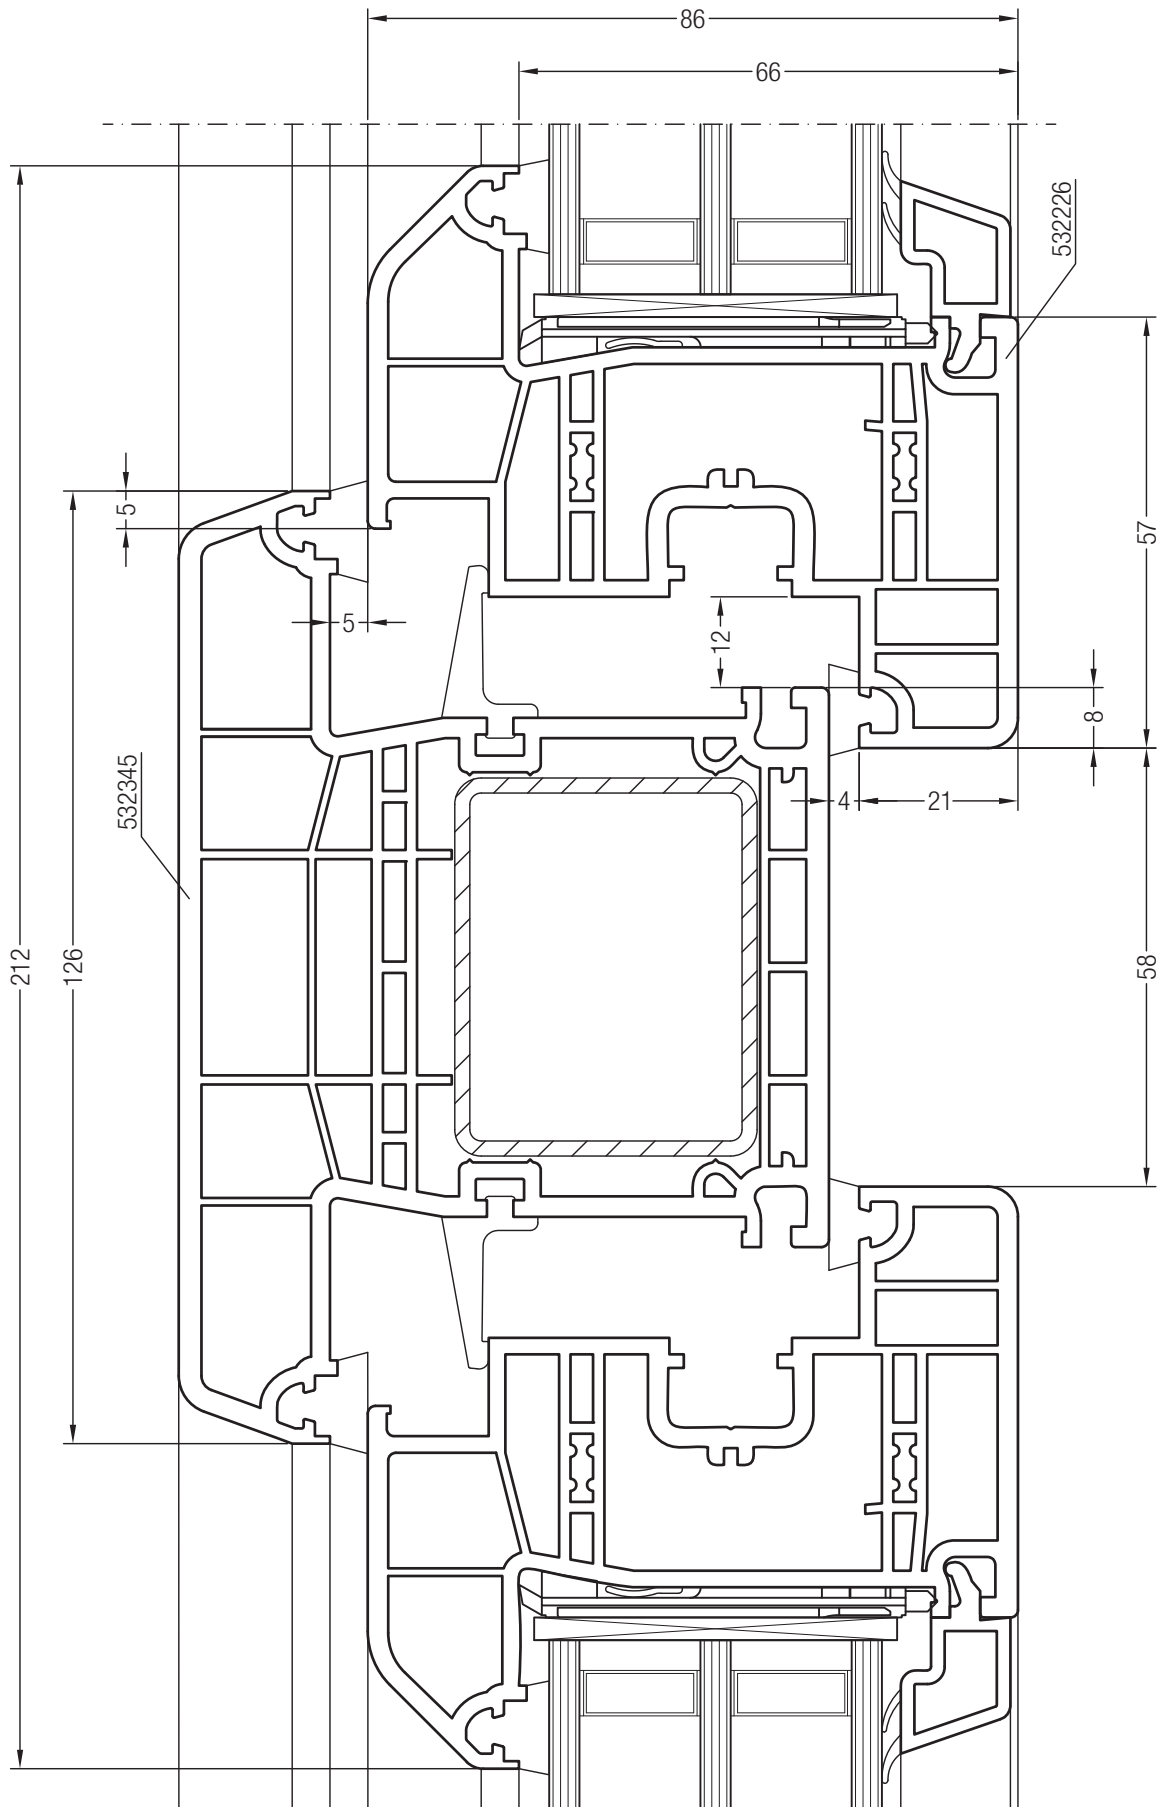

Чертежи узлов

Импост 98 GENEО® со створкой Z 84 GENEО® и глухим остеклением

Чертежи узлов

Импост 98 GENEО® со створкой А 84 GENEО® и глухим остеклением

Чертежи узлов

Импост 126 GENEО® со створкой Z 57 GENEО®

Чертежи узлов

Импост 126 GENEО® со створкой А 57 GENEО®

Чертежи узлов

Импост 126 GENEО® со створкой Z 84 GENEО®

Чертежи узлов
Импост 126 GENEО® со створкой А 84 GENEО®

Чертежи узлов

Импост 126 GENEО® со створкой А 57 GENEО® и глухим остеклением