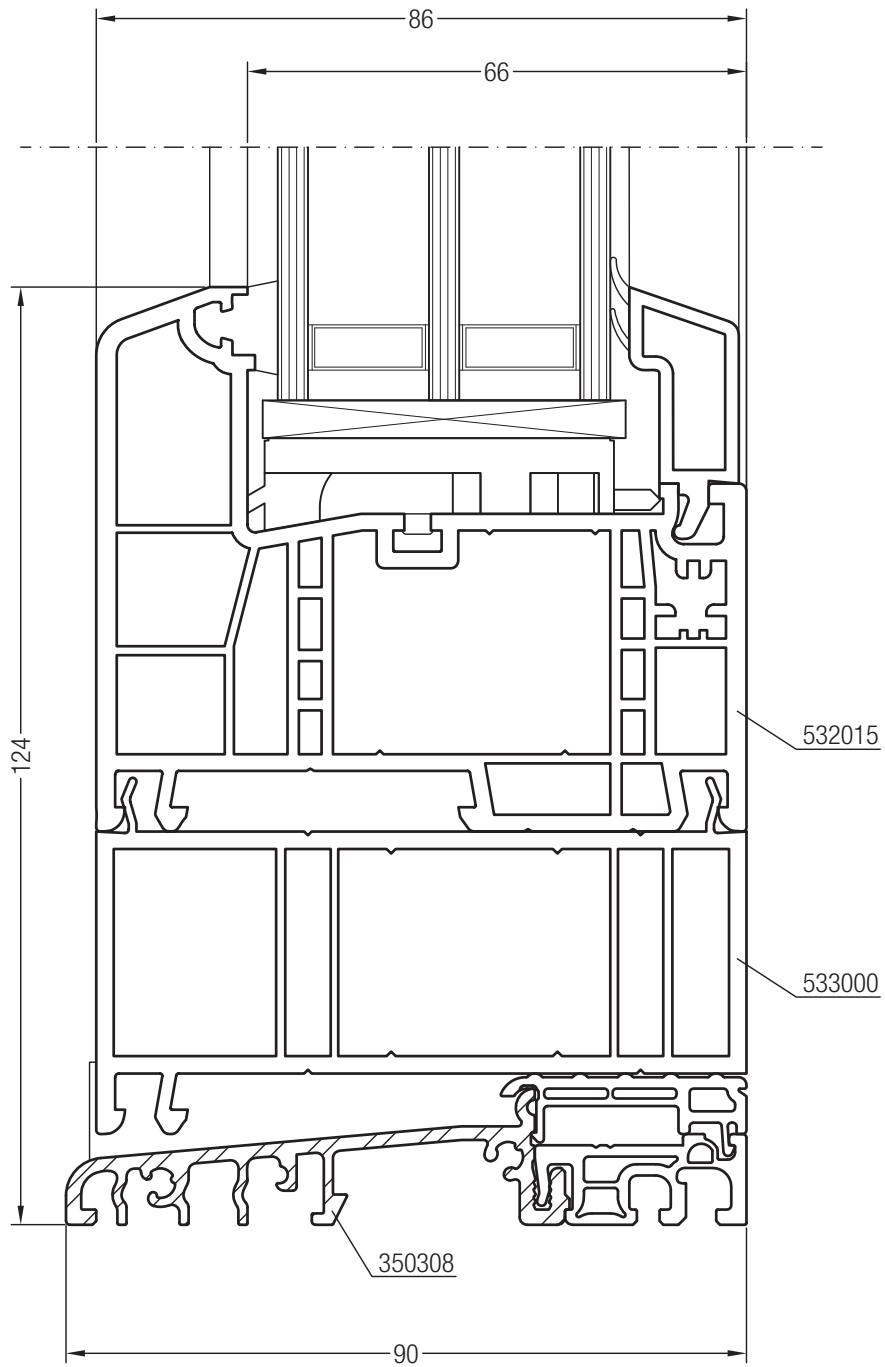

Чертежи узлов
Порог двери 86 с коробкой 72 GENEО®