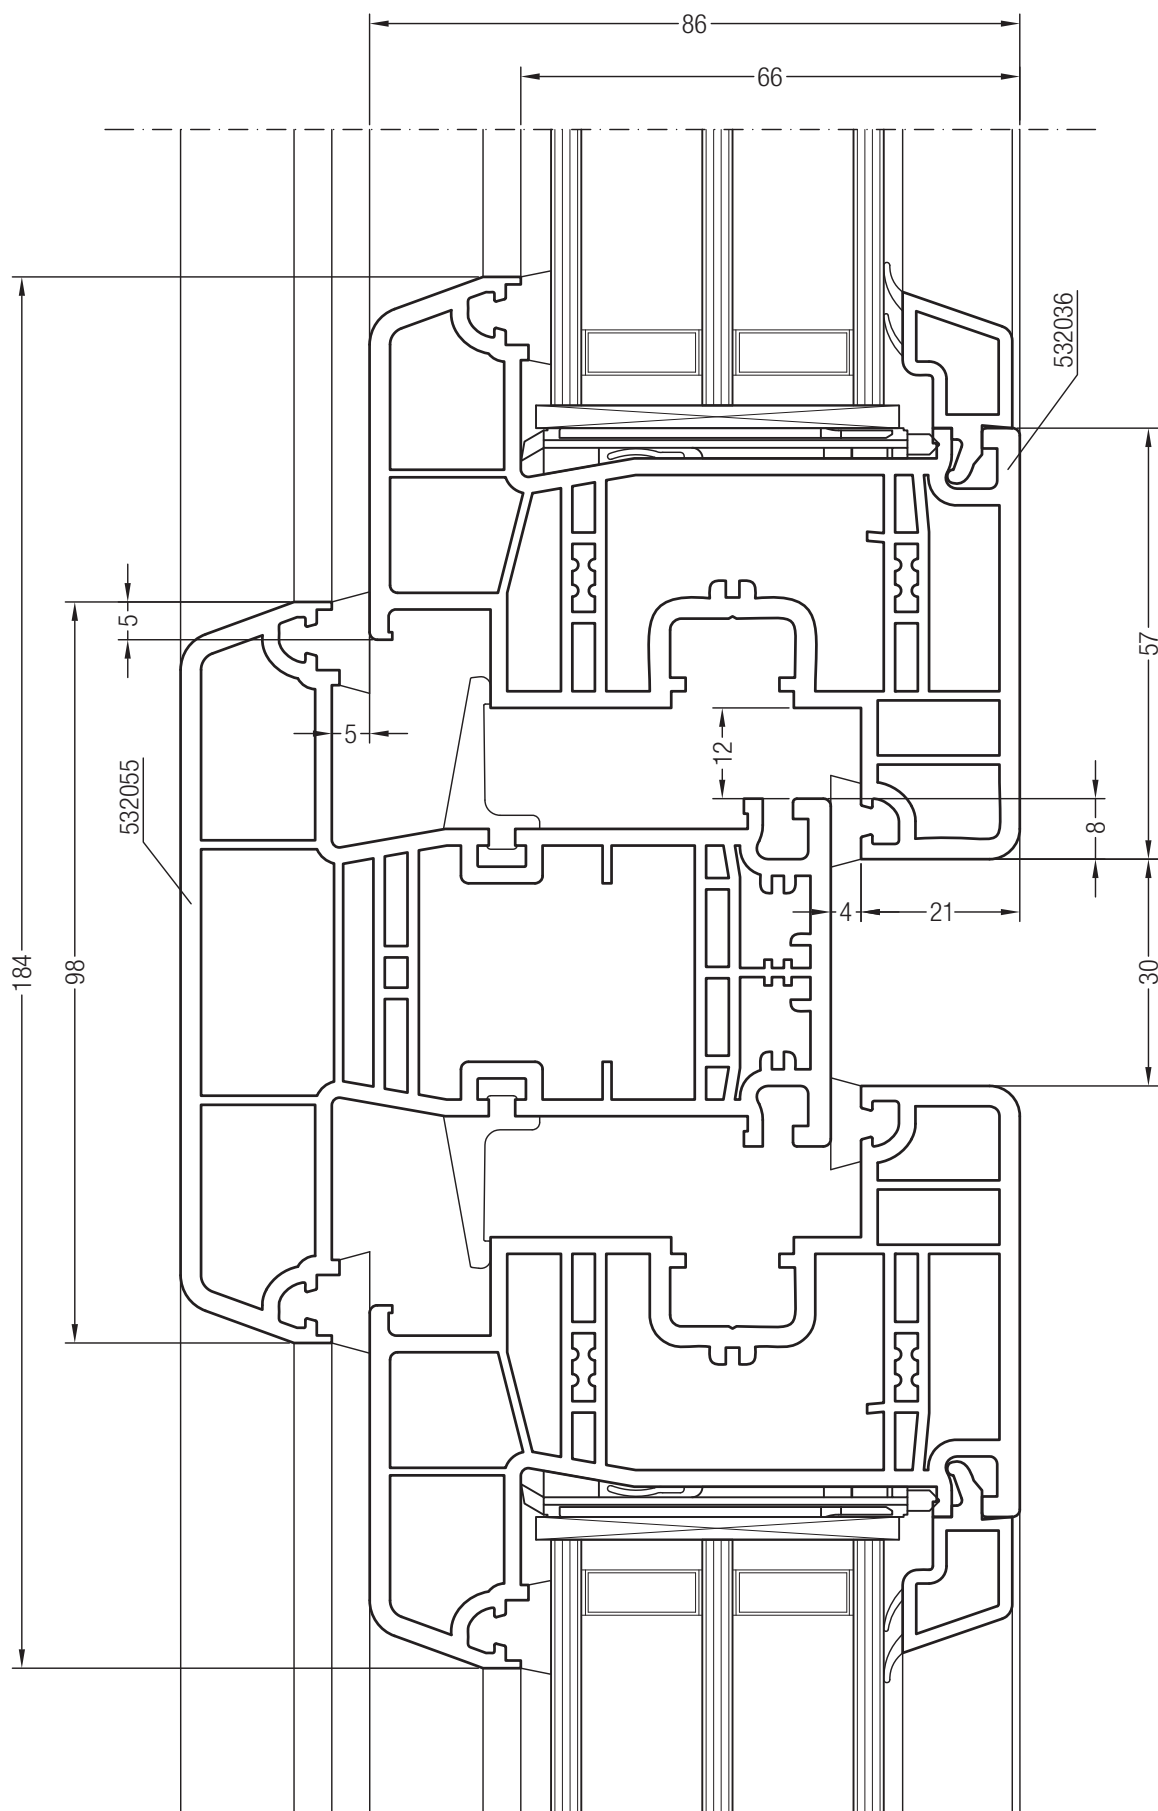

Чертежи узлов
Коробка 86 GENEО® со створкой Z 57 GENEО®

Чертежи узлов
Коробка 86 GENEО® со створкой А 57 GENEО®

Чертежи узлов
Коробка 86 GENEО® со створкой Z 84 GENEО®

Чертежи узлов
Коробка 86 GENEО® со створкой А 84 GENEО®

Чертежи узлов
Коробка 86 GENEО® со створкой А 57 GENEО®

Чертежи узлов

Импост 98 GENEО® со створкой Z 57 GENEО® и глухим остеклением

Чертежи узлов

Импост 98 GENEО® со створкой А 57 GENEО® и глухим остеклением