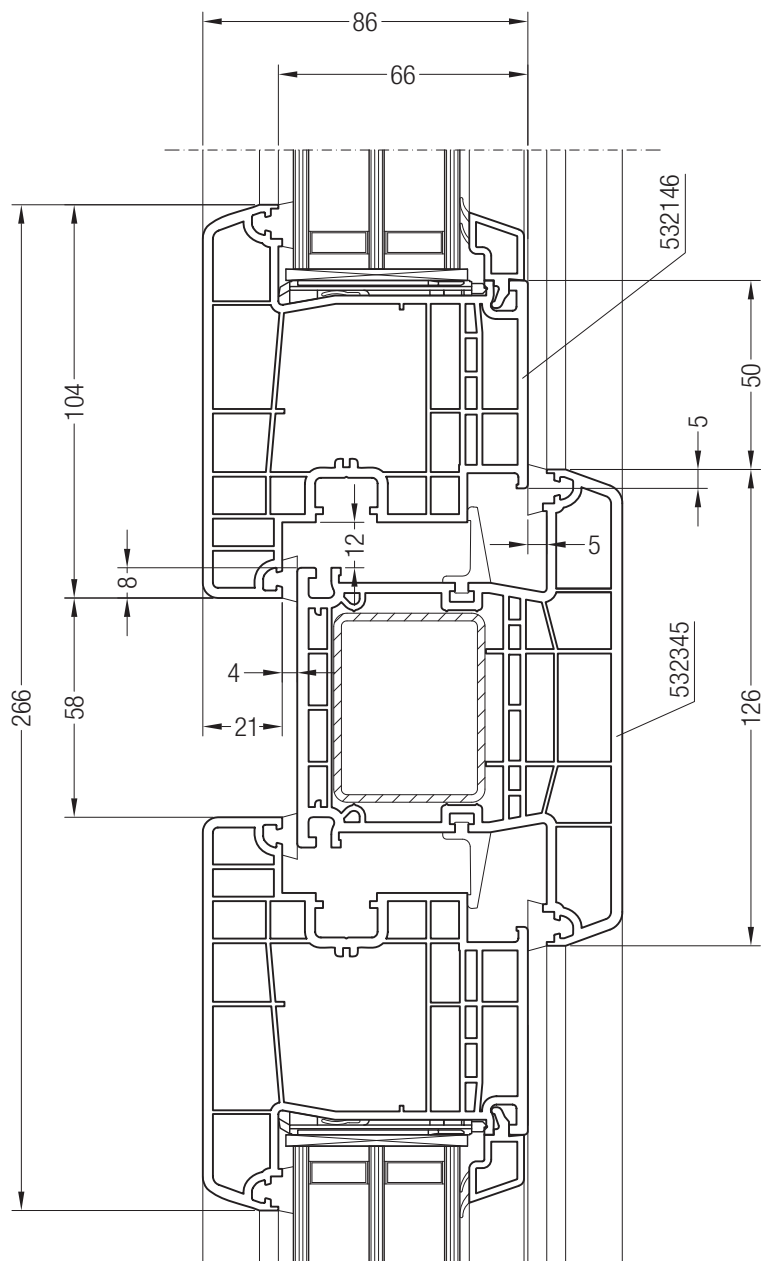

Чертежи узлов

Коробка 72 GENEО® со створкой T 104 GENEО®, открывание наружу

Чертежи узлов

Импост 126 GENEО® со створкой T 104 GENEО®, открывание наружу

Чертежи узлов

Ложный импост 86 со створкой T 104 GENEО®, открывание наружу

Чертежи узлов
Коробка 86 GENEО® с дверной створкой Z GENEО®

Чертежи узлов

Импост 126 GENEО® с дверной створкой Z GENEО®

Чертежи узлов

Импост 126 GENEО® с дверной створкой Z GENEО®, дверь с глухой частью

Чертежи узлов
Ложный импост GENEО® с дверной створкой Z GENEО®