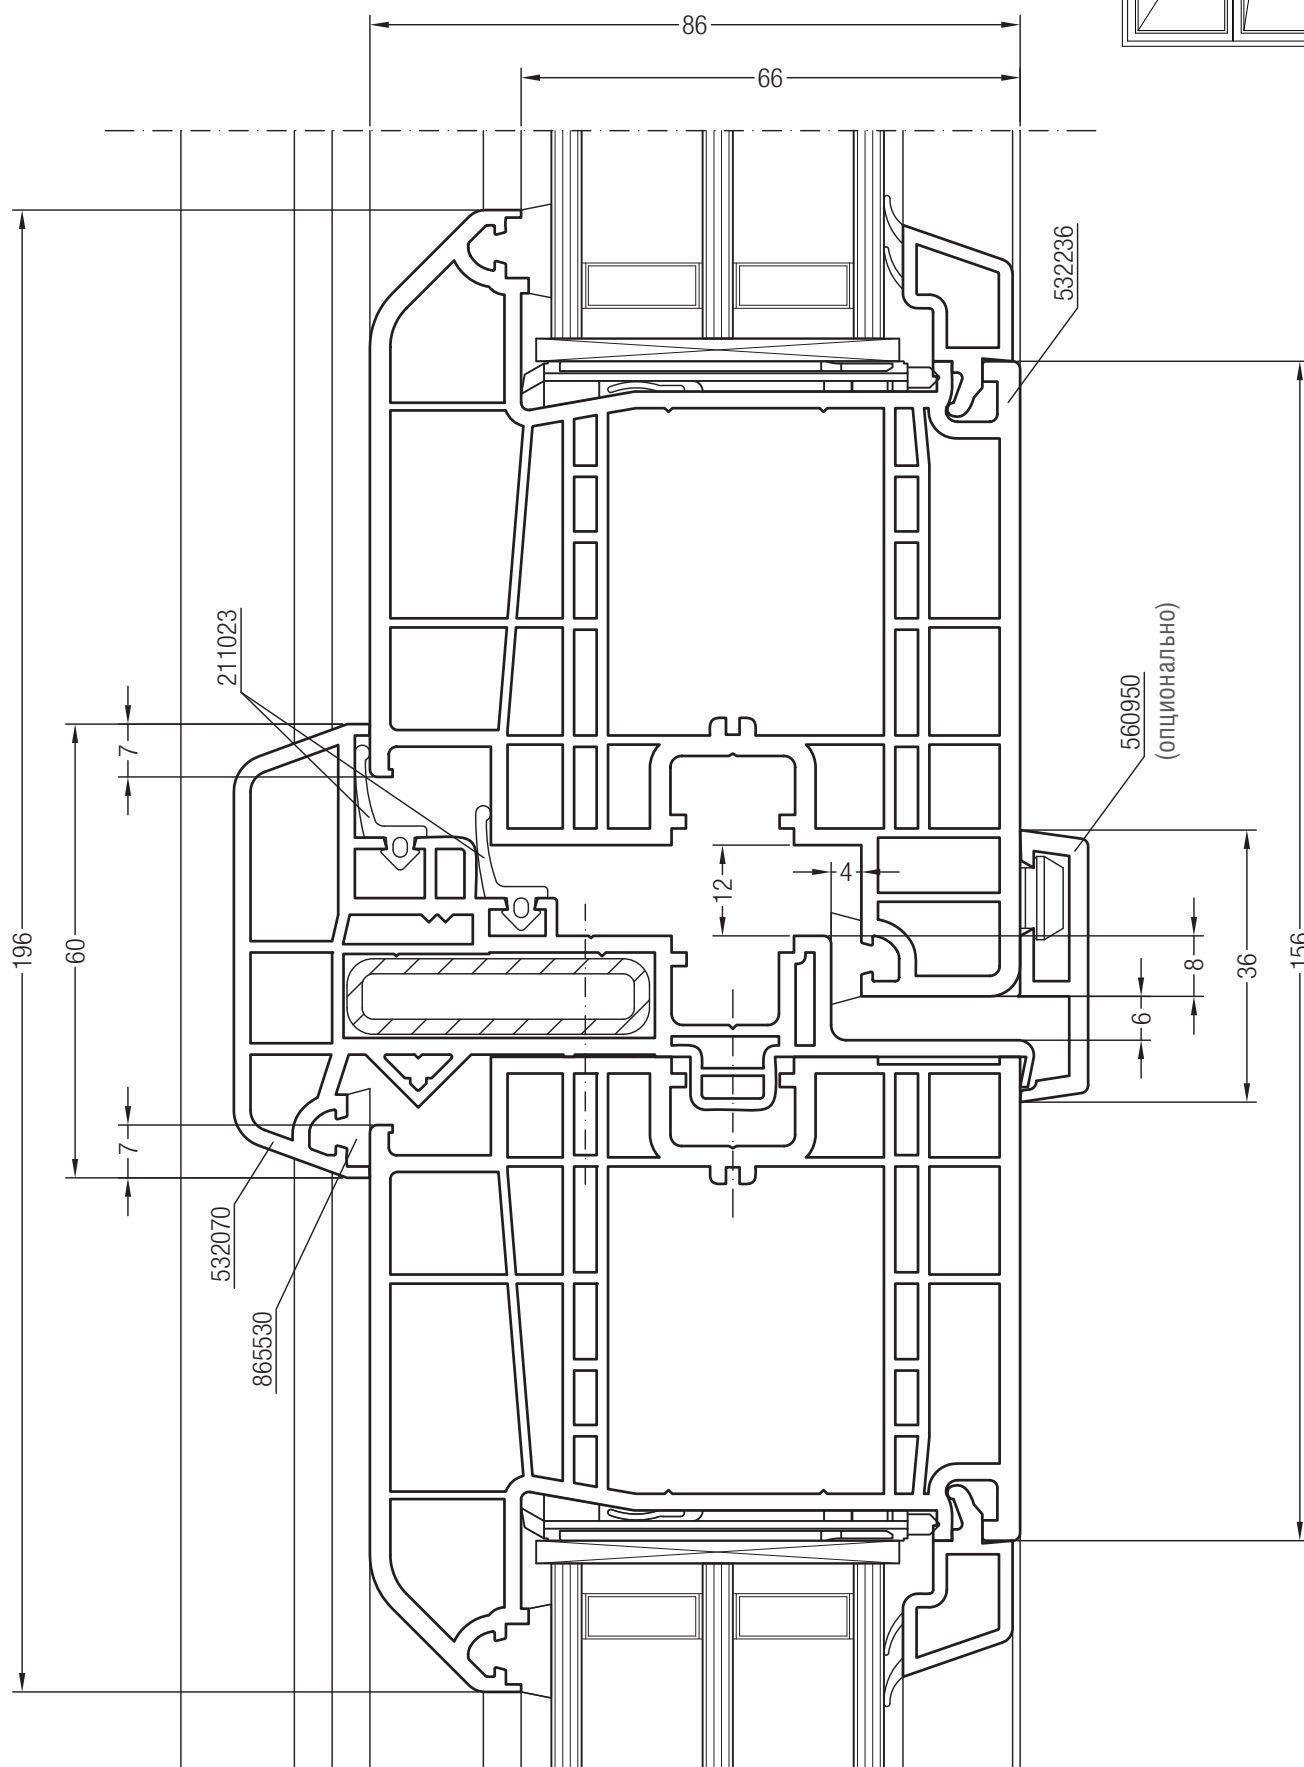

Чертежи узлов
Штульп GENEО® со створкой А 84 GENEО®