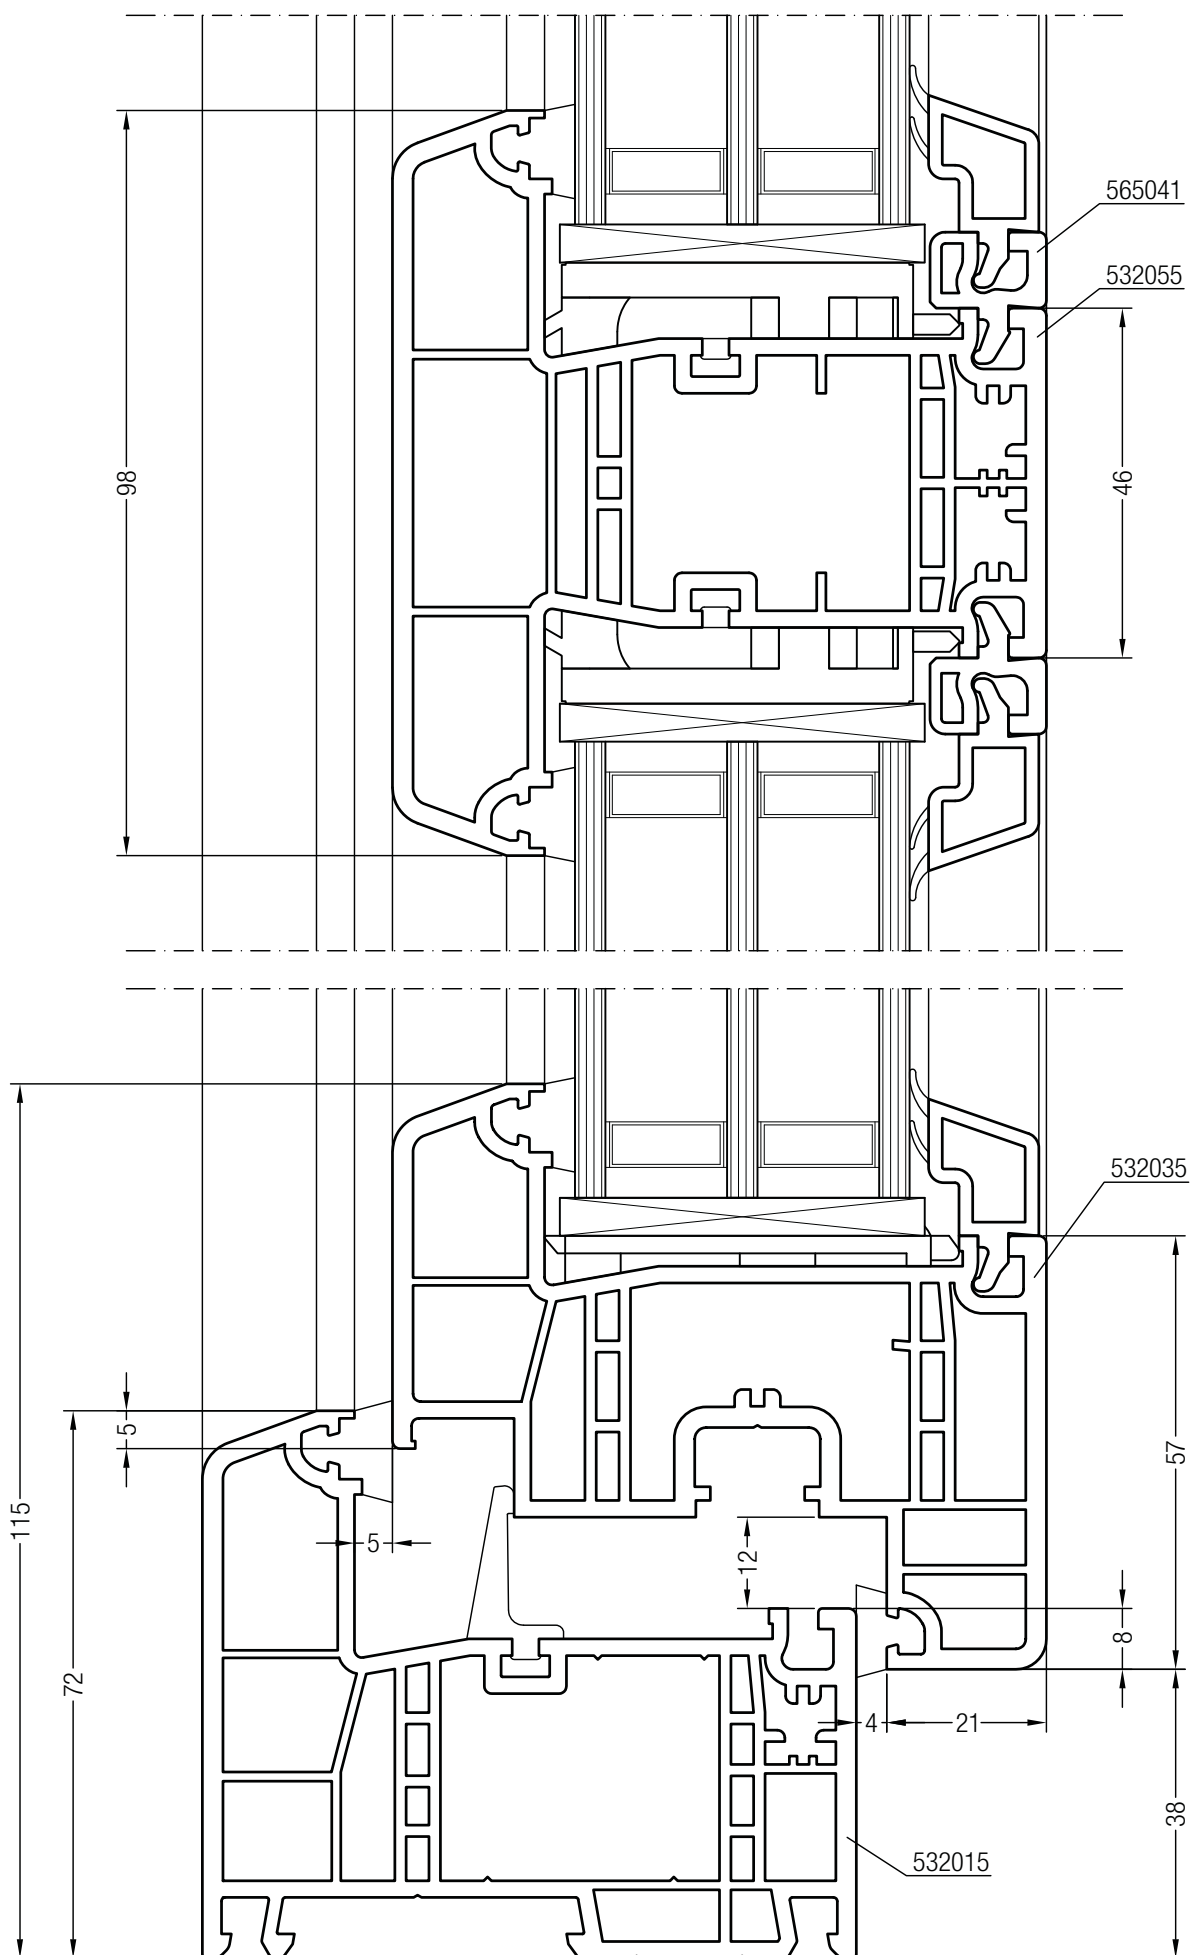

Чертежи узлов
 Штульп GENEО® со створкой А 84 GENEО®

Чертежи узлов
Коробка 72 GENEО® с импостом 126 GENEО®

Чертежи узлов

Порог GENEО® со створкой Z 57 GENEО®, фальцлюфт 4 мм

Чертежи узлов

Порог GENEО® со створкой Z 84 GENEО®, фальцлюфт 4 мм

Чертежи узлов

Порог GENEО® со створкой Z 57 GENEО®, фальцлюфт 10 мм

Чертежи узлов

Порог GENEО® со створкой А 57 GENEО®, фальцлюфт 10 мм

Чертежи узлов

Порог GENEО® со створкой Z 84 GENEО®, фальцлюфт 10 мм

Чертежи узлов