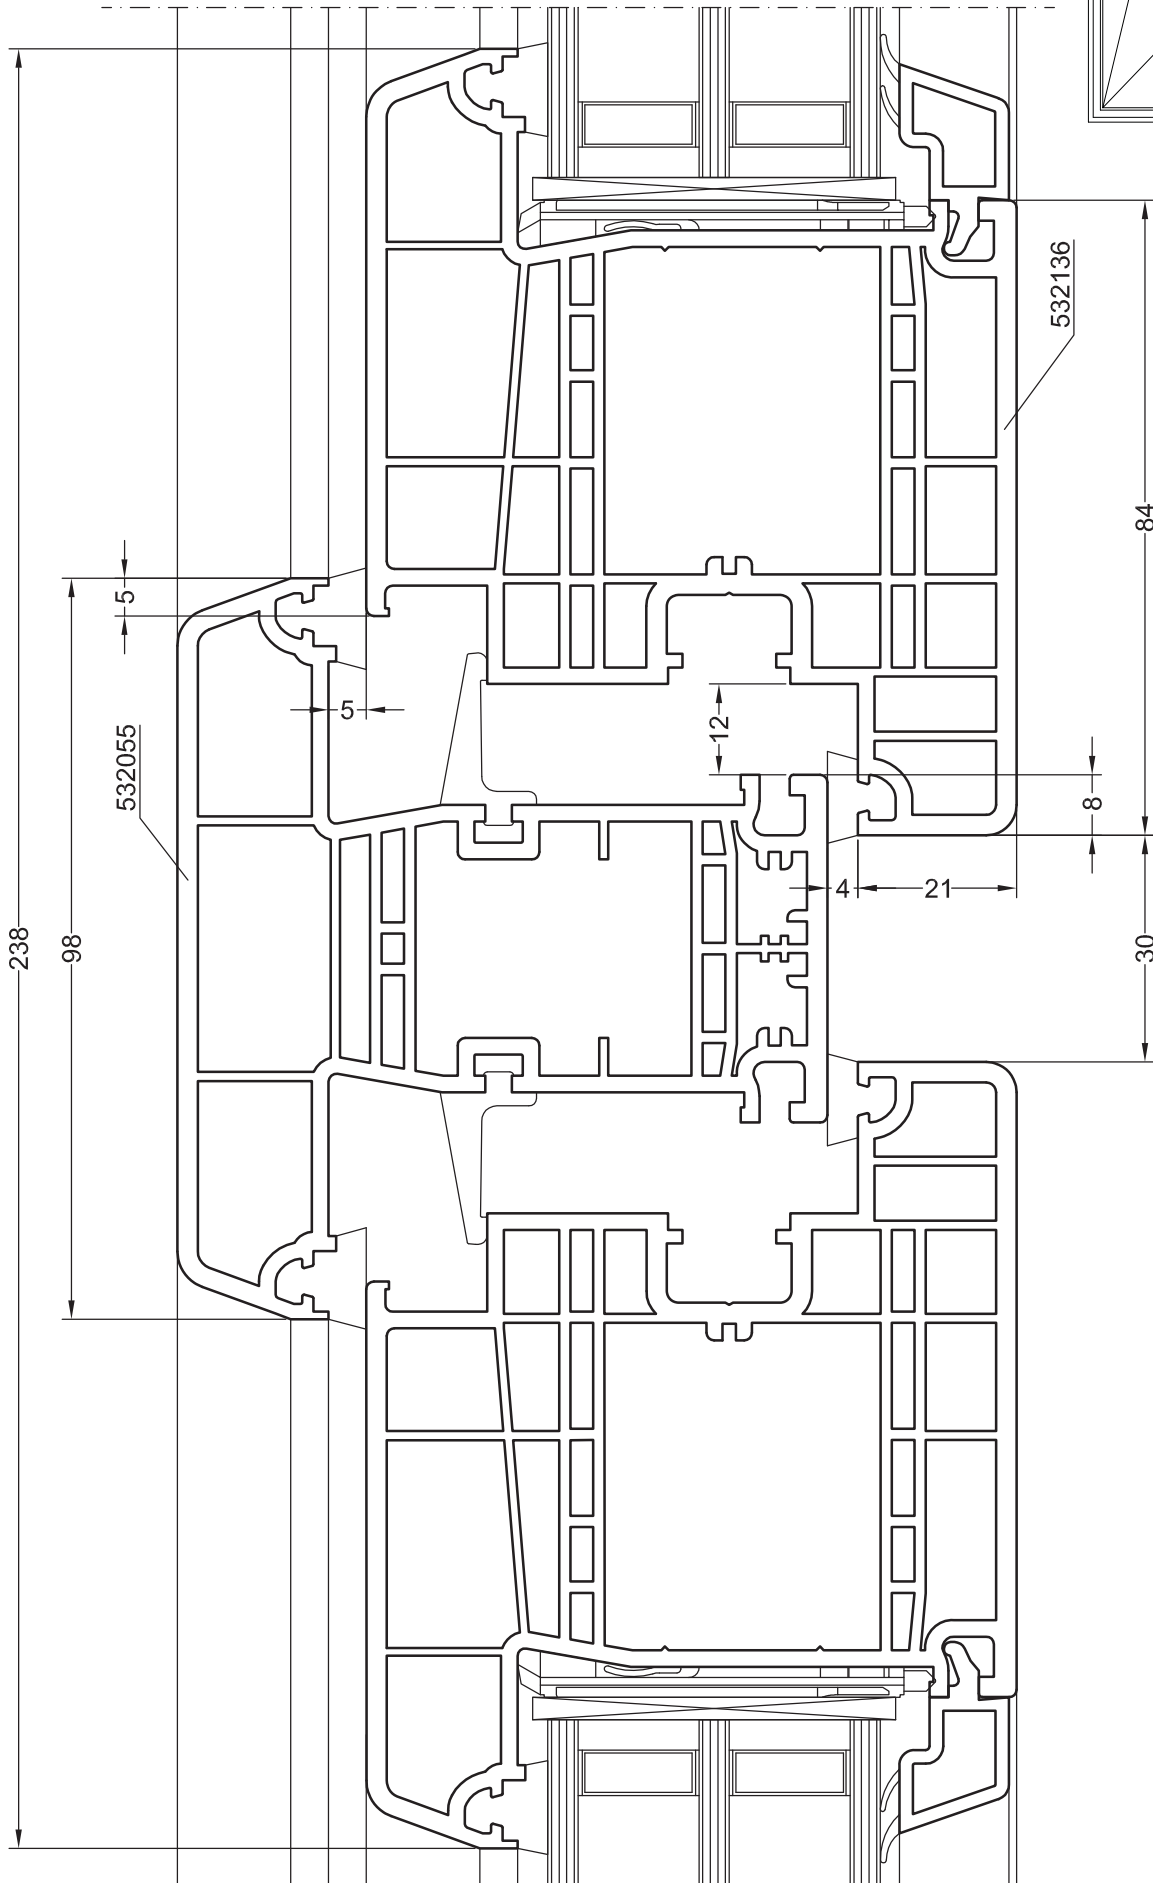

Чертежи узлов
Коробка 86 GENEО® со створкой Z 57 GENEО®

Чертежи узлов
Коробка 86 GENEО® со створкой А 57 GENEО®

Чертежи узлов
Коробка 86 GENEО® со створкой Z 84 GENEО®

Чертежи узлов
Коробка 86 GENEО® со створкой А 84 GENEО®

Чертежи узлов
Коробка 86 GENEО® со створкой А 57 GENEО®

Чертежи узлов

Импост 98 GENEО® со створкой Z 57 GENEО® и глухим остеклением

Чертежи узлов

Импост 98 GENEО® со створкой А 57 GENEО® и глухим остеклением