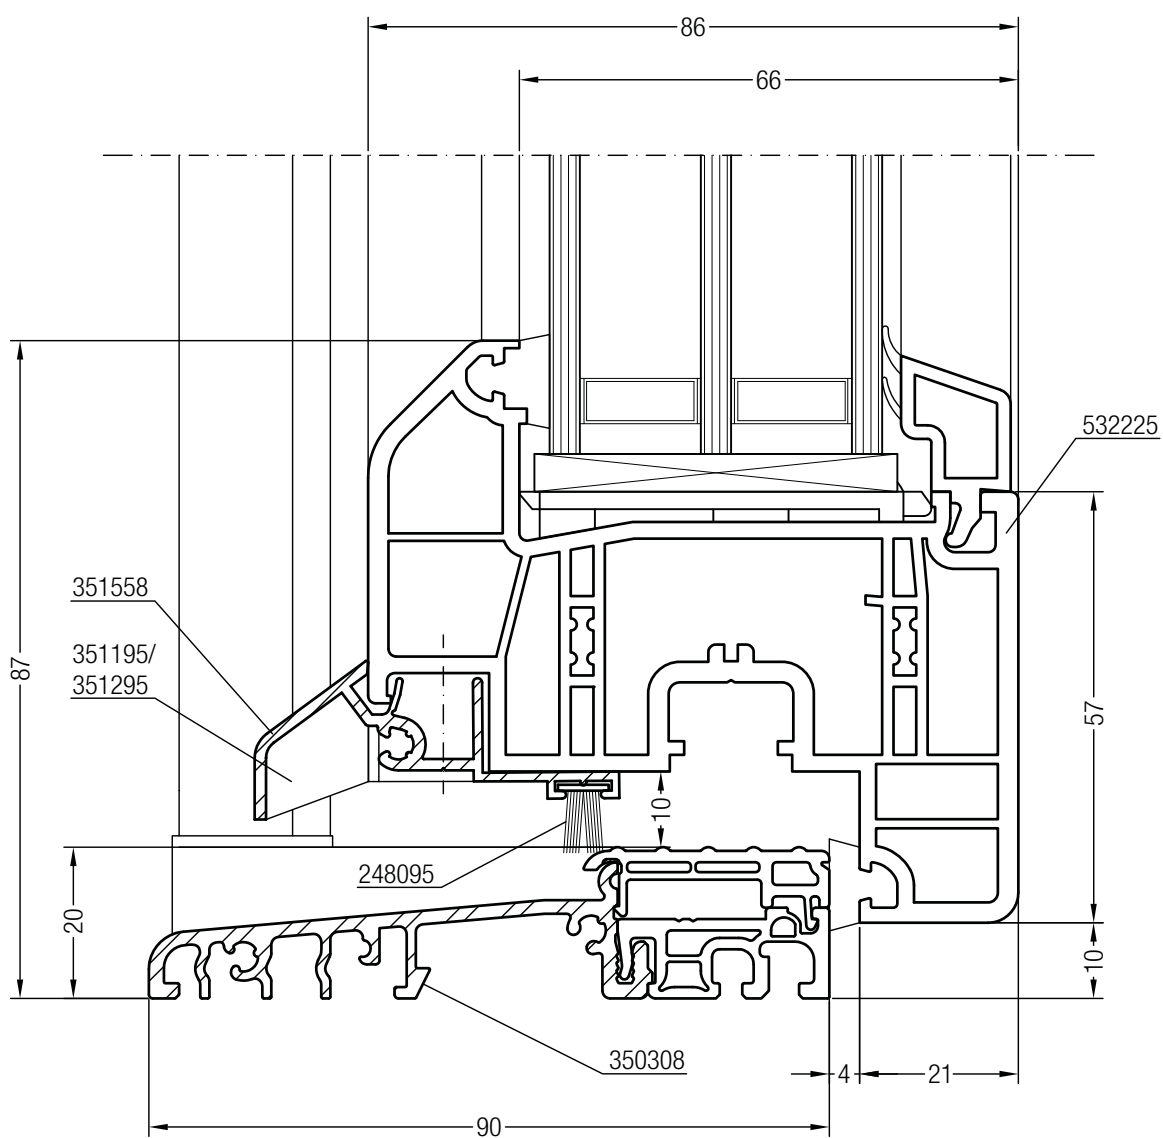

Чертежи узлов
 Штульп GENEО® со створкой А 84 GENEО®

Чертежи узлов
Коробка 72 GENEО® с импостом 126 GENEО®

Чертежи узлов

Порог GENEО® со створкой Z 57 GENEО®, фальцлюфт 4 мм

Чертежи узлов

Порог GENEО® со створкой Z 84 GENEО®, фальцлюфт 4 мм

Чертежи узлов

Порог GENEО® со створкой Z 57 GENEО®, фальцлюфт 10 мм

Чертежи узлов

Порог GENEО® со створкой А 57 GENEО®, фальцлюфт 10 мм

Чертежи узлов

Порог GENEО® со створкой Z 84 GENEО®, фальцлюфт 10 мм

Чертежи узлов