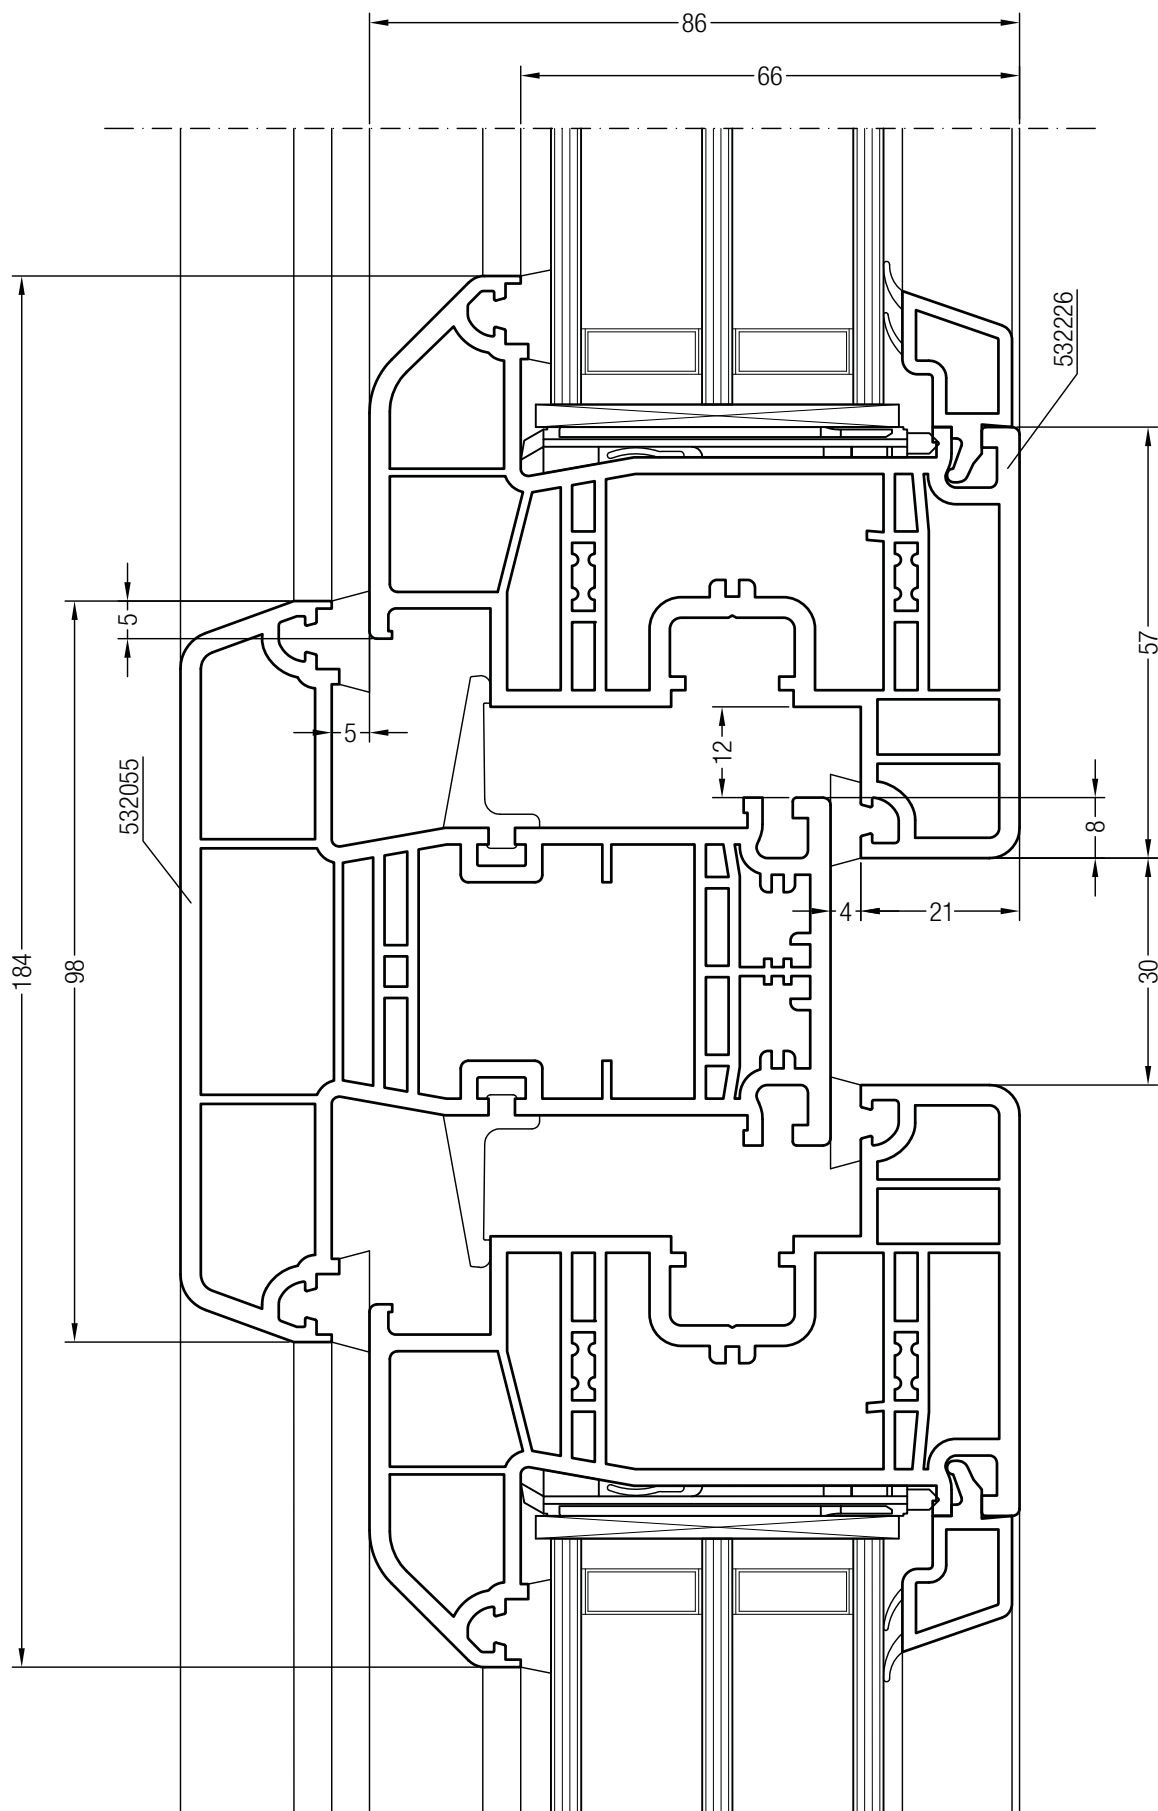

Чертежи узлов
Коробка 86 GENEО® со створкой Z 57 GENEО®

Чертежи узлов
Коробка 86 GENEО® со створкой А 57 GENEО®

Чертежи узлов
Коробка 86 GENEО® со створкой Z 84 GENEО®

Чертежи узлов
Коробка 86 GENEО® со створкой А 84 GENEО®

Чертежи узлов
Коробка 86 GENEО® со створкой А 57 GENEО®

Чертежи узлов

Импост 98 GENEО® со створкой Z 57 GENEО® и глухим остеклением

Чертежи узлов

Импост 98 GENEО® со створкой А 57 GENEО® и глухим остеклением