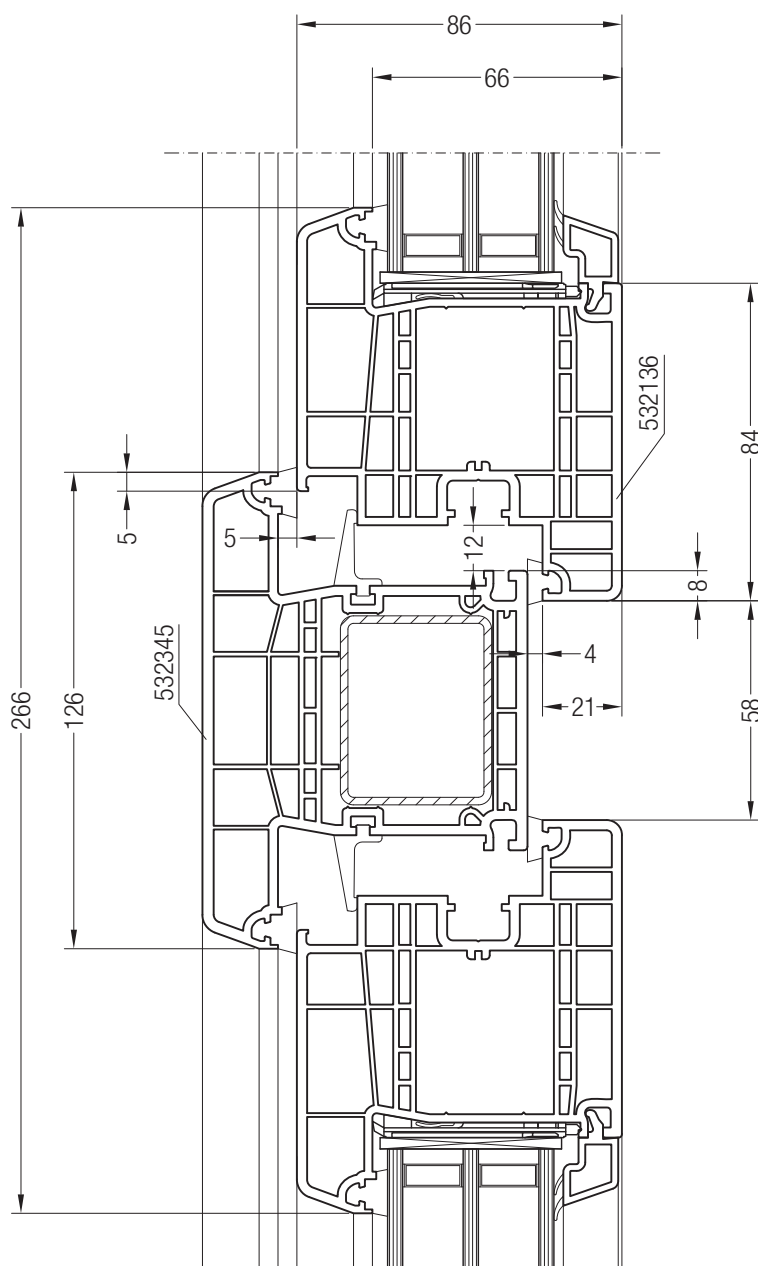

Чертежи узлов

Коробка 72 GENEО® со створкой T 104 GENEО®, открывание наружу

Чертежи узлов

Импост 126 GENEО® со створкой T 104 GENEО®, открывание наружу

Чертежи узлов

Ложный импост 86 со створкой T 104 GENEО®, открывание наружу

Чертежи узлов
Коробка 86 GENEО® с дверной створкой Z GENEО®

Чертежи узлов

Импост 126 GENEО® с дверной створкой Z GENEО®

Чертежи узлов

Импост 126 GENEО® с дверной створкой Z GENEО®, дверь с глухой частью

Чертежи узлов
Ложный импост GENEО® с дверной створкой Z GENEО®