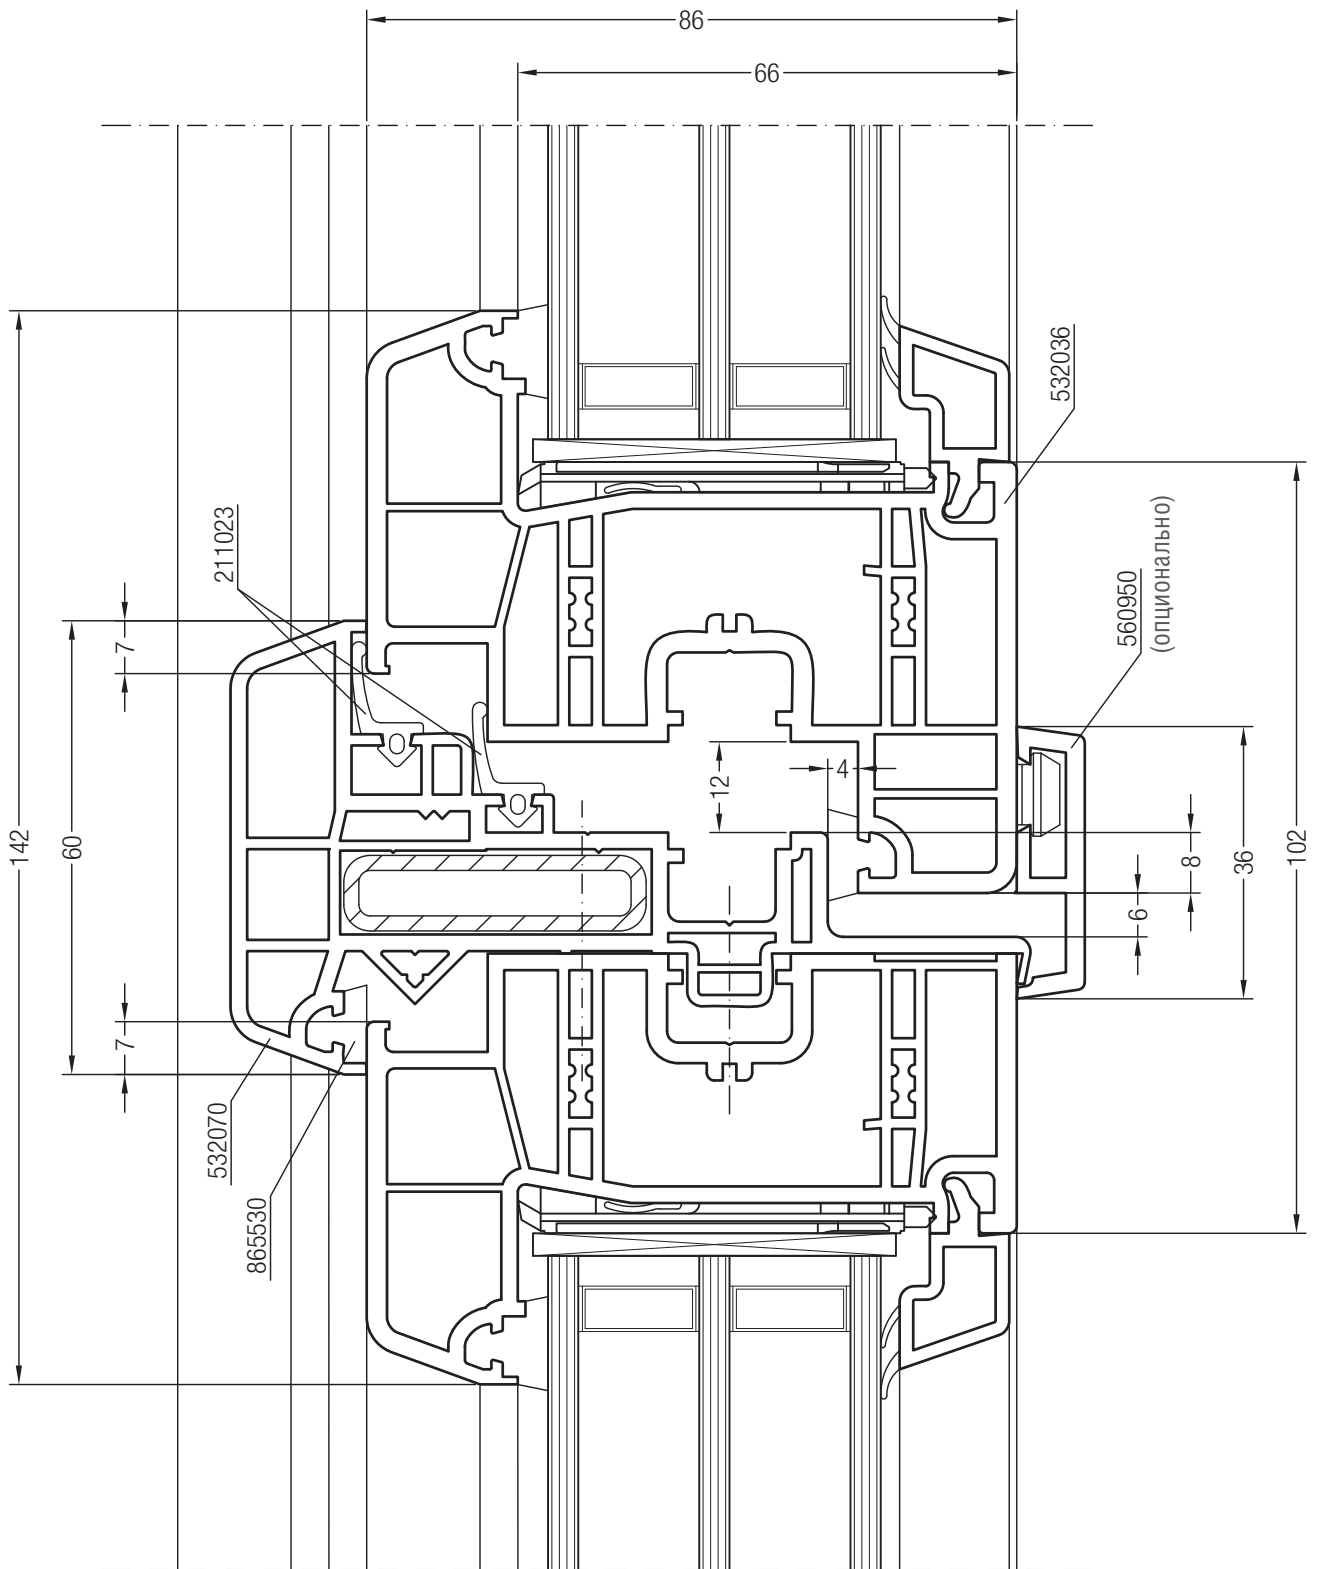

Чертежи узлов

Импост 126 GENEО® со створкой Z 84 GENEО® и глухим остеклением

Чертежи узлов

Импост 126 GENEО® со створкой А 84 GENEО® и глухим остеклением

Чертежи узлов
 Штульп GENEО® со створкой А 57 GENEО®