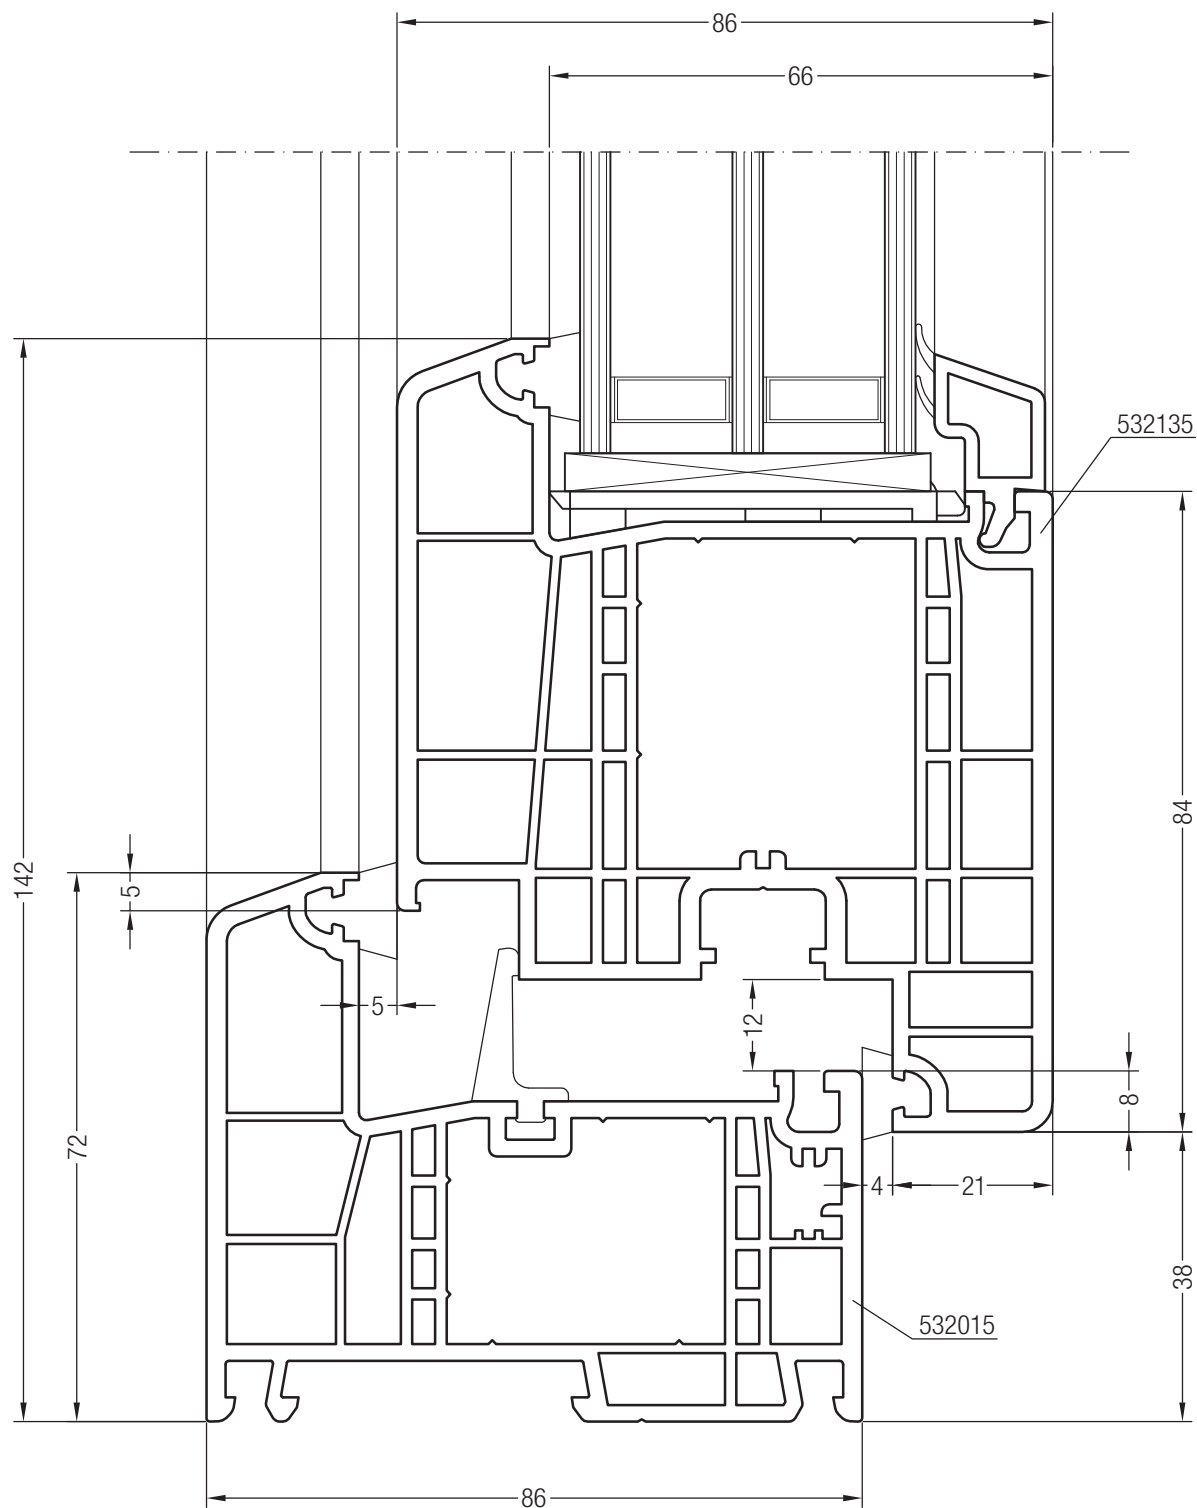

Чертежи узлов
Коробка 72 GENEО® со створкой Z 84 GENEО®