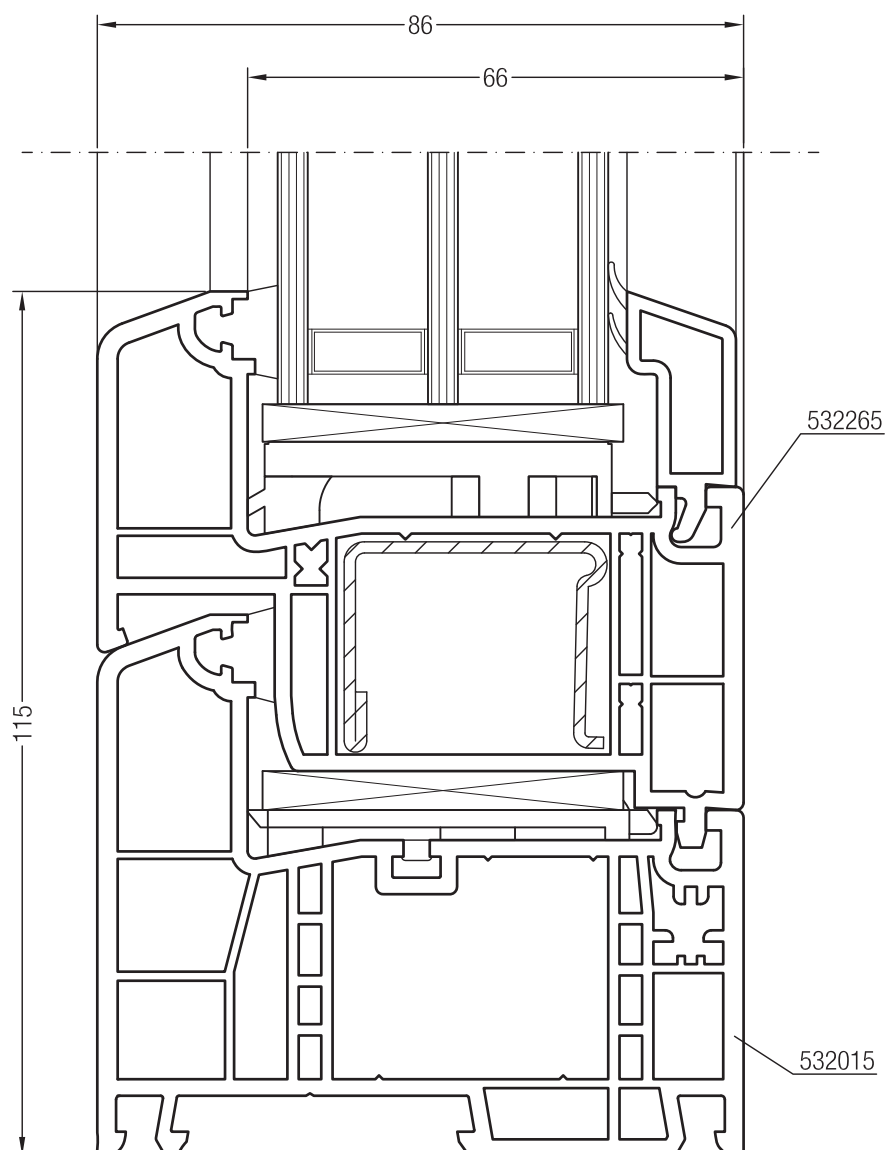

Чертежи узлов
Коробка 72 GENEО® с профилем добавочным 48 GENEО®