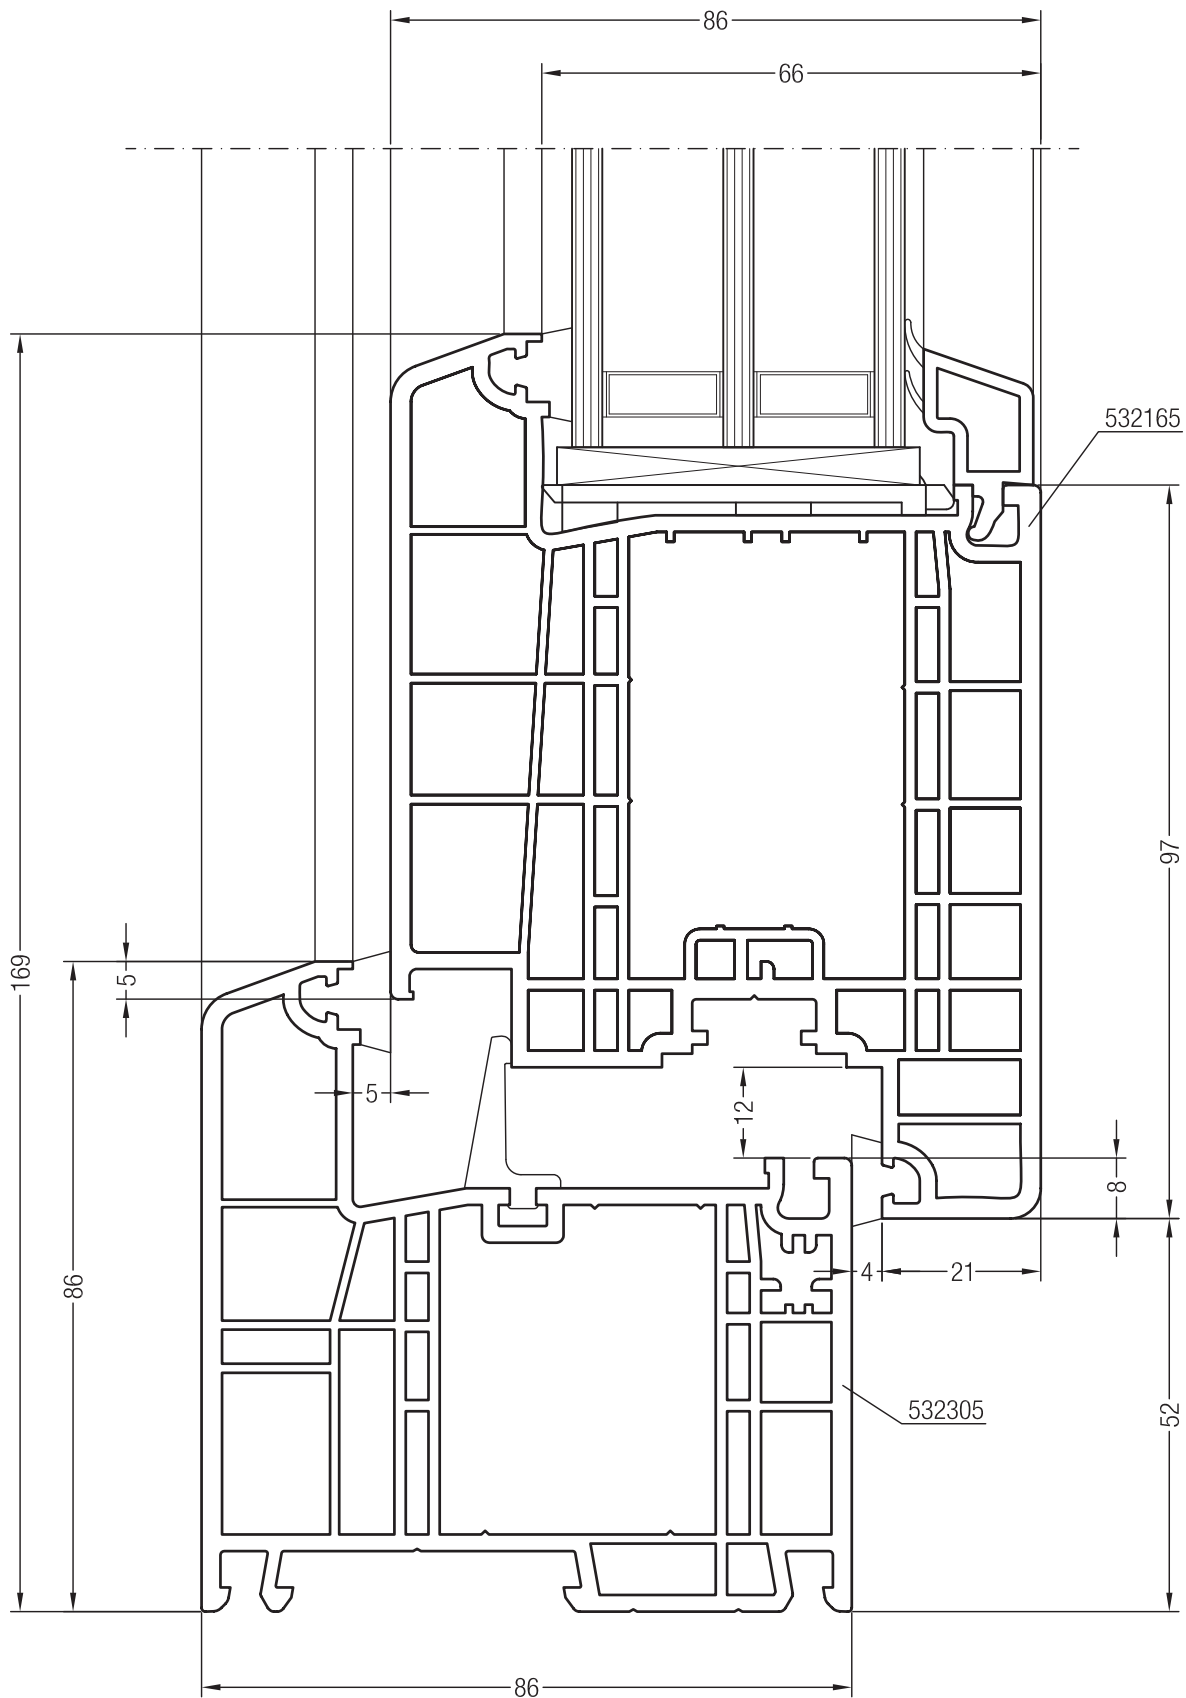

Чертежи узлов
Коробка 86 GENEО® с дверной створкой Z GENEО®