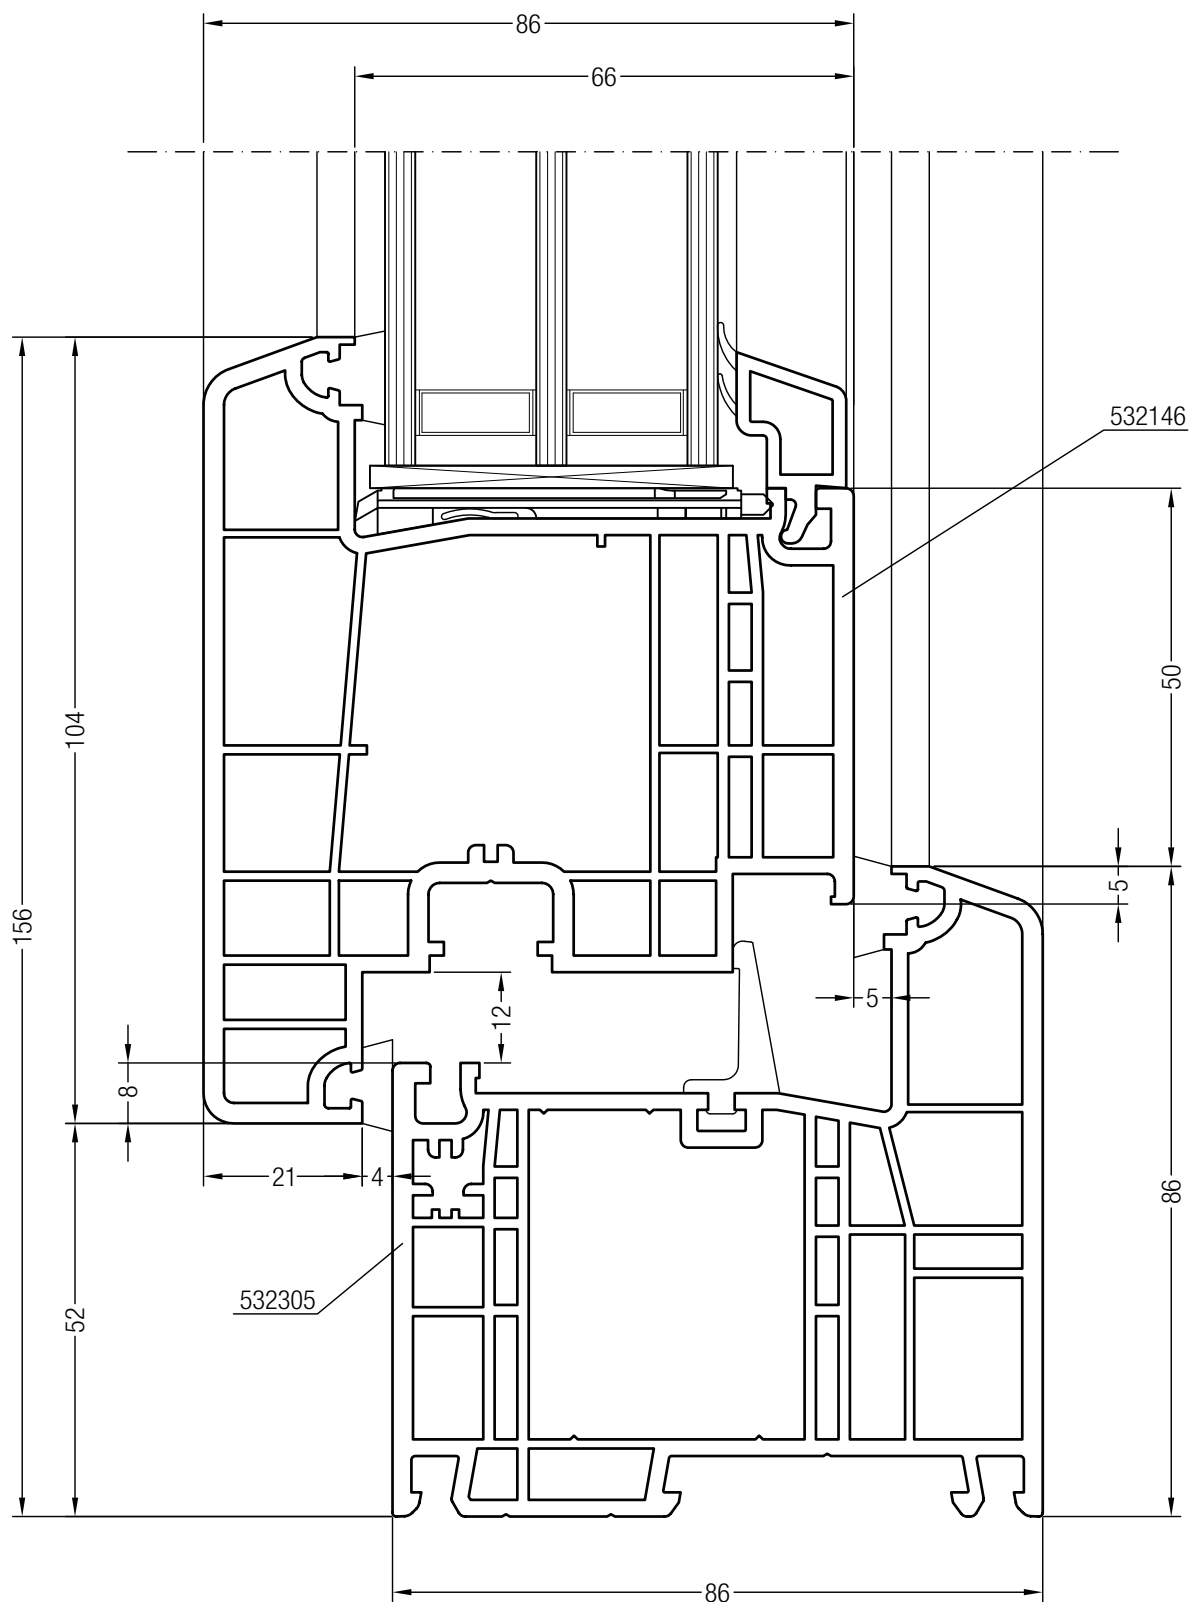

Чертежи узлов

Коробка 72 GENEО® со створкой T 104 GENEО®, открывание наружу