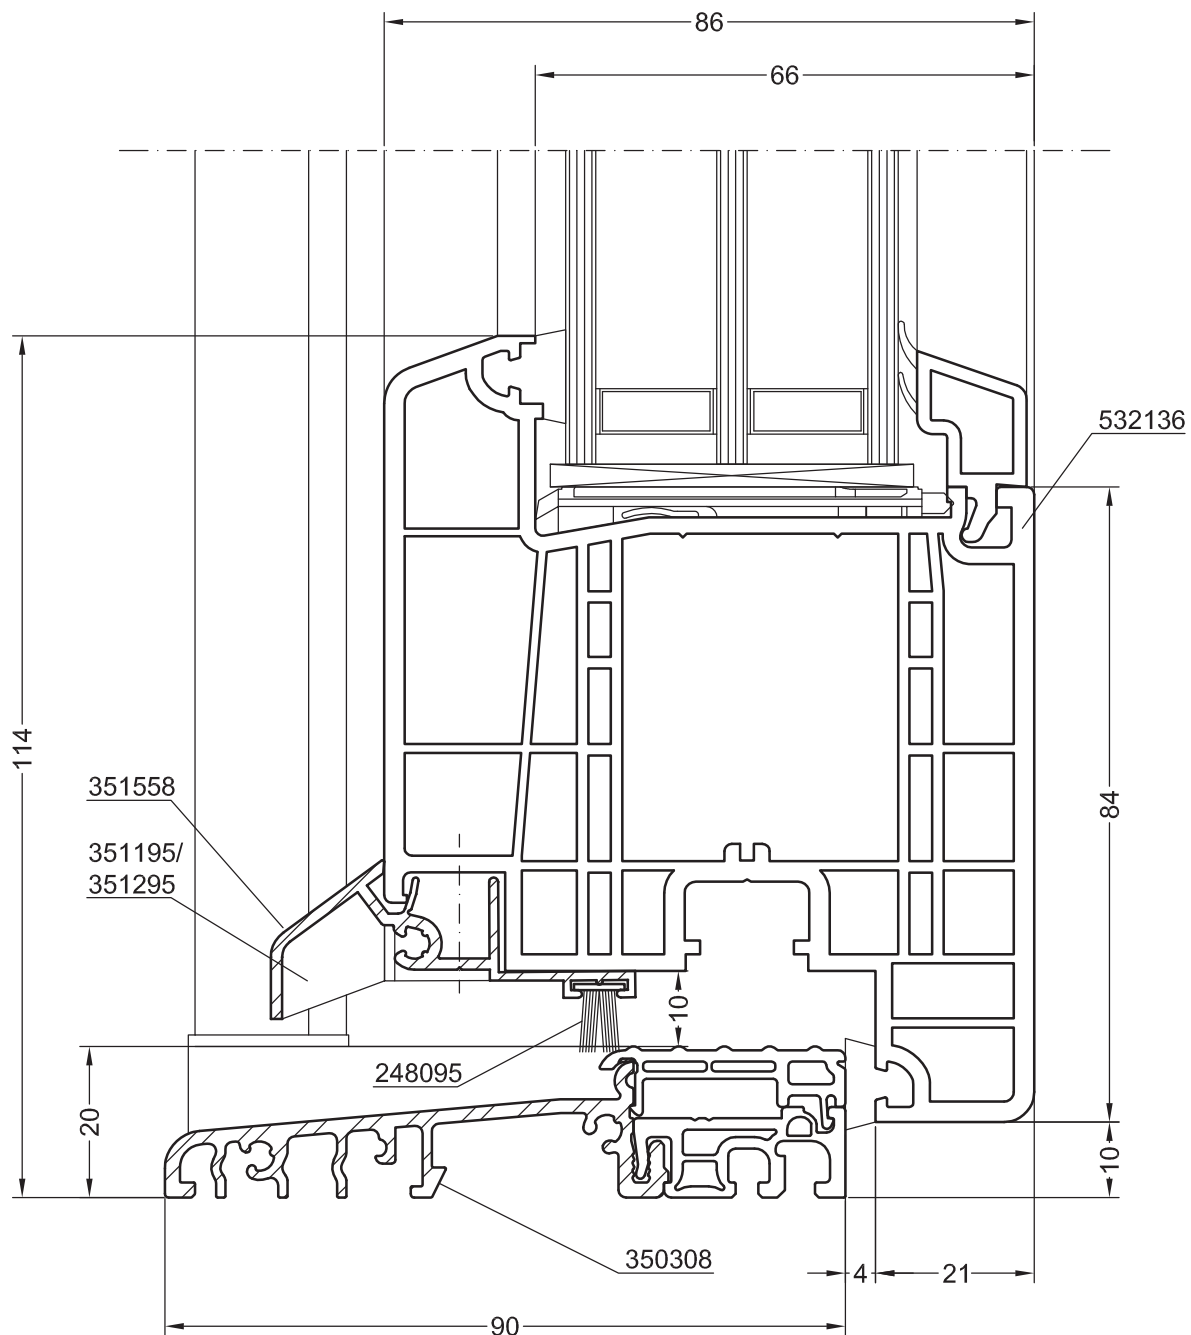

Чертежи узлов

Порог GENEО® со створкой Z 57 GENEО®, фальцлюфт 10 мм

Чертежи узлов

Порог GENEО® со створкой А 57 GENEО®, фальцлюфт 10 мм

Чертежи узлов

Порог GENEО® со створкой Z 84 GENEО®, фальцлюфт 10 мм

Чертежи узлов