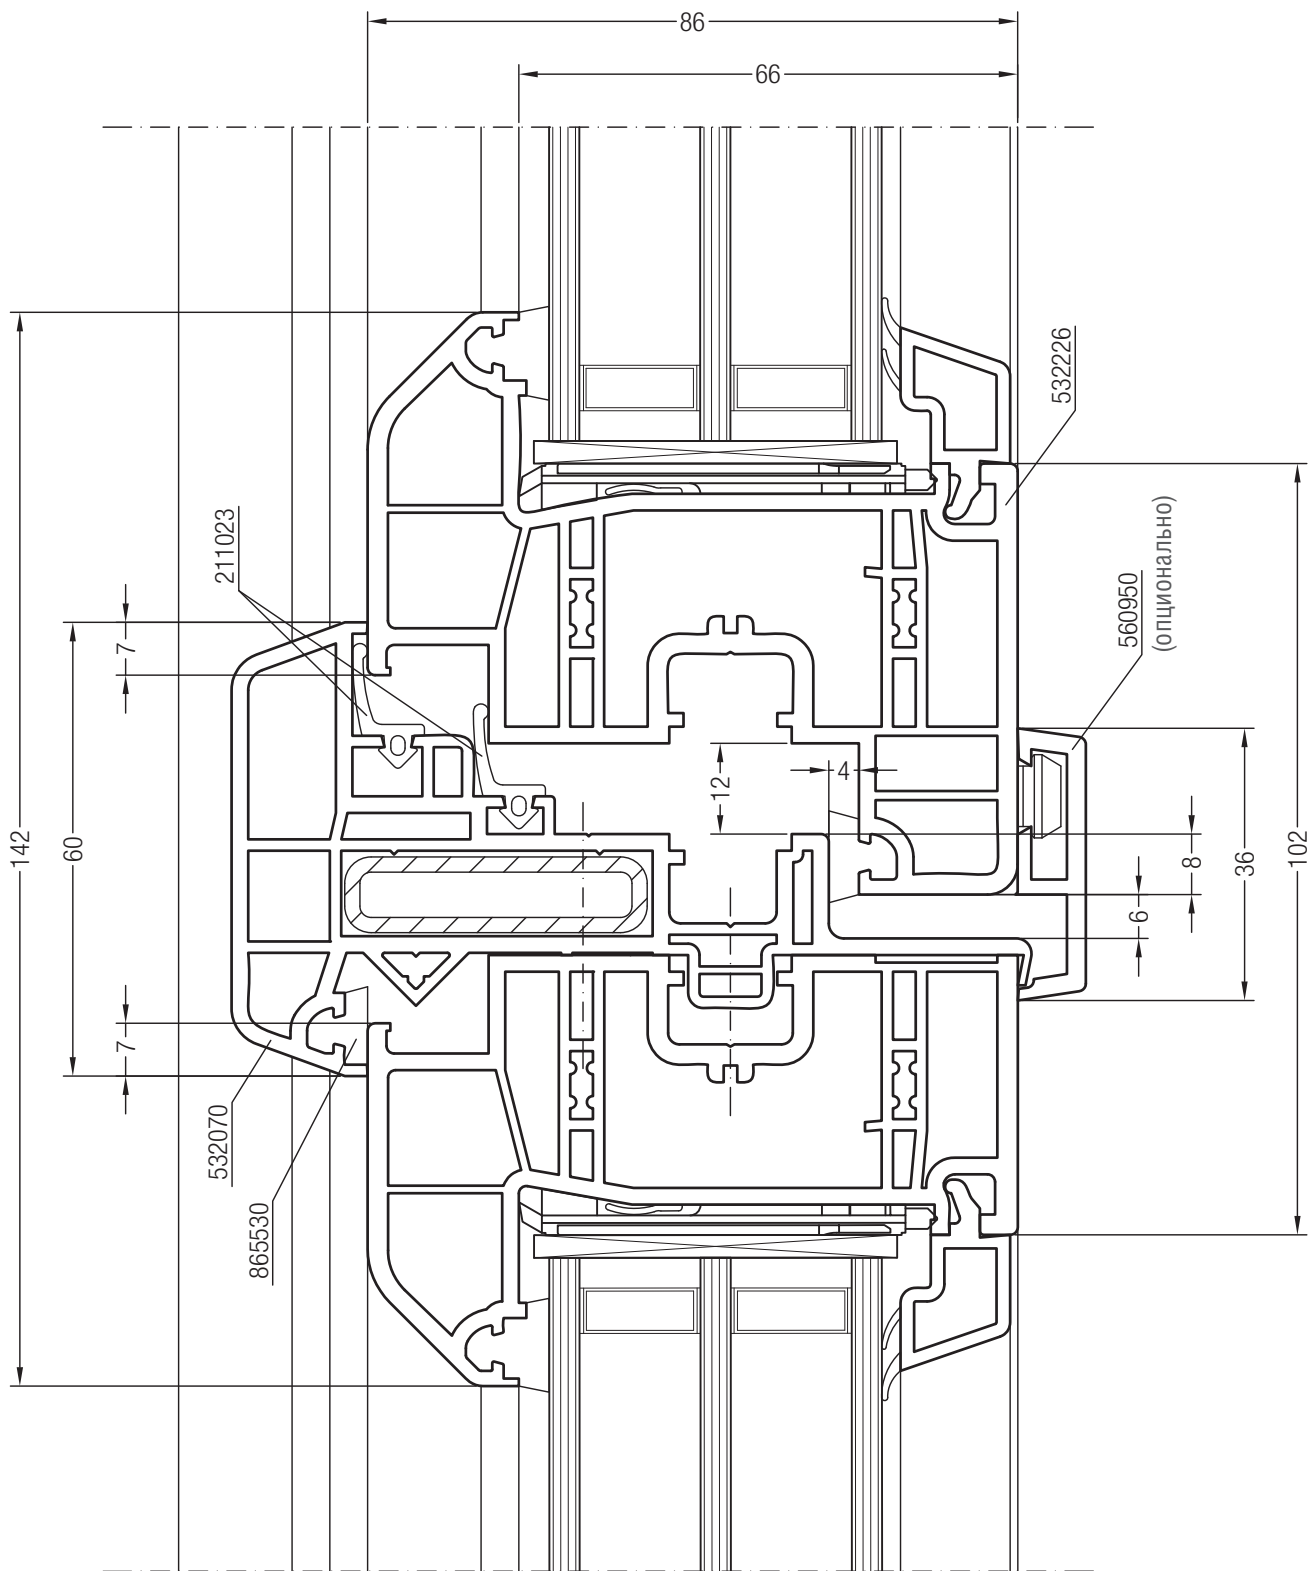

Чертежи узлов

Импост 126 GENEО® со створкой Z 84 GENEО® и глухим остеклением

Чертежи узлов

Импост 126 GENEО® со створкой А 84 GENEО® и глухим остеклением

Чертежи узлов
 Штульп GENEО® со створкой А 57 GENEО®