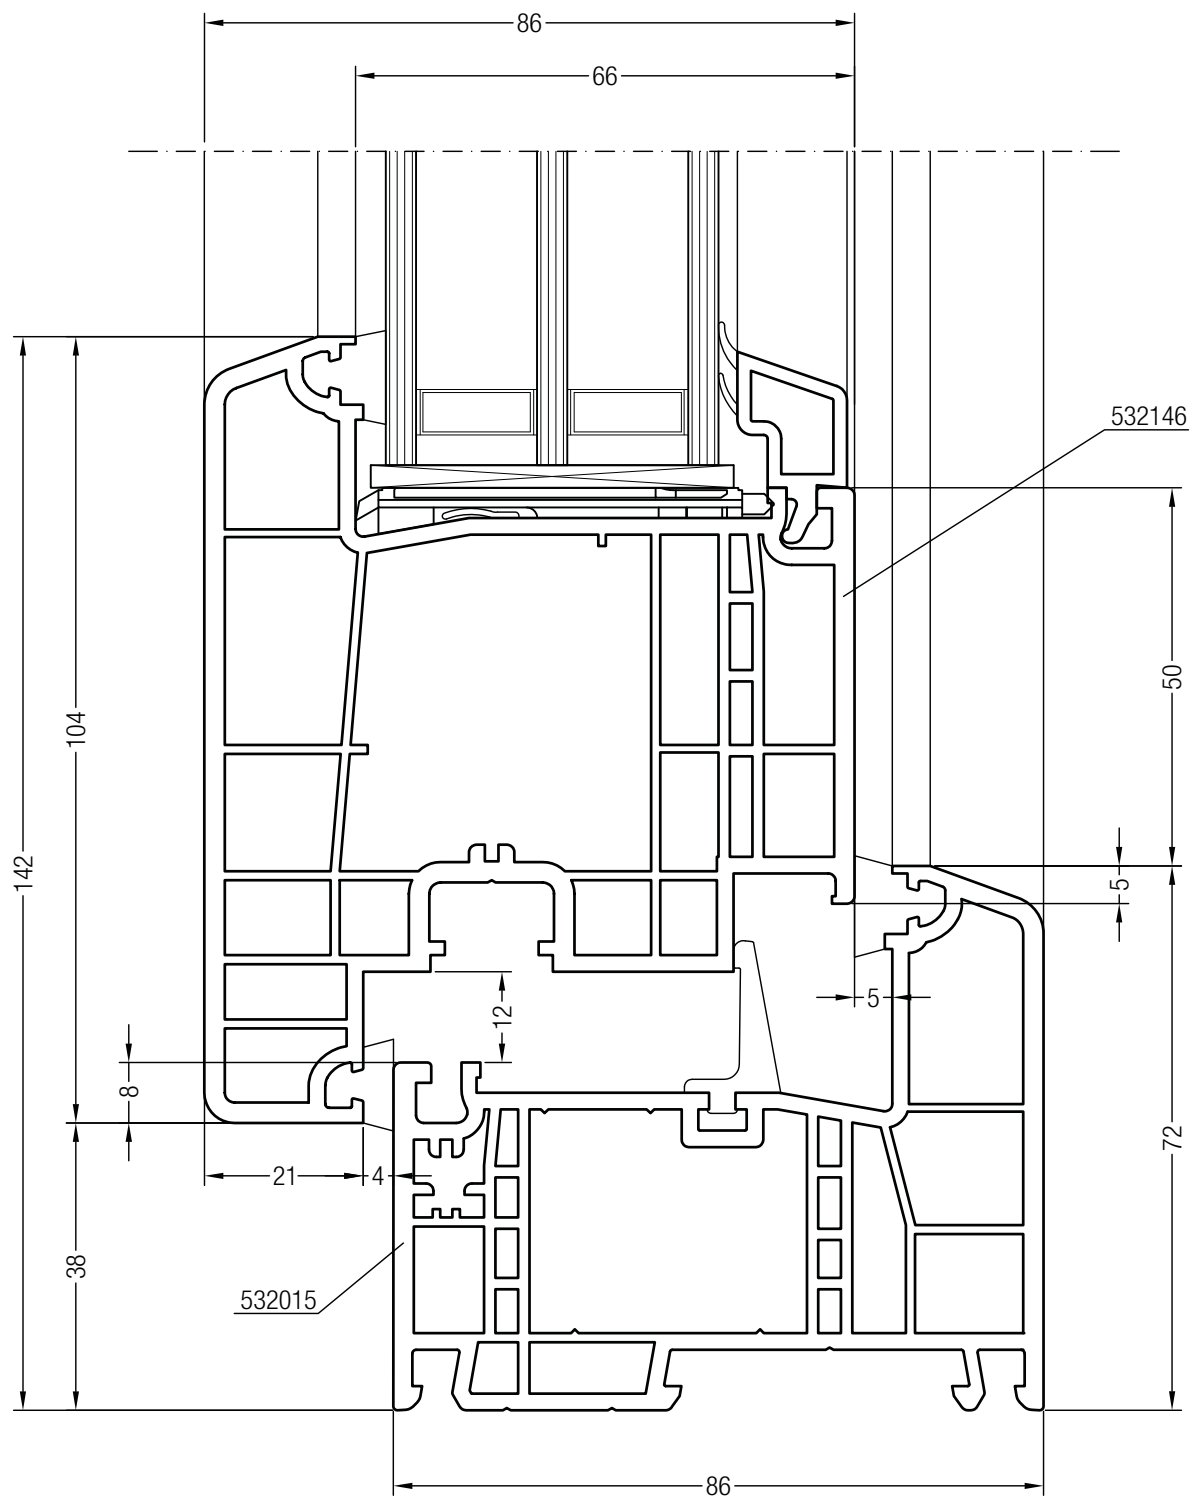

Порог GENEО® со створкой А 84 GENEО®, фальцлюфт 10 мм

Чертежи узлов
Коробка 72 GENEО® с профилем добавочным 48 GENEО®

Чертежи узлов

Коробка 86 GENEО® с профилем добавочным 48 GENEО®

Чертежи узлов

Коробка 72 GENEО® со створкой Т 104 GENEО®