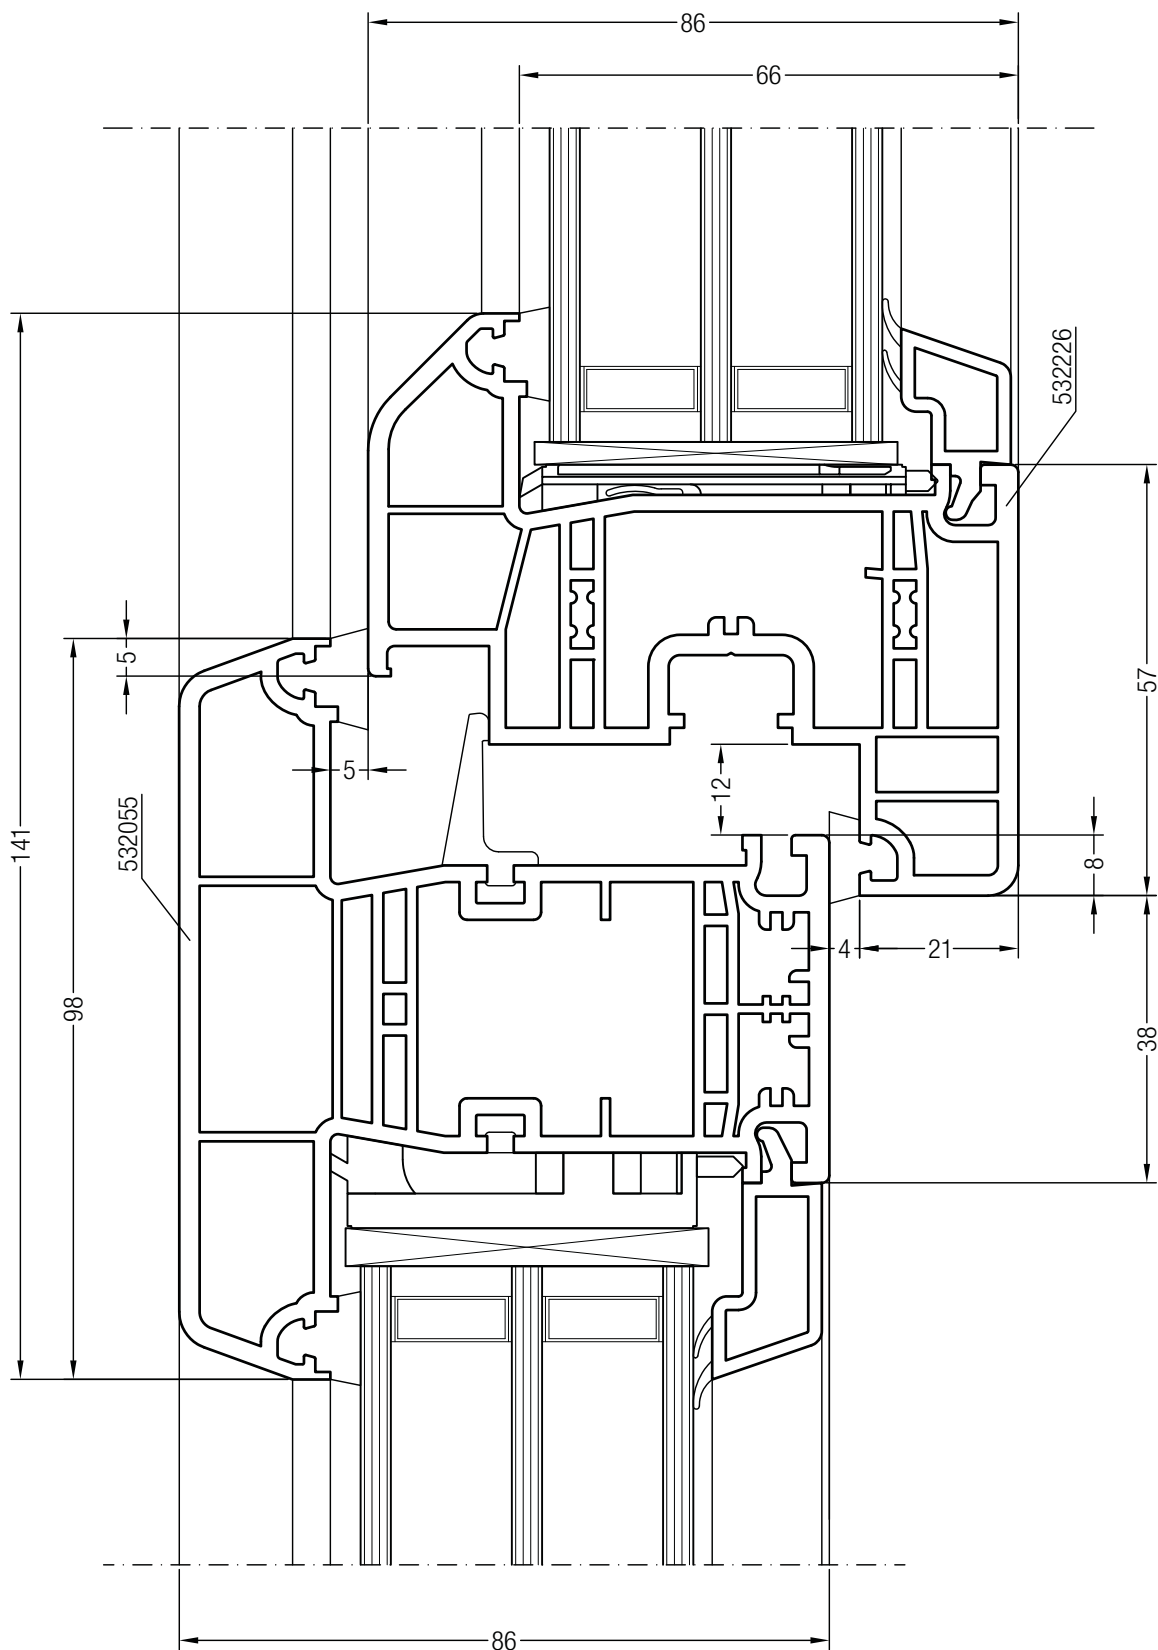

Чертежи узлов
Коробка 86 GENEО® со створкой А 57 GENEО®

Чертежи узлов

Импост 98 GENEО® со створкой Z 57 GENEО® и глухим остеклением

Чертежи узлов

Импост 98 GENEО® со створкой А 57 GENEО® и глухим остеклением