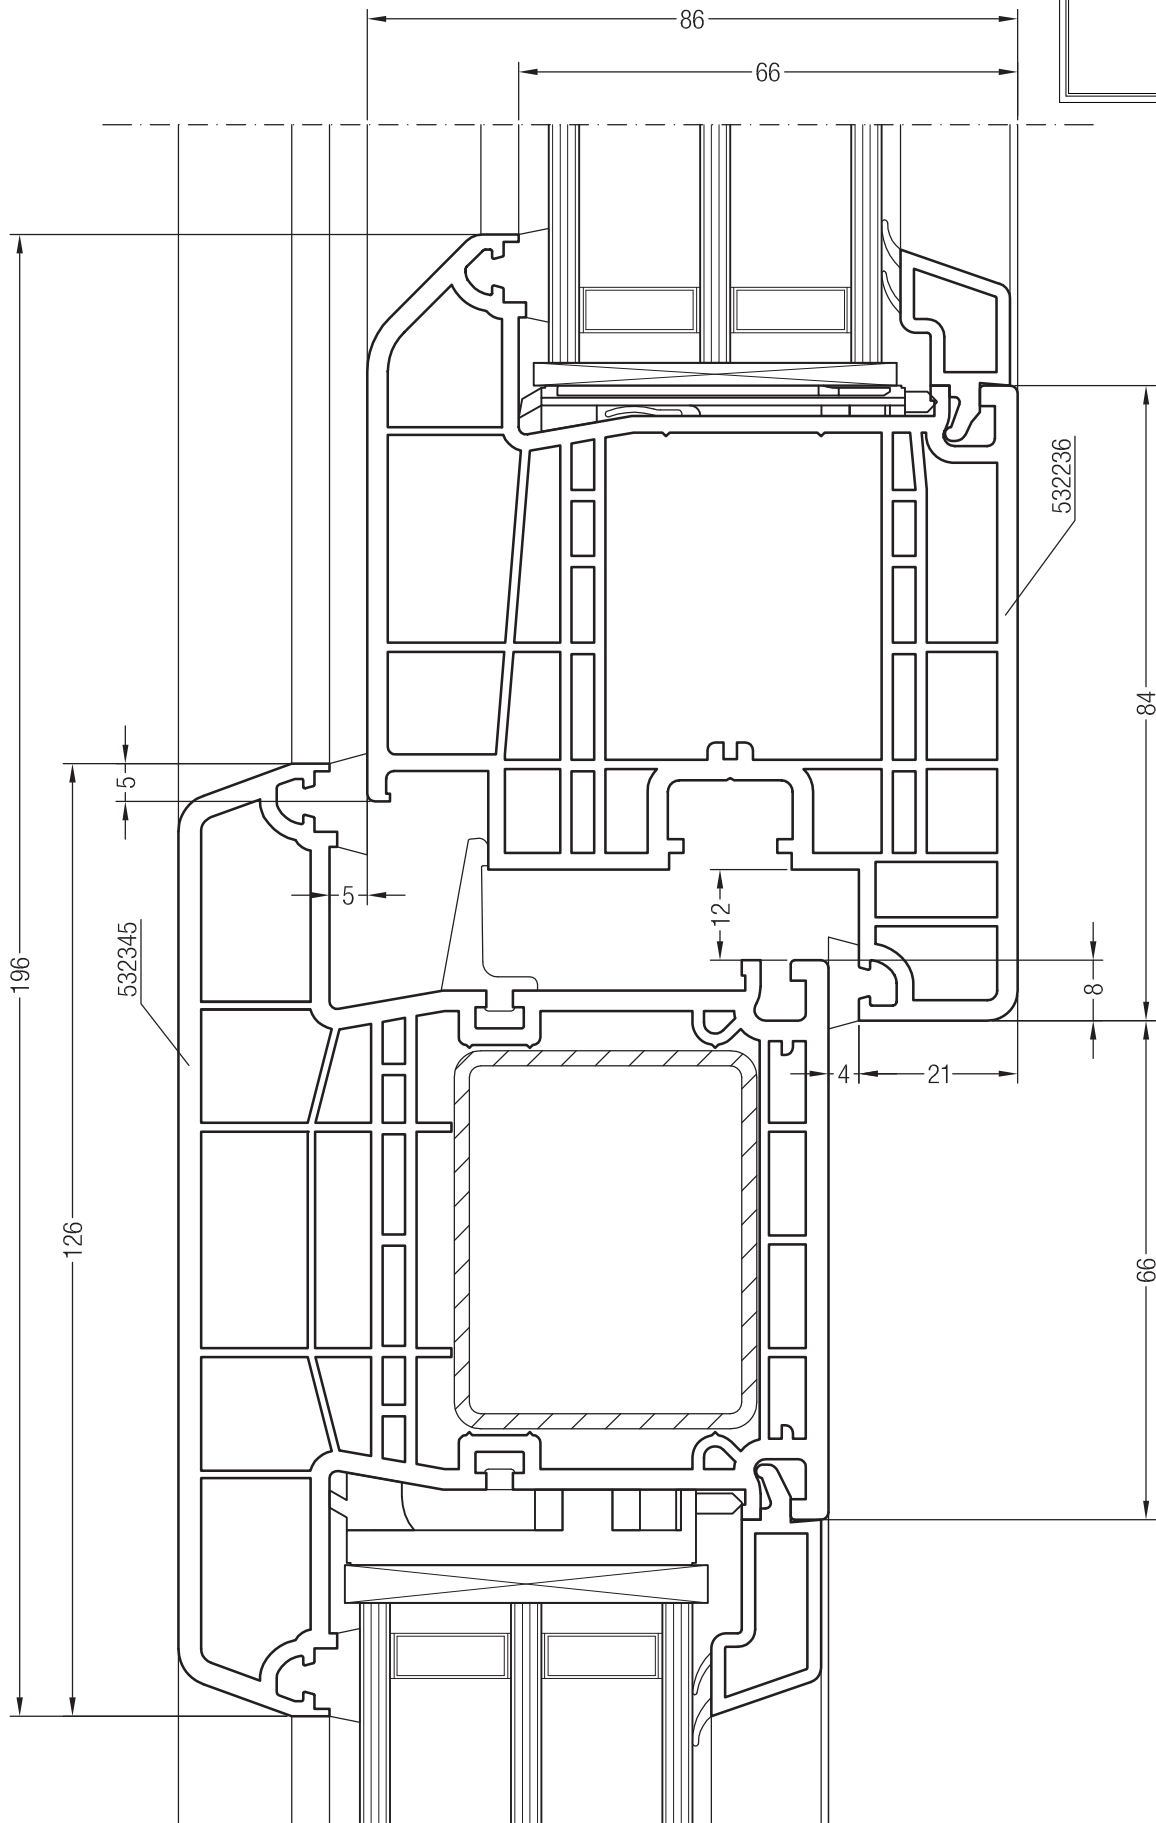

Чертежи узлов

Импост 126 GENEО® со створкой А 84 GENEО® и глухим остеклением