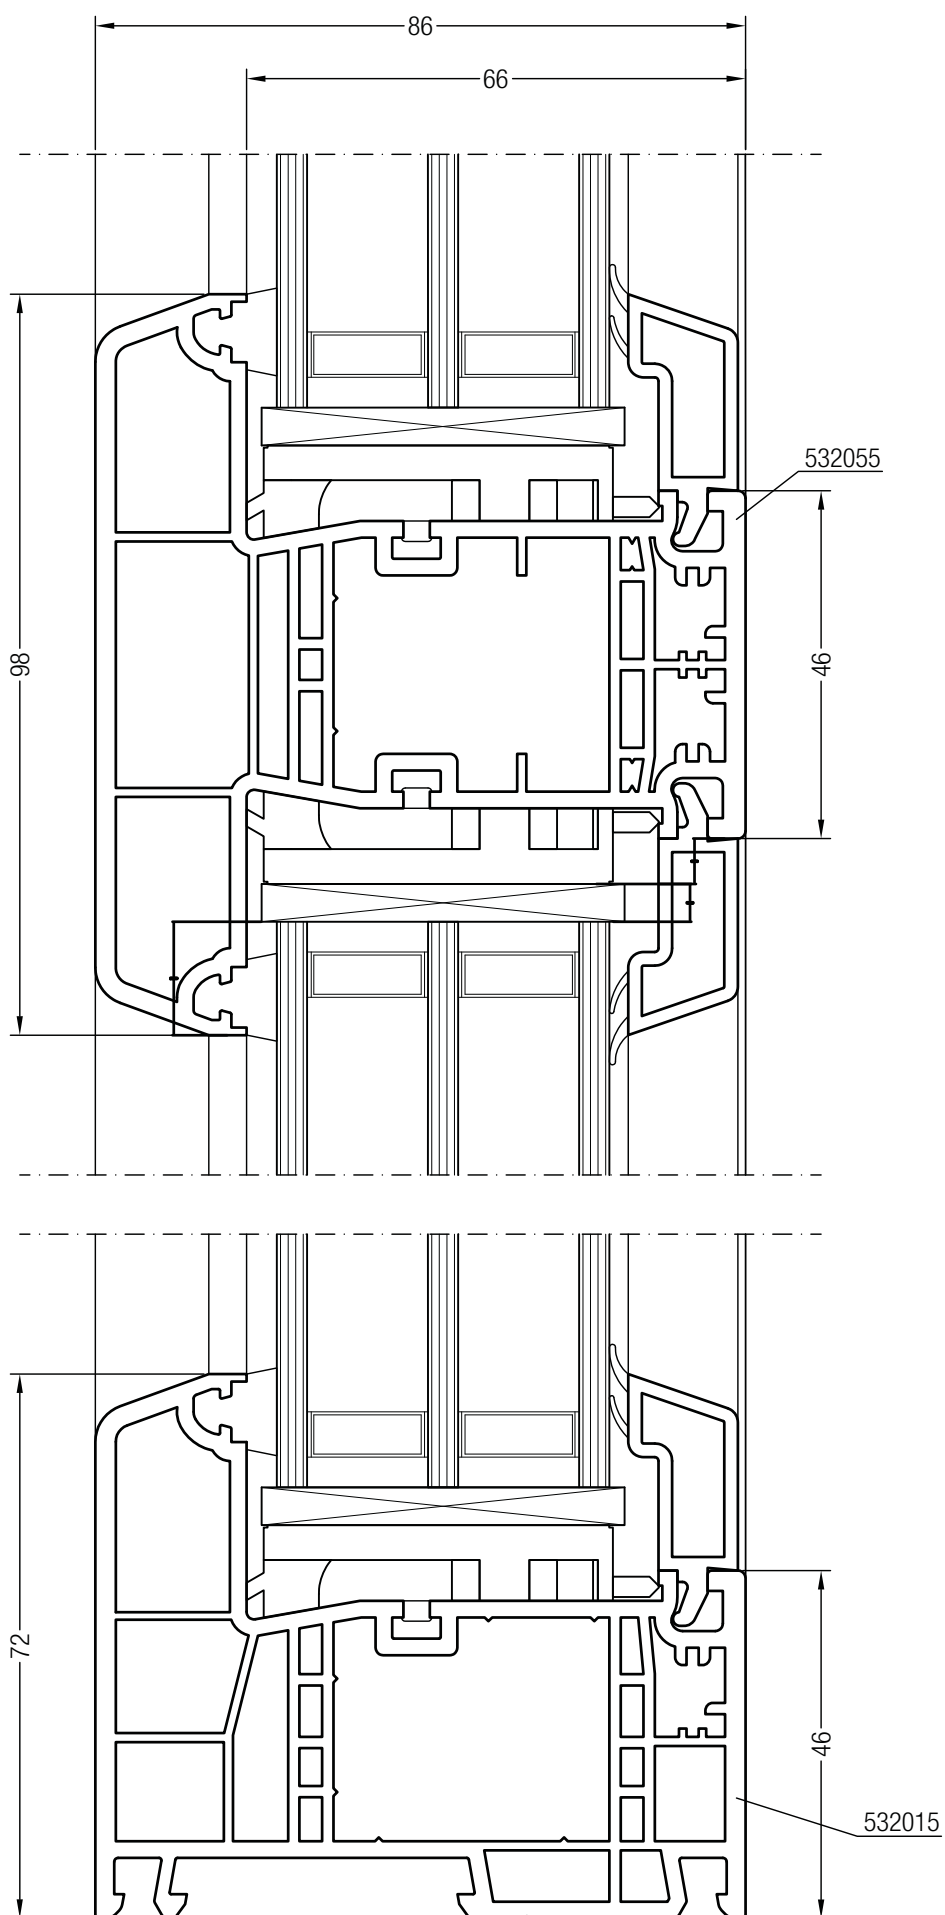

Чертежи узлов
 Штульп GENEО® со створкой А 84 GENEО®

Чертежи узлов
Коробка 72 GENEО® с импостом 126 GENEО®

Чертежи узлов

Порог GENEО® со створкой Z 57 GENEО®, фальцлюфт 4 мм

Чертежи узлов

Порог GENEО® со створкой Z 84 GENEО®, фальцлюфт 4 мм

Чертежи узлов

Порог GENEО® со створкой Z 57 GENEО®, фальцлюфт 10 мм

Чертежи узлов

Порог GENEО® со створкой А 57 GENEО®, фальцлюфт 10 мм

Чертежи узлов

Порог GENEО® со створкой Z 84 GENEО®, фальцлюфт 10 мм

Чертежи узлов