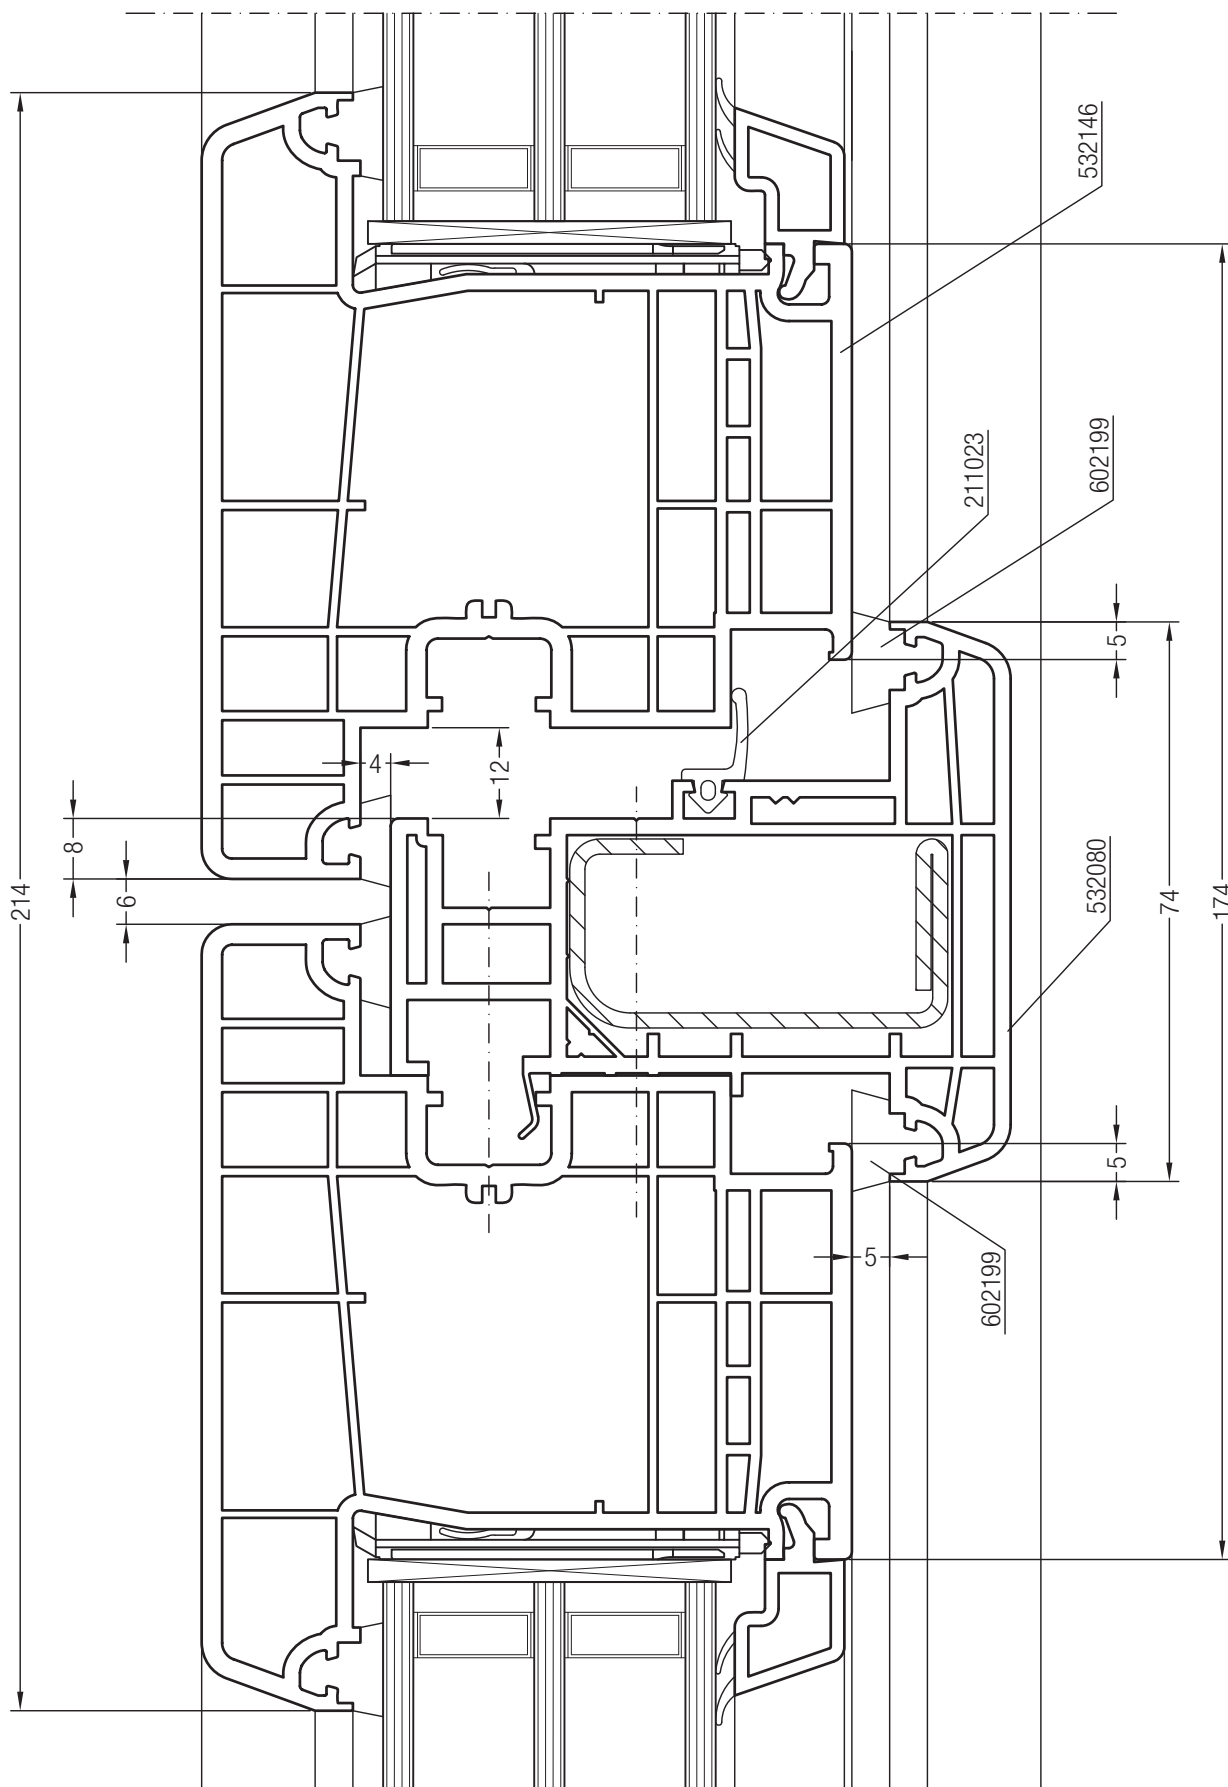

Чертежи узлов

Коробка 72 GENEО® со створкой T 104 GENEО®, открывание наружу

Чертежи узлов

Импост 126 GENEО® со створкой T 104 GENEО®, открывание наружу

Чертежи узлов

Ложный импост 86 со створкой T 104 GENEО®, открывание наружу