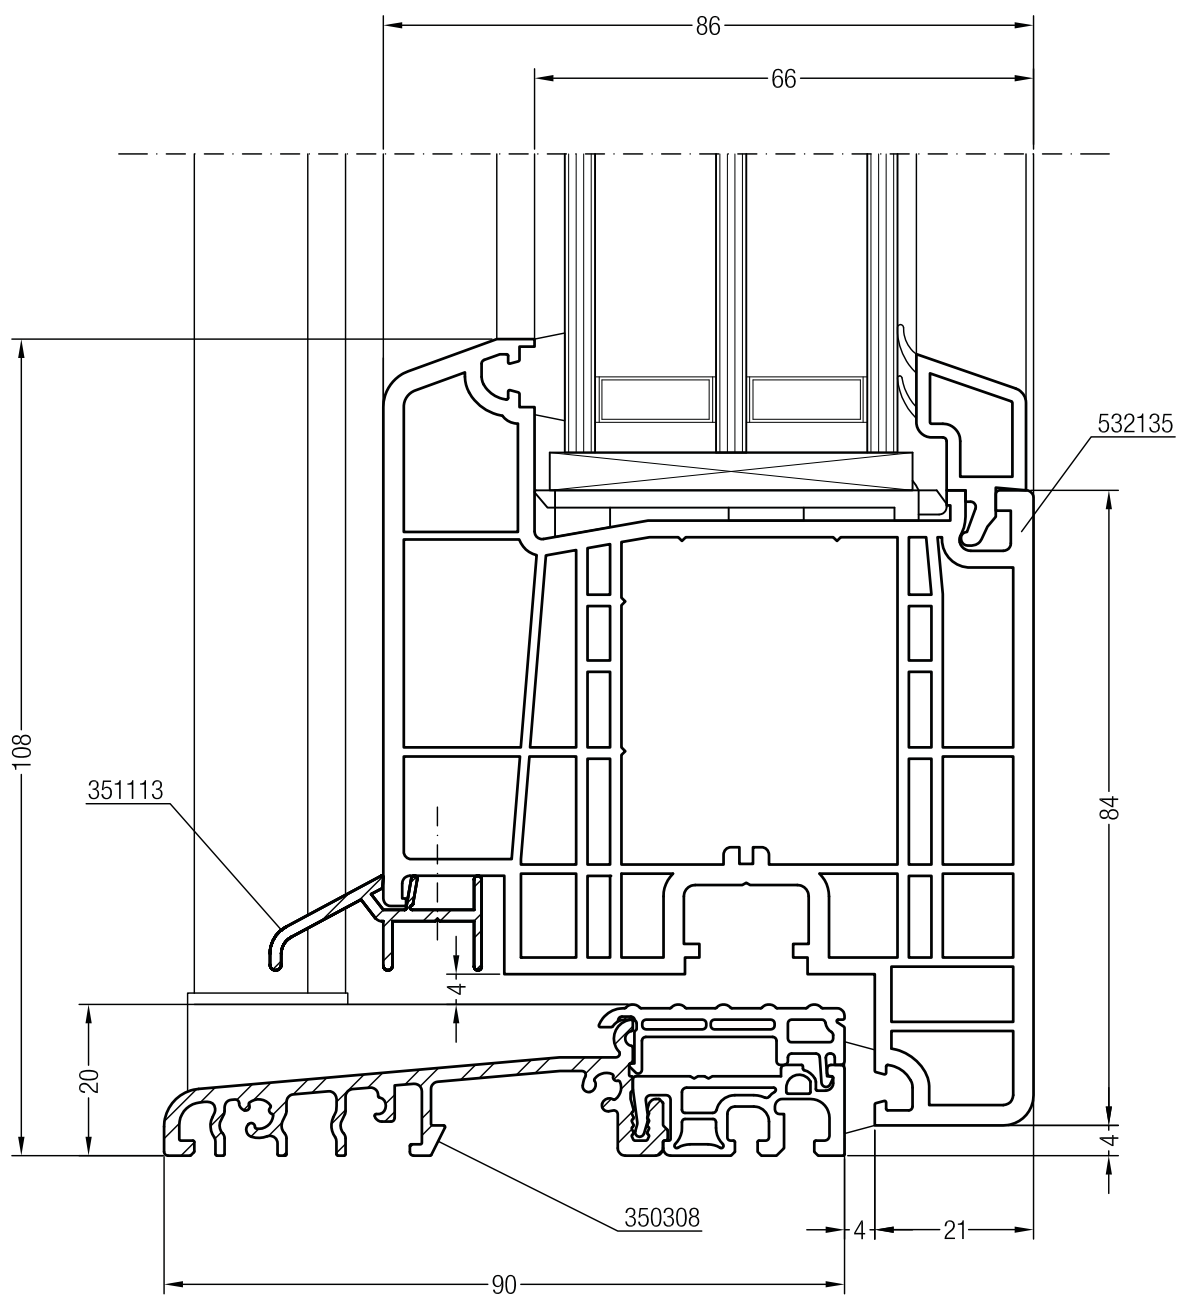

Чертежи узлов
 Штульп GENEО® со створкой А 84 GENEО®

Чертежи узлов
Коробка 72 GENEО® с импостом 126 GENEО®

Чертежи узлов

Порог GENEО® со створкой Z 57 GENEО®, фальцлюфт 4 мм

Чертежи узлов

Порог GENEО® со створкой Z 84 GENEО®, фальцлюфт 4 мм

Чертежи узлов

Порог GENEО® со створкой Z 57 GENEО®, фальцлюфт 10 мм

Чертежи узлов

Порог GENEО® со створкой А 57 GENEО®, фальцлюфт 10 мм

Чертежи узлов

Порог GENEО® со створкой Z 84 GENEО®, фальцлюфт 10 мм

Чертежи узлов