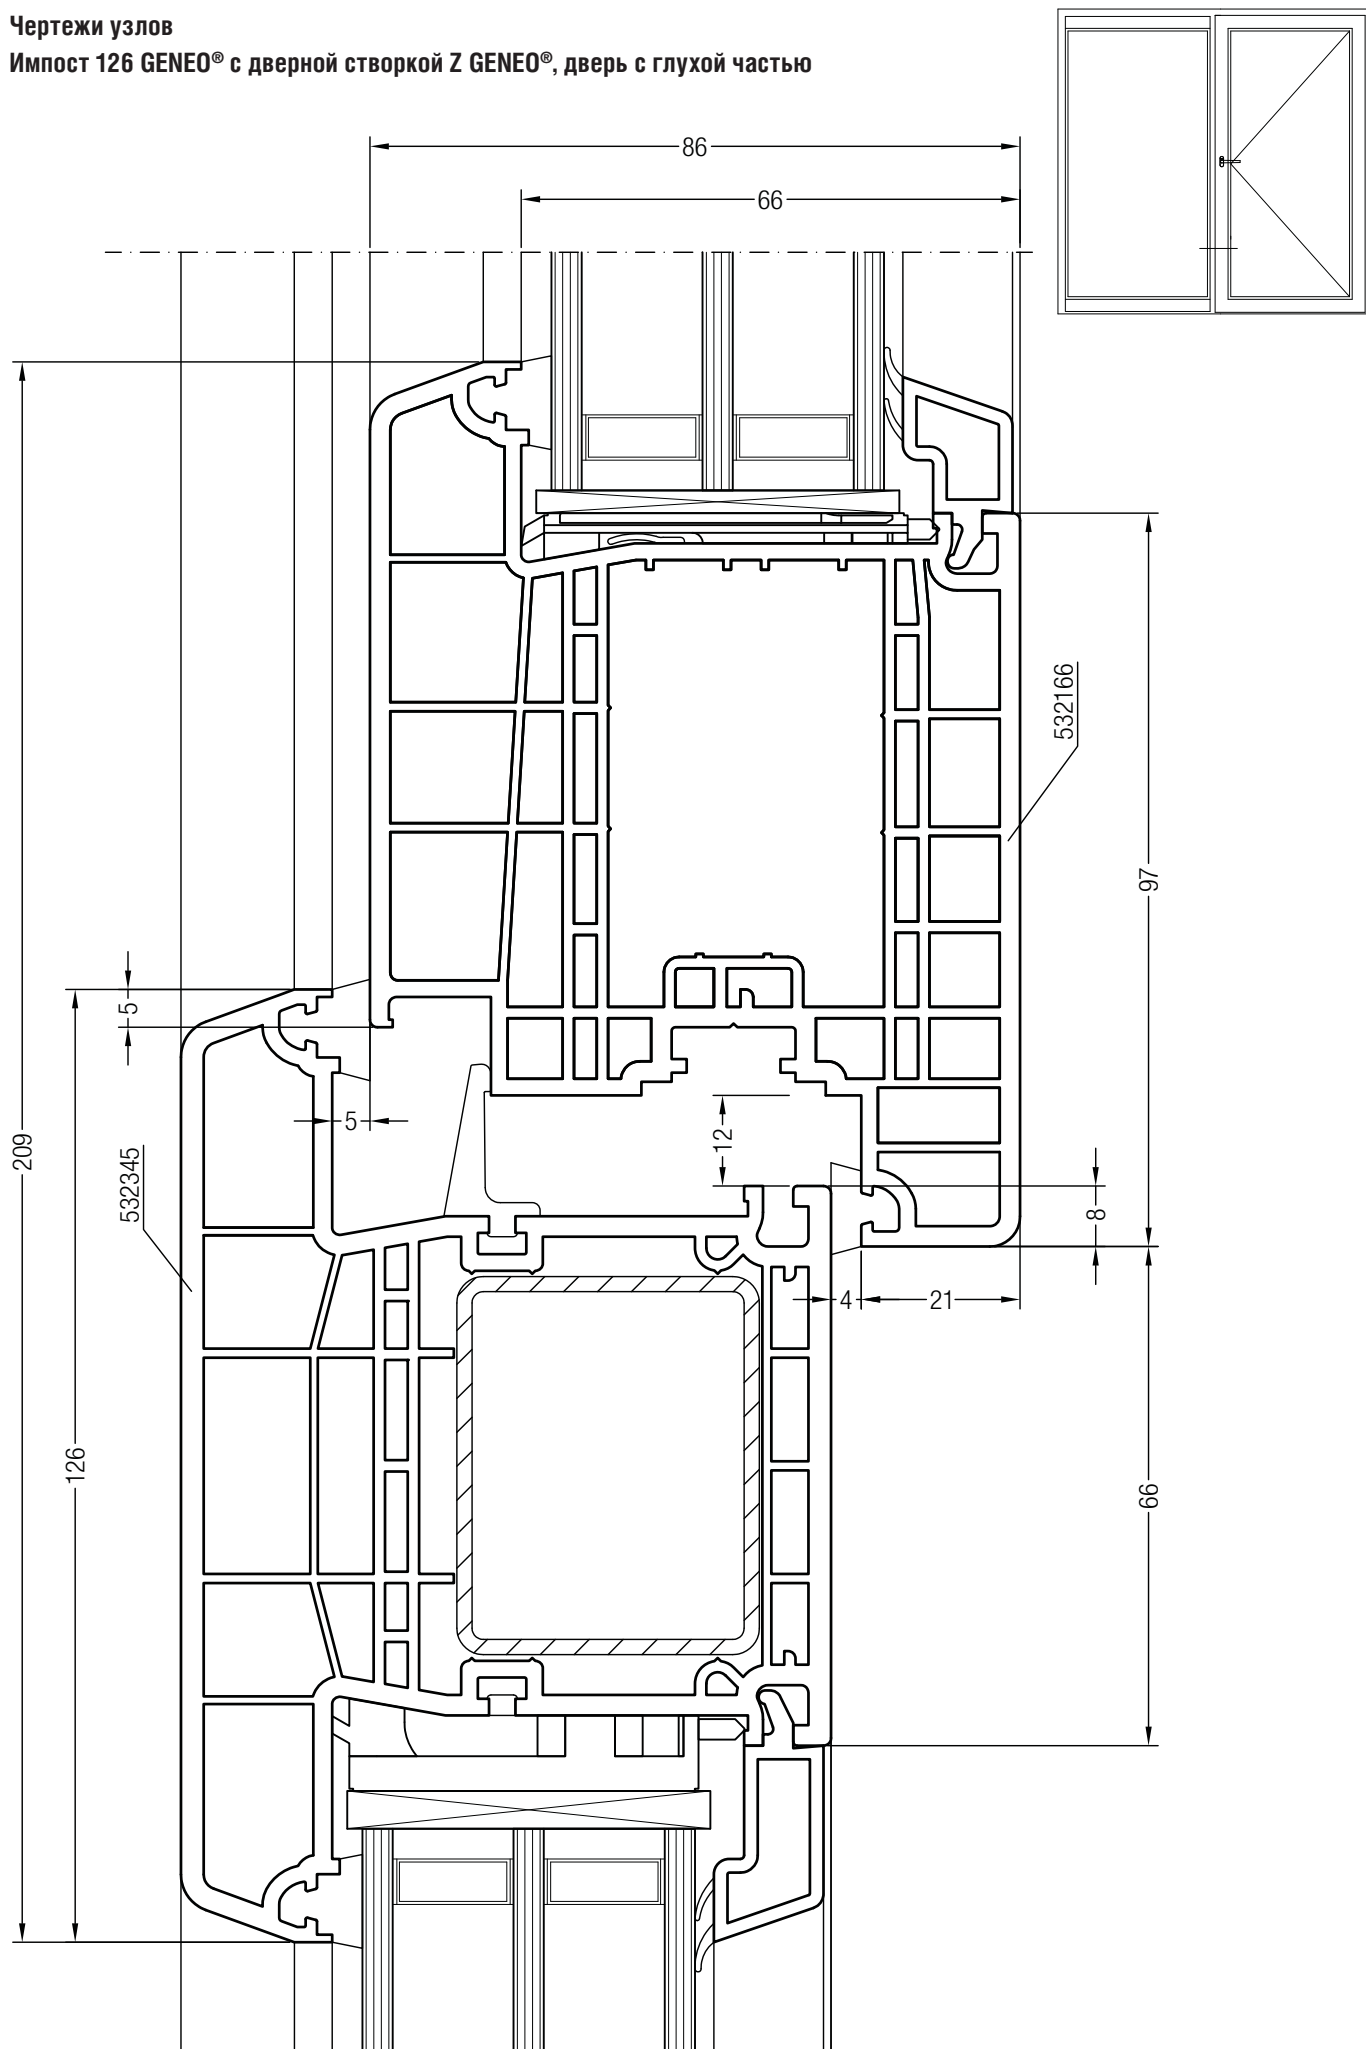

Чертежи узлов
Коробка 86 GENEО® с дверной створкой Z GENEО®

Чертежи узлов

Импост 126 GENEО® с дверной створкой Z GENEО®

Чертежи узлов

Импост 126 GENEО® с дверной створкой Z GENEО®, дверь с глухой частью

Чертежи узлов
Ложный импост GENEО® с дверной створкой Z GENEО®