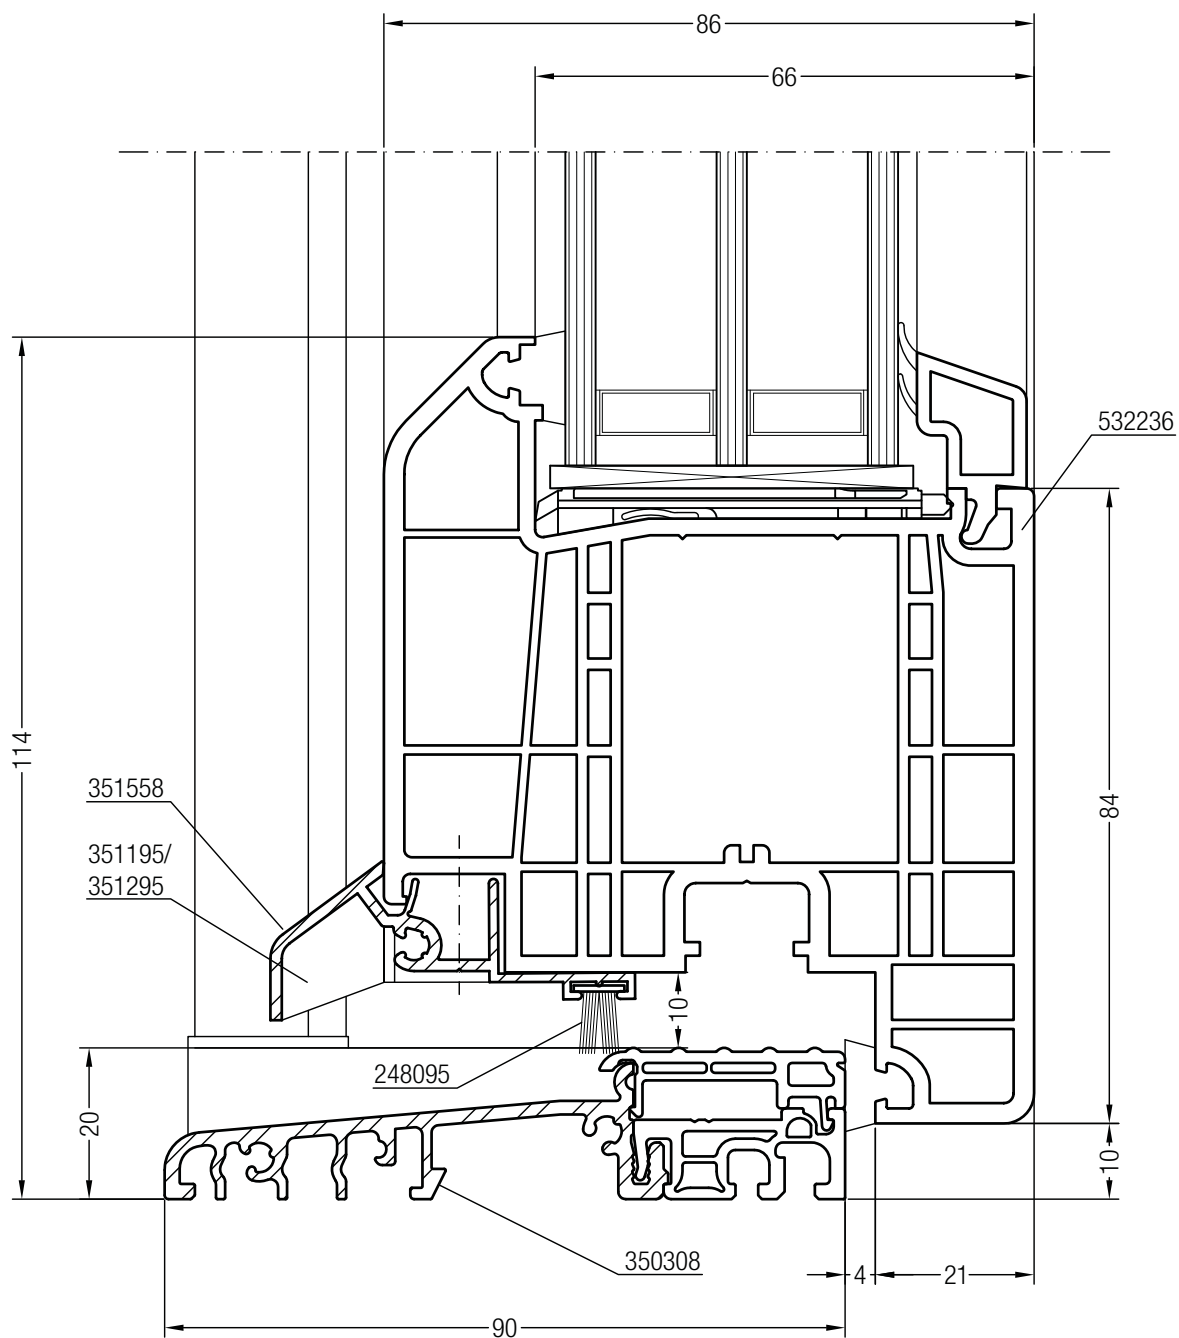

Чертежи узлов

Порог GENEО® со створкой А 84 GENEО®, фальцлюфт 10 мм