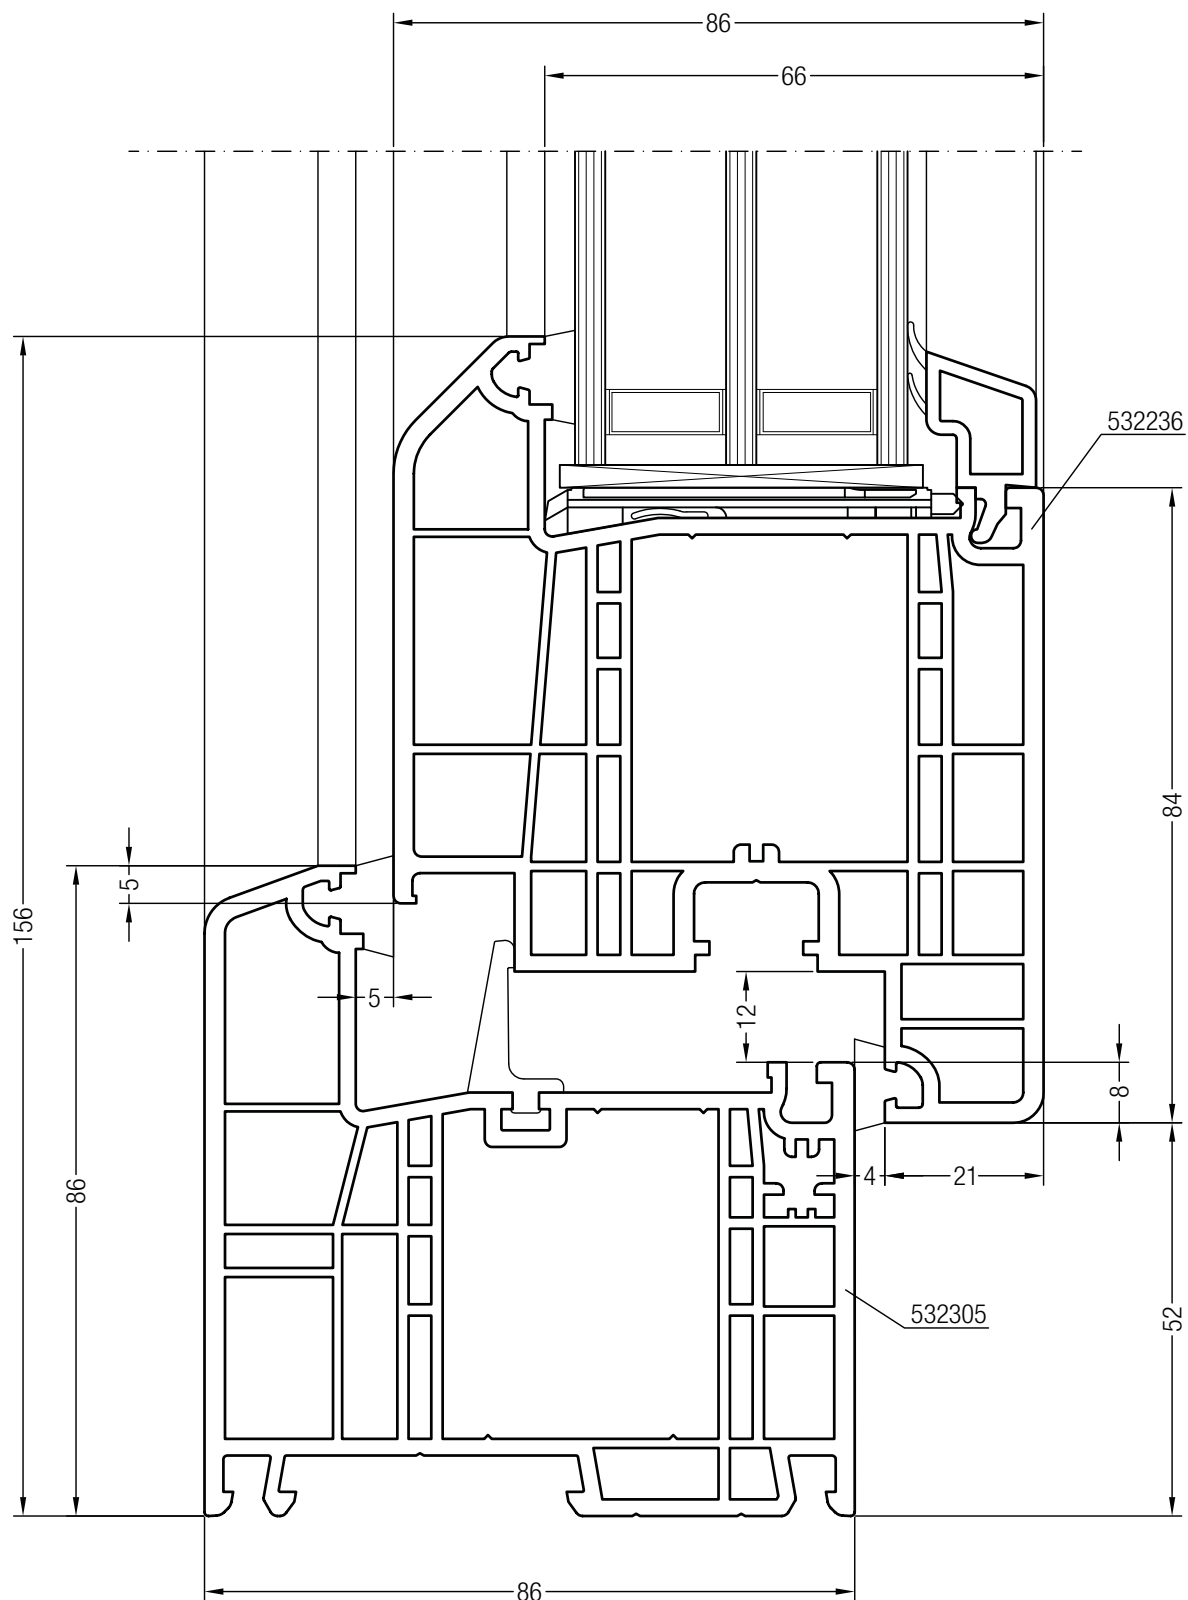

Чертежи узлов
Коробка 86 GENEО® со створкой Z 57 GENEО®

Чертежи узлов
Коробка 86 GENEО® со створкой А 57 GENEО®

Чертежи узлов
Коробка 86 GENEО® со створкой Z 84 GENEО®

Чертежи узлов
Коробка 86 GENEО® со створкой А 84 GENEО®

Чертежи узлов
Коробка 86 GENEО® со створкой А 57 GENEО®

Чертежи узлов

Импост 98 GENEО® со створкой Z 57 GENEО® и глухим остеклением

Чертежи узлов

Импост 98 GENEО® со створкой А 57 GENEО® и глухим остеклением