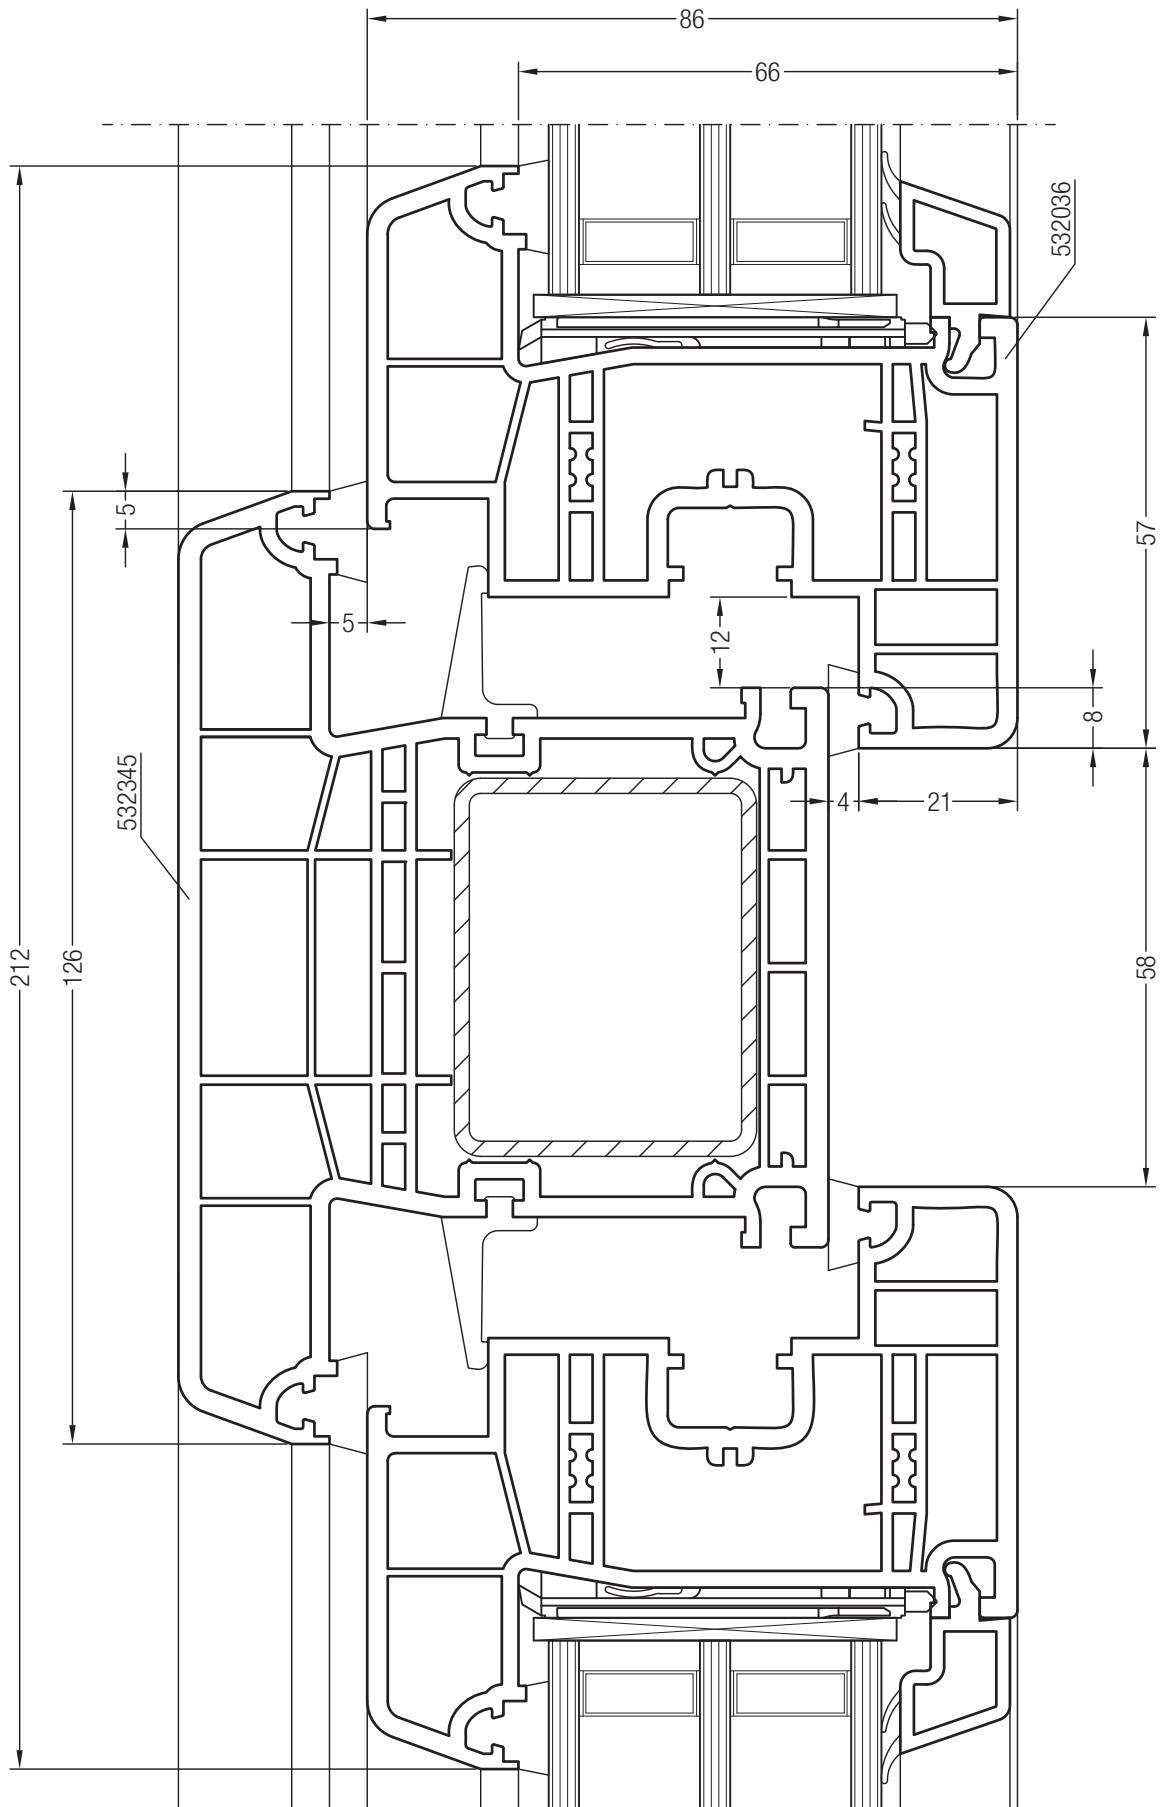

Чертежи узлов

Импост 98 GENEО® со створкой Z 84 GENEО® и глухим остеклением

Чертежи узлов

Импост 98 GENEО® со створкой А 84 GENEО® и глухим остеклением

Чертежи узлов

Импост 126 GENEО® со створкой Z 57 GENEО®

Чертежи узлов

Импост 126 GENEО® со створкой А 57 GENEО®

Чертежи узлов

Импост 126 GENEО® со створкой Z 84 GENEО®

Чертежи узлов
Импост 126 GENEО® со створкой А 84 GENEО®

Чертежи узлов

Импост 126 GENEО® со створкой А 57 GENEО® и глухим остеклением