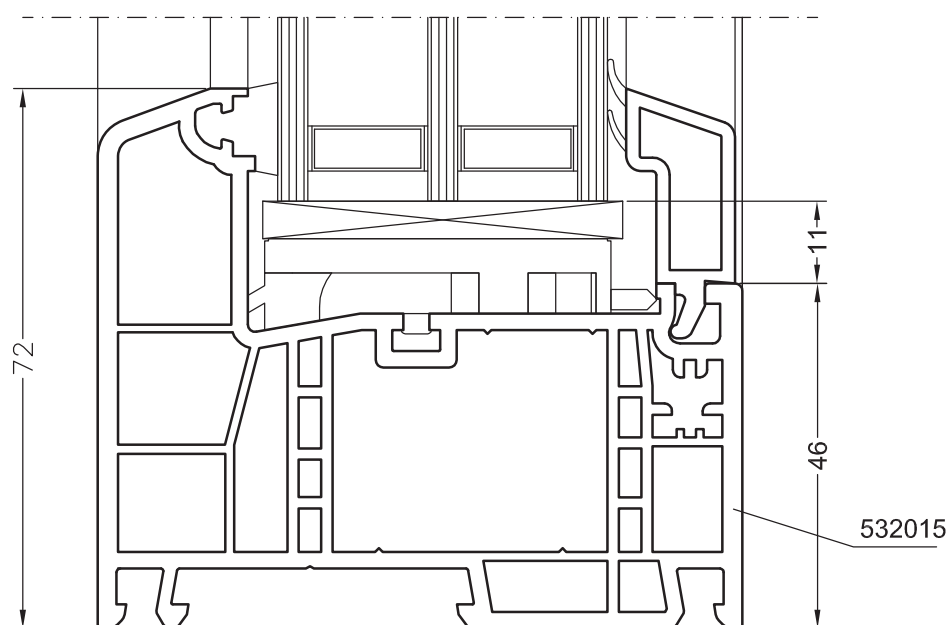

Чертежи узлов
 Штульп GENEО® со створкой А 84 GENEО®

Чертежи узлов
Коробка 72 GENEО® с импостом 126 GENEО®

Чертежи узлов

Порог GENEО® со створкой Z 57 GENEО®, фальцлюфт 4 мм

Чертежи узлов

Порог GENEО® со створкой Z 84 GENEО®, фальцлюфт 4 мм

Чертежи узлов

Порог GENEО® со створкой Z 57 GENEО®, фальцлюфт 10 мм

Чертежи узлов

Порог GENEО® со створкой А 57 GENEО®, фальцлюфт 10 мм

Чертежи узлов

Порог GENEО® со створкой Z 84 GENEО®, фальцлюфт 10 мм

Чертежи узлов