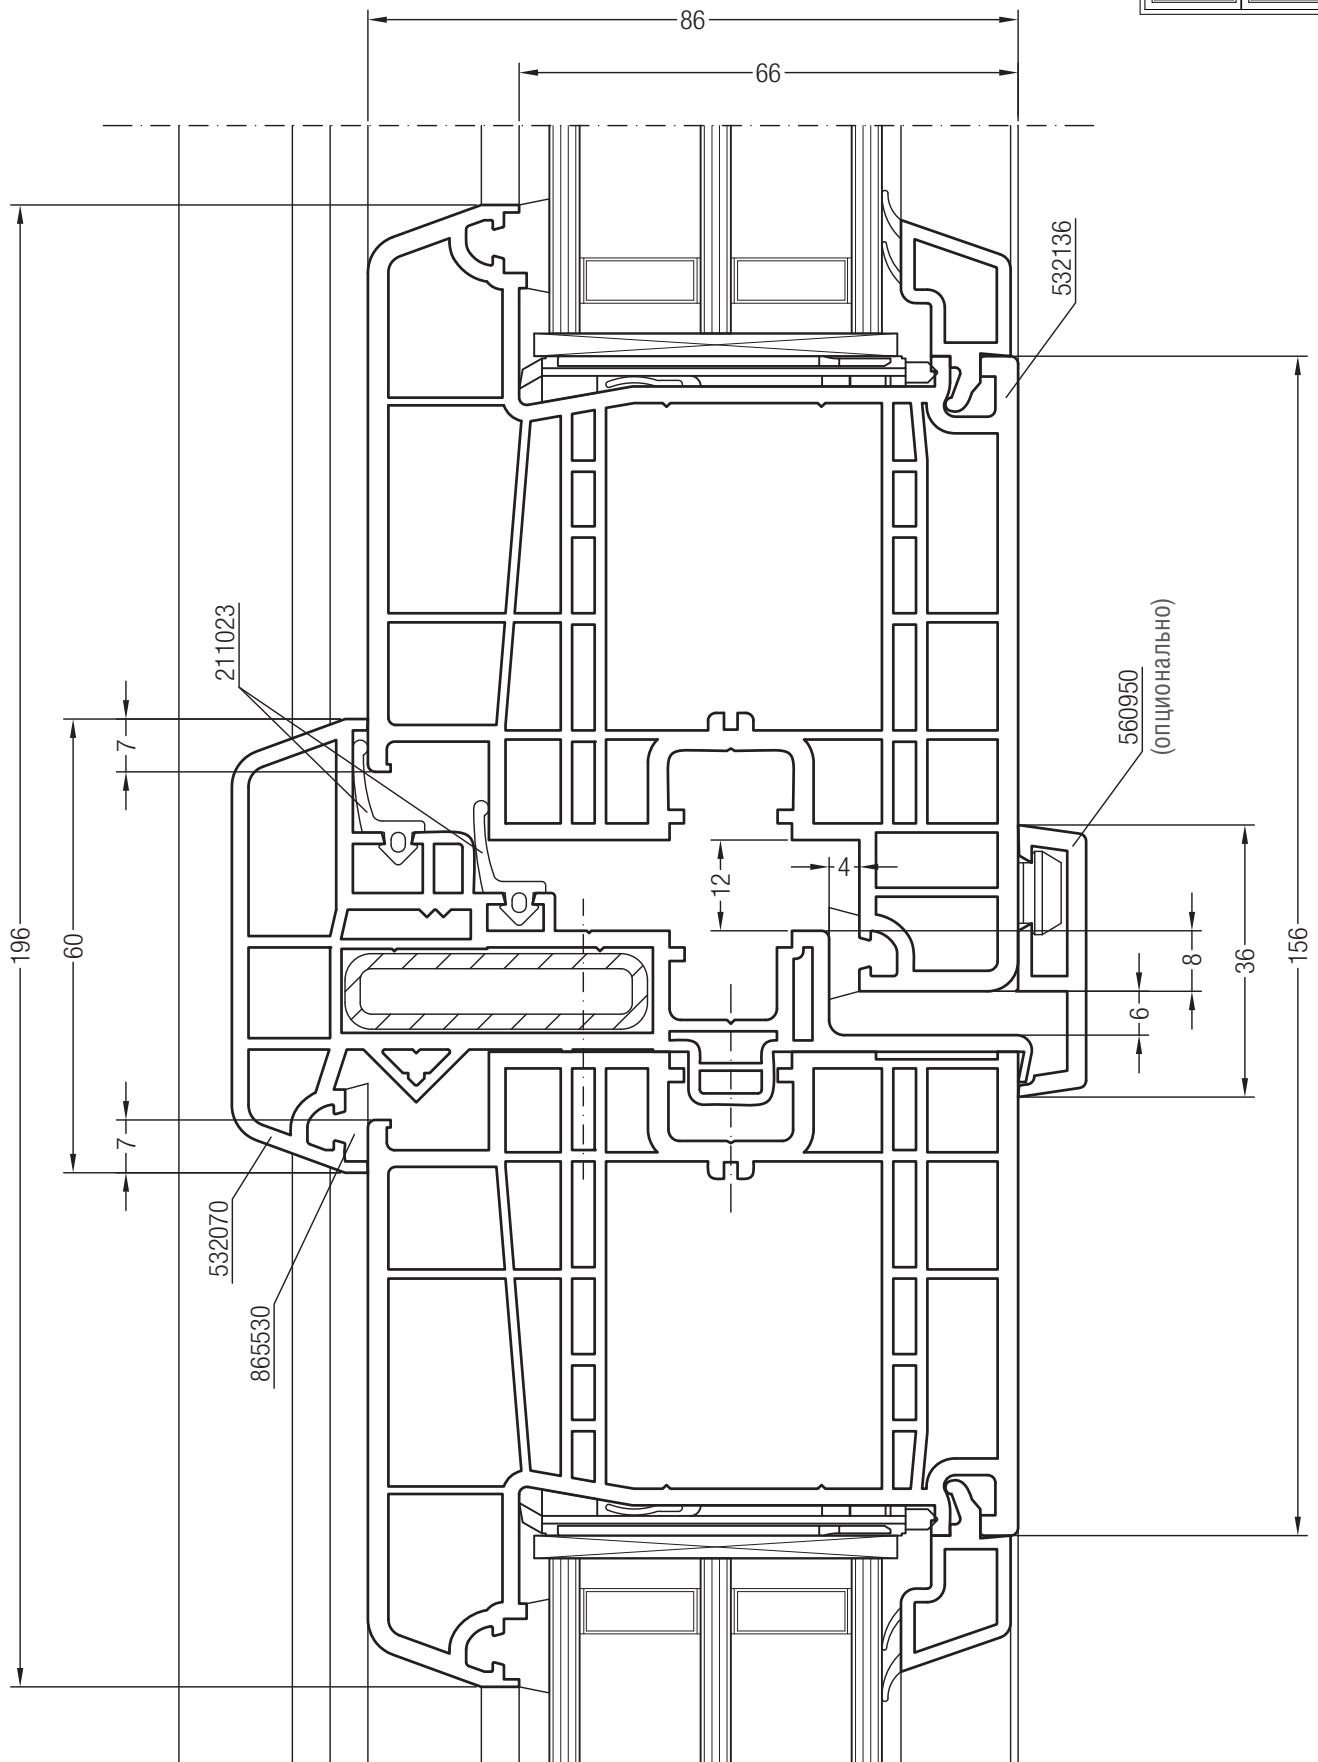

Чертежи узлов

Импост 126 GENEО® со створкой Z 84 GENEО® и глухим остеклением

Чертежи узлов

Импост 126 GENEО® со створкой А 84 GENEО® и глухим остеклением

Чертежи узлов
 Штульп GENEО® со створкой А 57 GENEО®