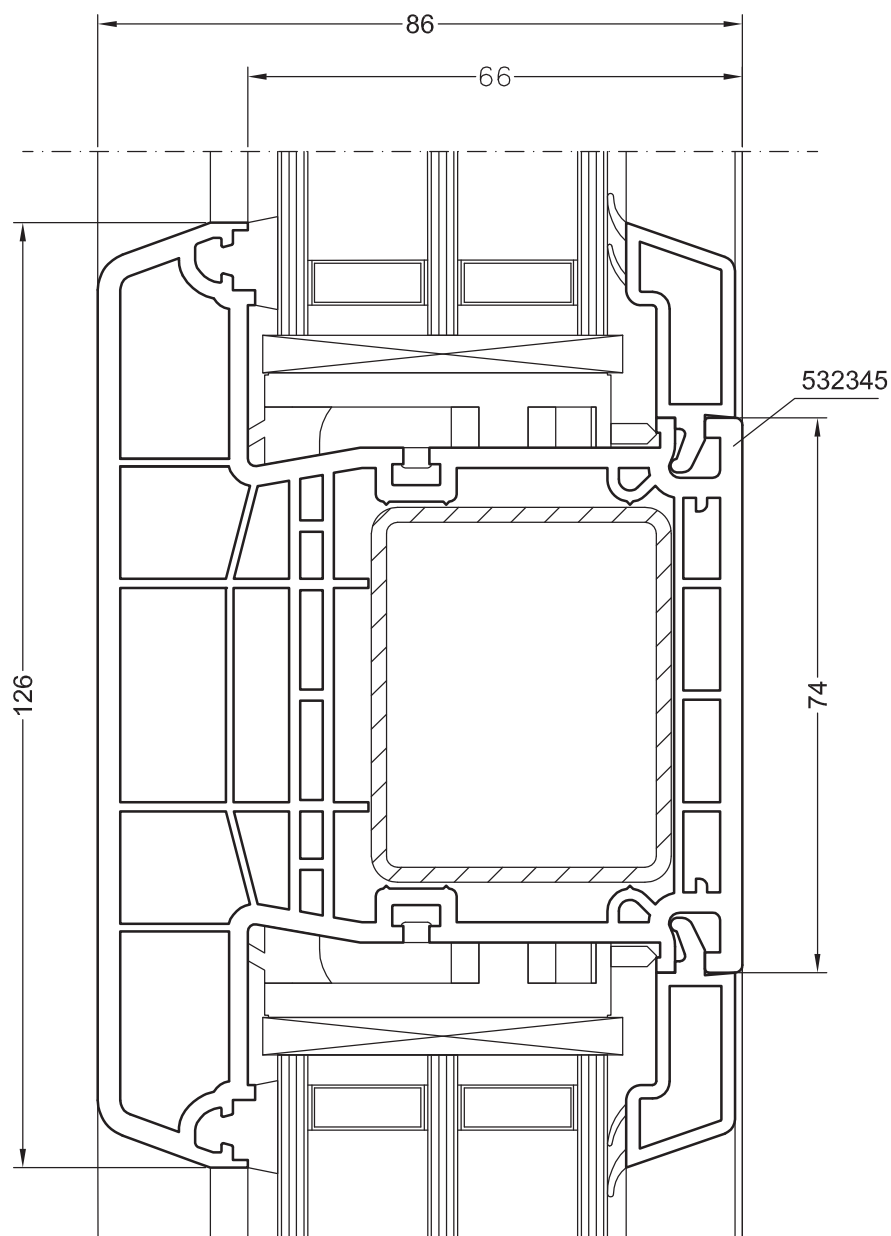

Чертежи узлов
 Штульп GENEО® со створкой А 84 GENEО®

Чертежи узлов
Коробка 72 GENEО® с импостом 126 GENEО®

Чертежи узлов

Порог GENEО® со створкой Z 57 GENEО®, фальцлюфт 4 мм

Чертежи узлов

Порог GENEО® со створкой Z 84 GENEО®, фальцлюфт 4 мм

Чертежи узлов

Порог GENEО® со створкой Z 57 GENEО®, фальцлюфт 10 мм

Чертежи узлов

Порог GENEО® со створкой А 57 GENEО®, фальцлюфт 10 мм

Чертежи узлов

Порог GENEО® со створкой Z 84 GENEО®, фальцлюфт 10 мм

Чертежи узлов