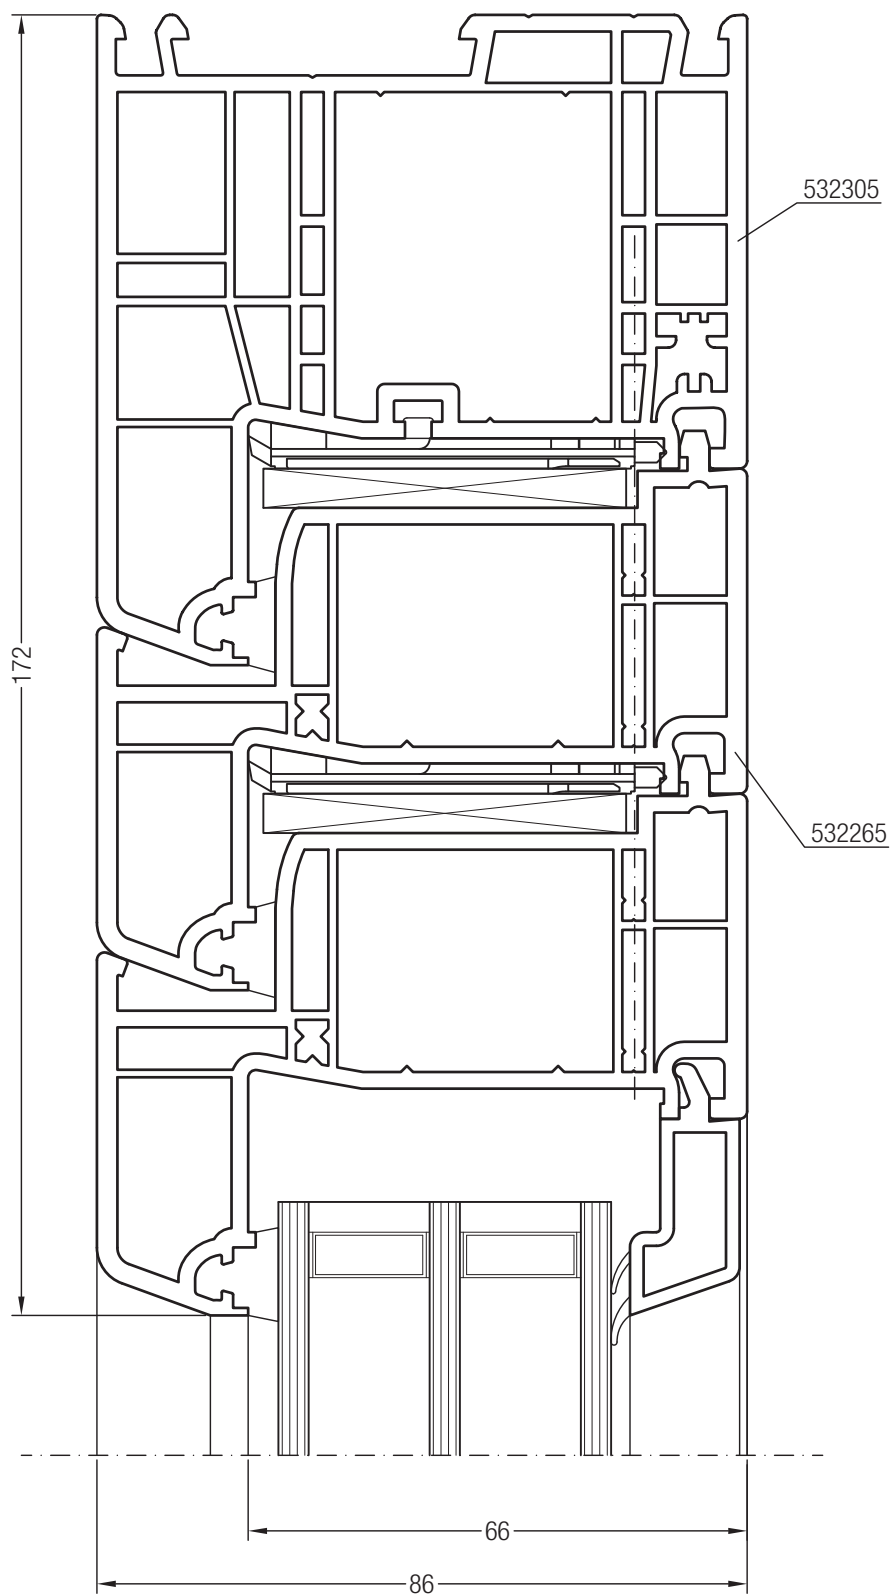

Чертежи узлов
Коробка 86 GENEО® с профилей добавочным 48 GENEО®