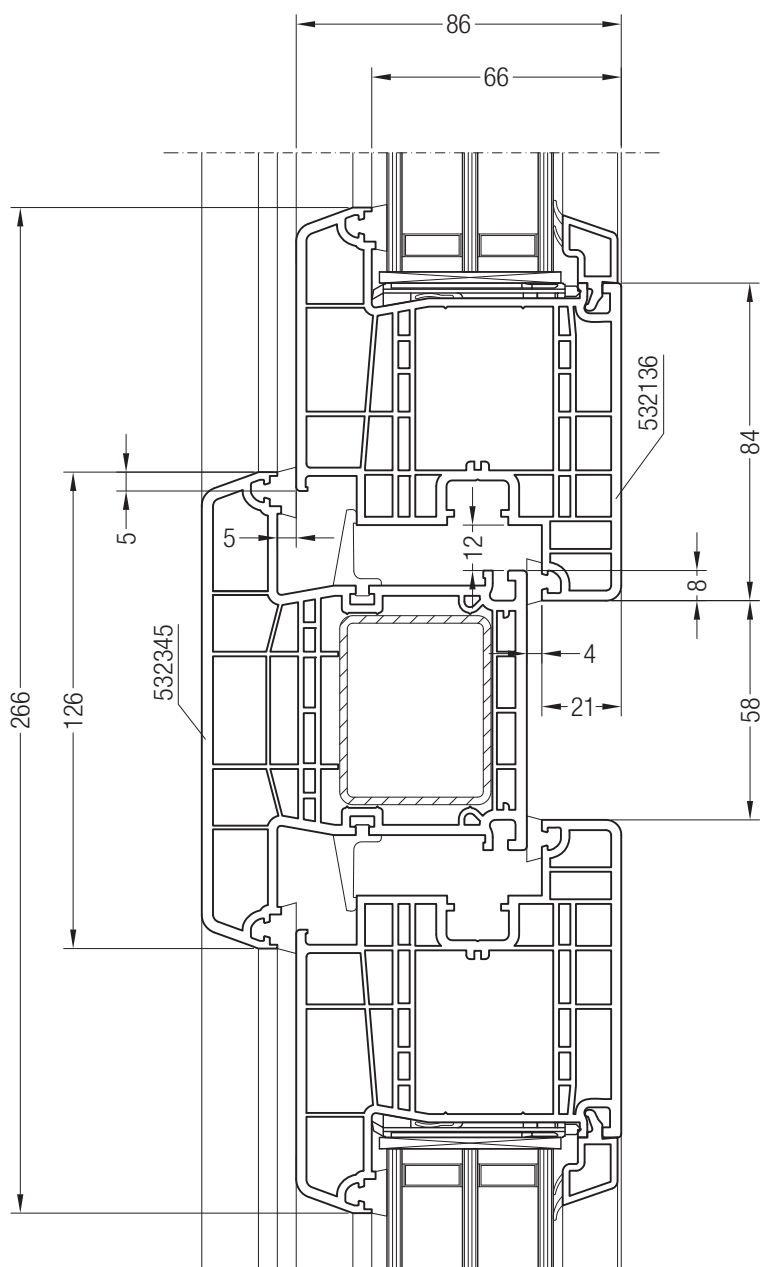

Чертежи узлов

Импост 98 GENEО® со створкой Z 84 GENEО® и глухим остеклением

Чертежи узлов

Импост 98 GENEО® со створкой А 84 GENEО® и глухим остеклением

Чертежи узлов

Импост 126 GENEО® со створкой Z 57 GENEО®

Чертежи узлов

Импост 126 GENEО® со створкой А 57 GENEО®

Чертежи узлов

Импост 126 GENEО® со створкой Z 84 GENEО®

Чертежи узлов
Импост 126 GENEО® со створкой А 84 GENEО®

Чертежи узлов

Импост 126 GENEО® со створкой А 57 GENEО® и глухим остеклением