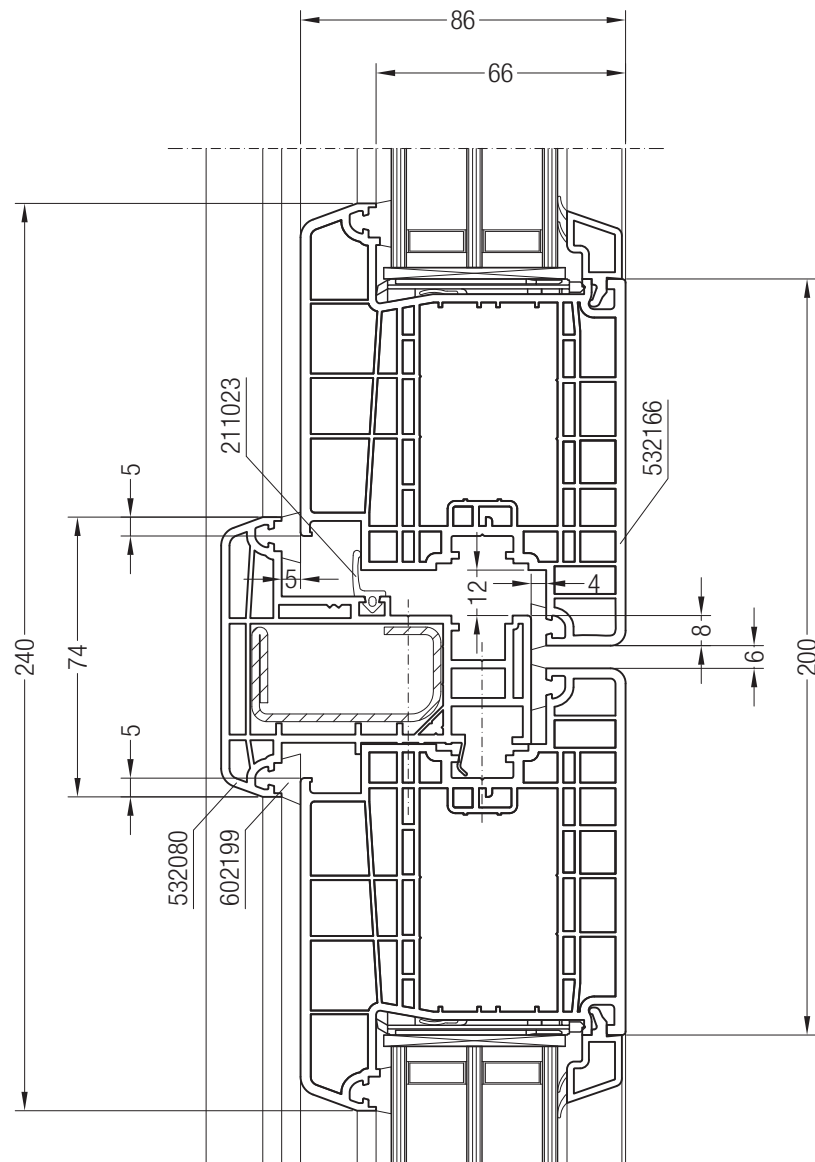

Чертежи узлов
Коробка 86 GENEО® с дверной створкой Z GENEО®

Чертежи узлов

Импост 126 GENEО® с дверной створкой Z GENEО®

Чертежи узлов

Импост 126 GENEО® с дверной створкой Z GENEО®, дверь с глухой частью

Чертежи узлов
Ложный импост GENEО® с дверной створкой Z GENEО®