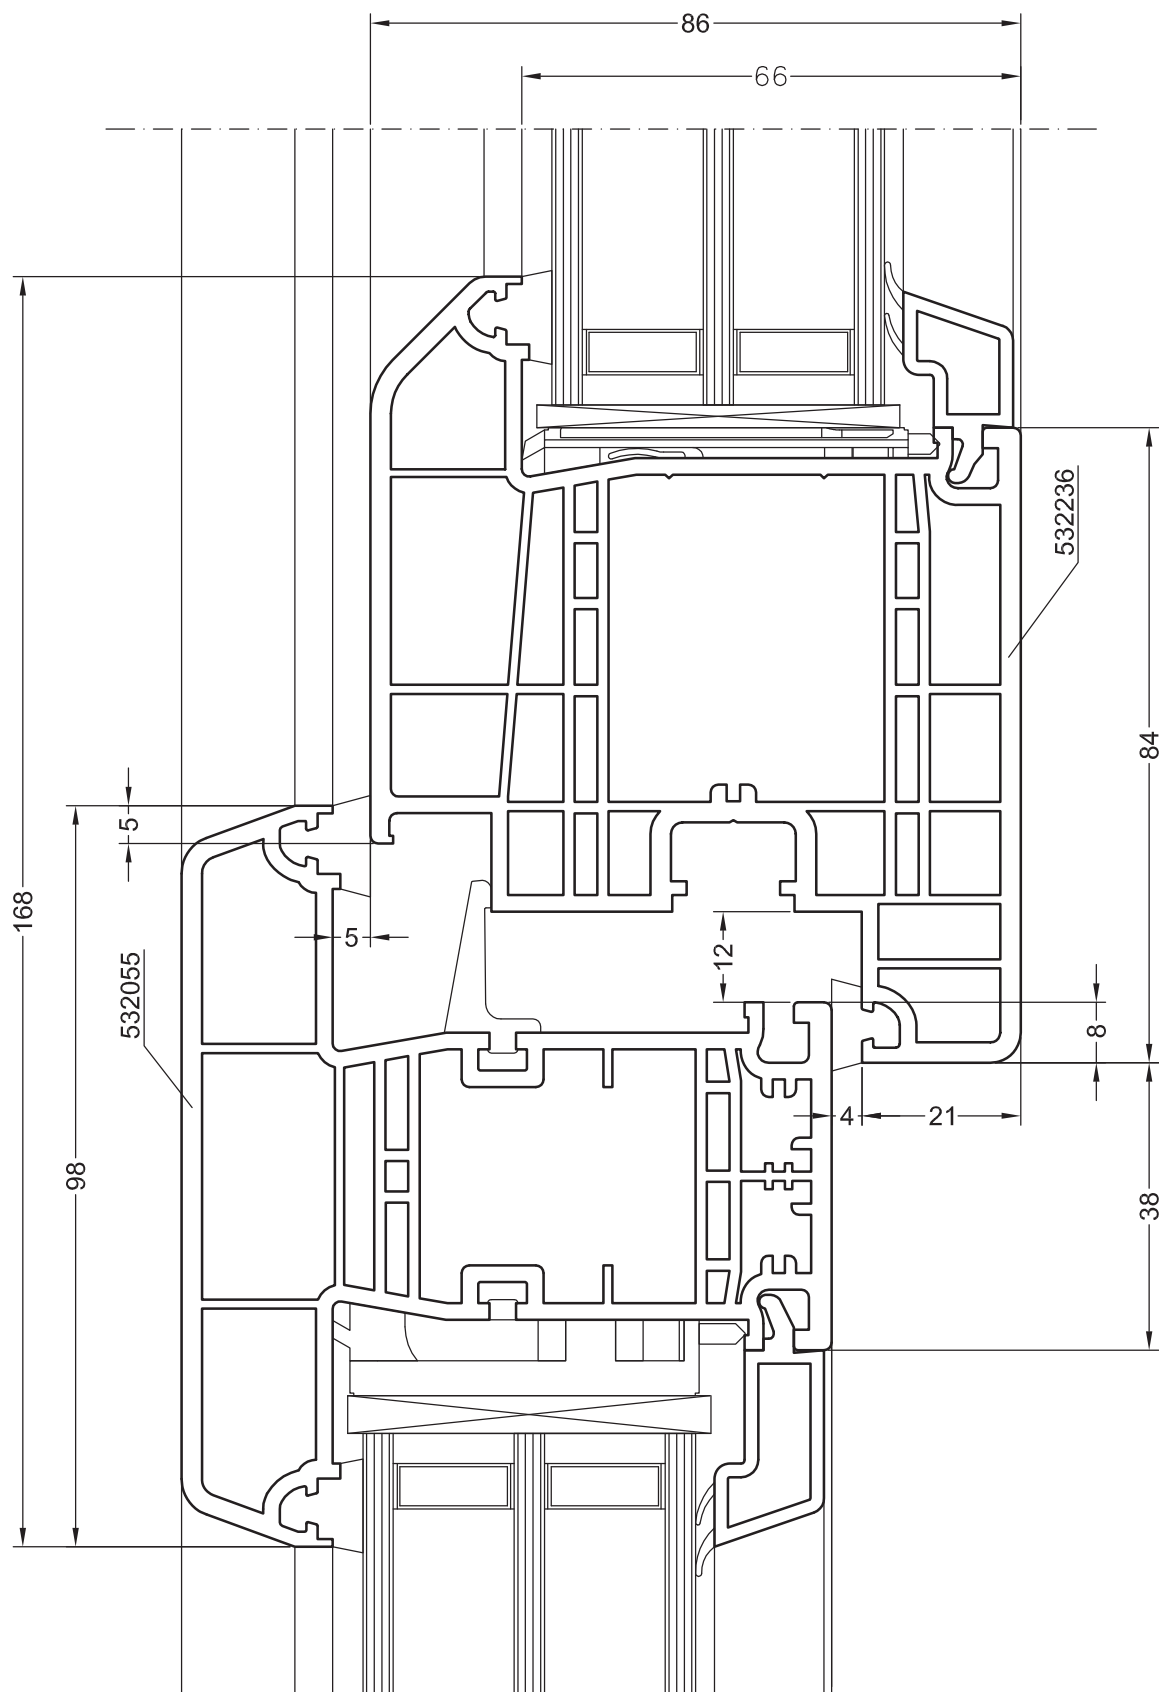

Чертежи узлов

Импост 98 GENEО® со створкой А 84 GENEО® и глухим остеклением