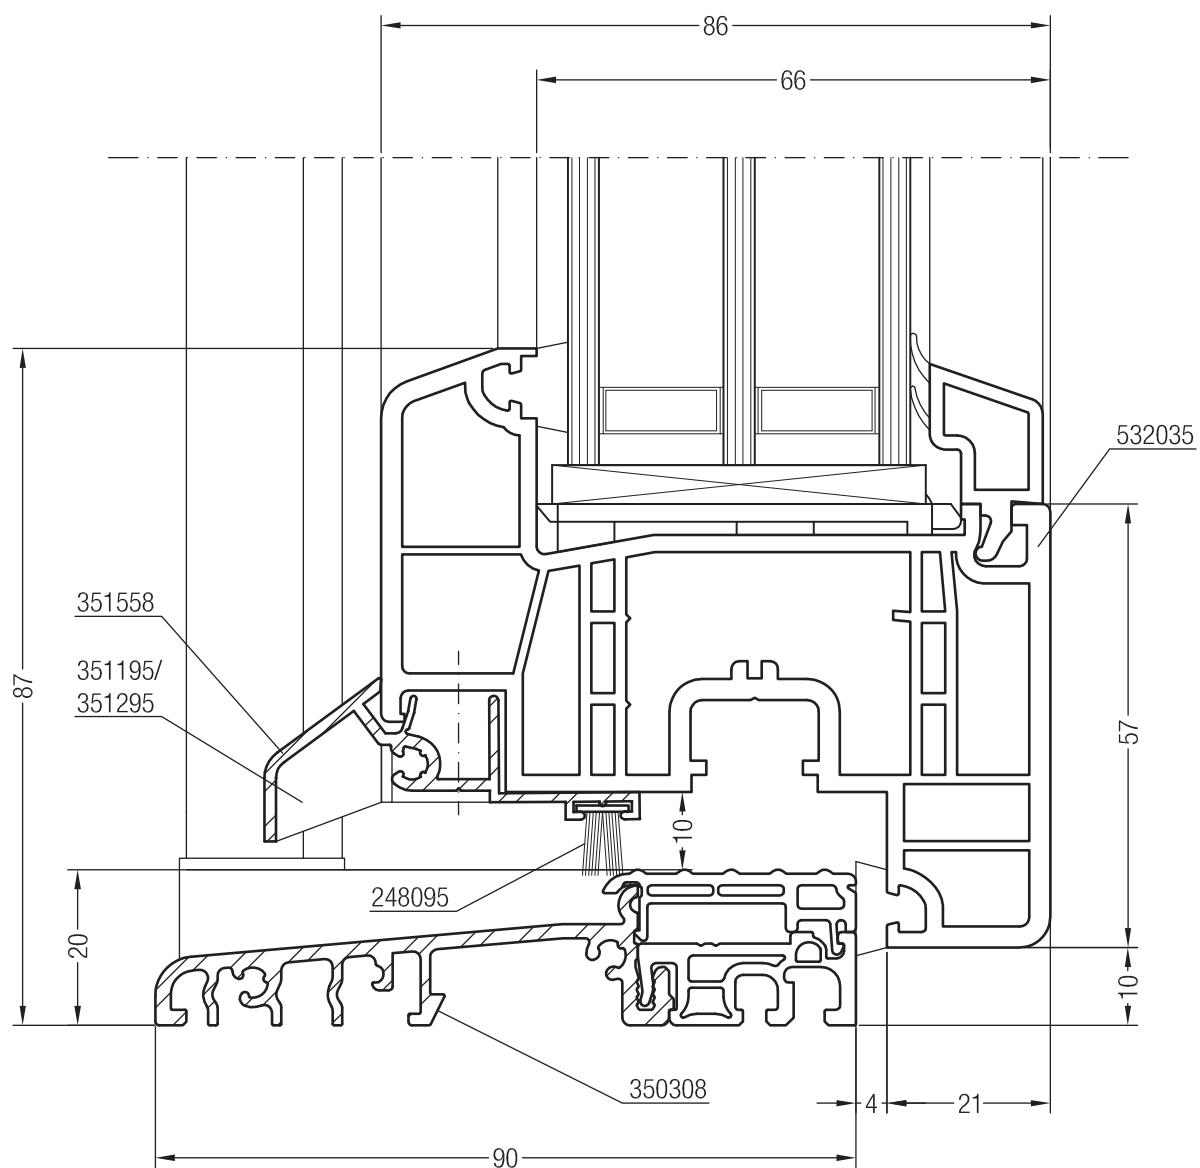

Чертежи узлов
 Штульп GENEО® со створкой А 84 GENEО®

Чертежи узлов
Коробка 72 GENEО® с импостом 126 GENEО®

Чертежи узлов

Порог GENEО® со створкой Z 57 GENEО®, фальцлюфт 4 мм

Чертежи узлов

Порог GENEО® со створкой Z 84 GENEО®, фальцлюфт 4 мм

Чертежи узлов

Порог GENEО® со створкой Z 57 GENEО®, фальцлюфт 10 мм

Чертежи узлов

Порог GENEО® со створкой А 57 GENEО®, фальцлюфт 10 мм

Чертежи узлов

Порог GENEО® со створкой Z 84 GENEО®, фальцлюфт 10 мм

Чертежи узлов