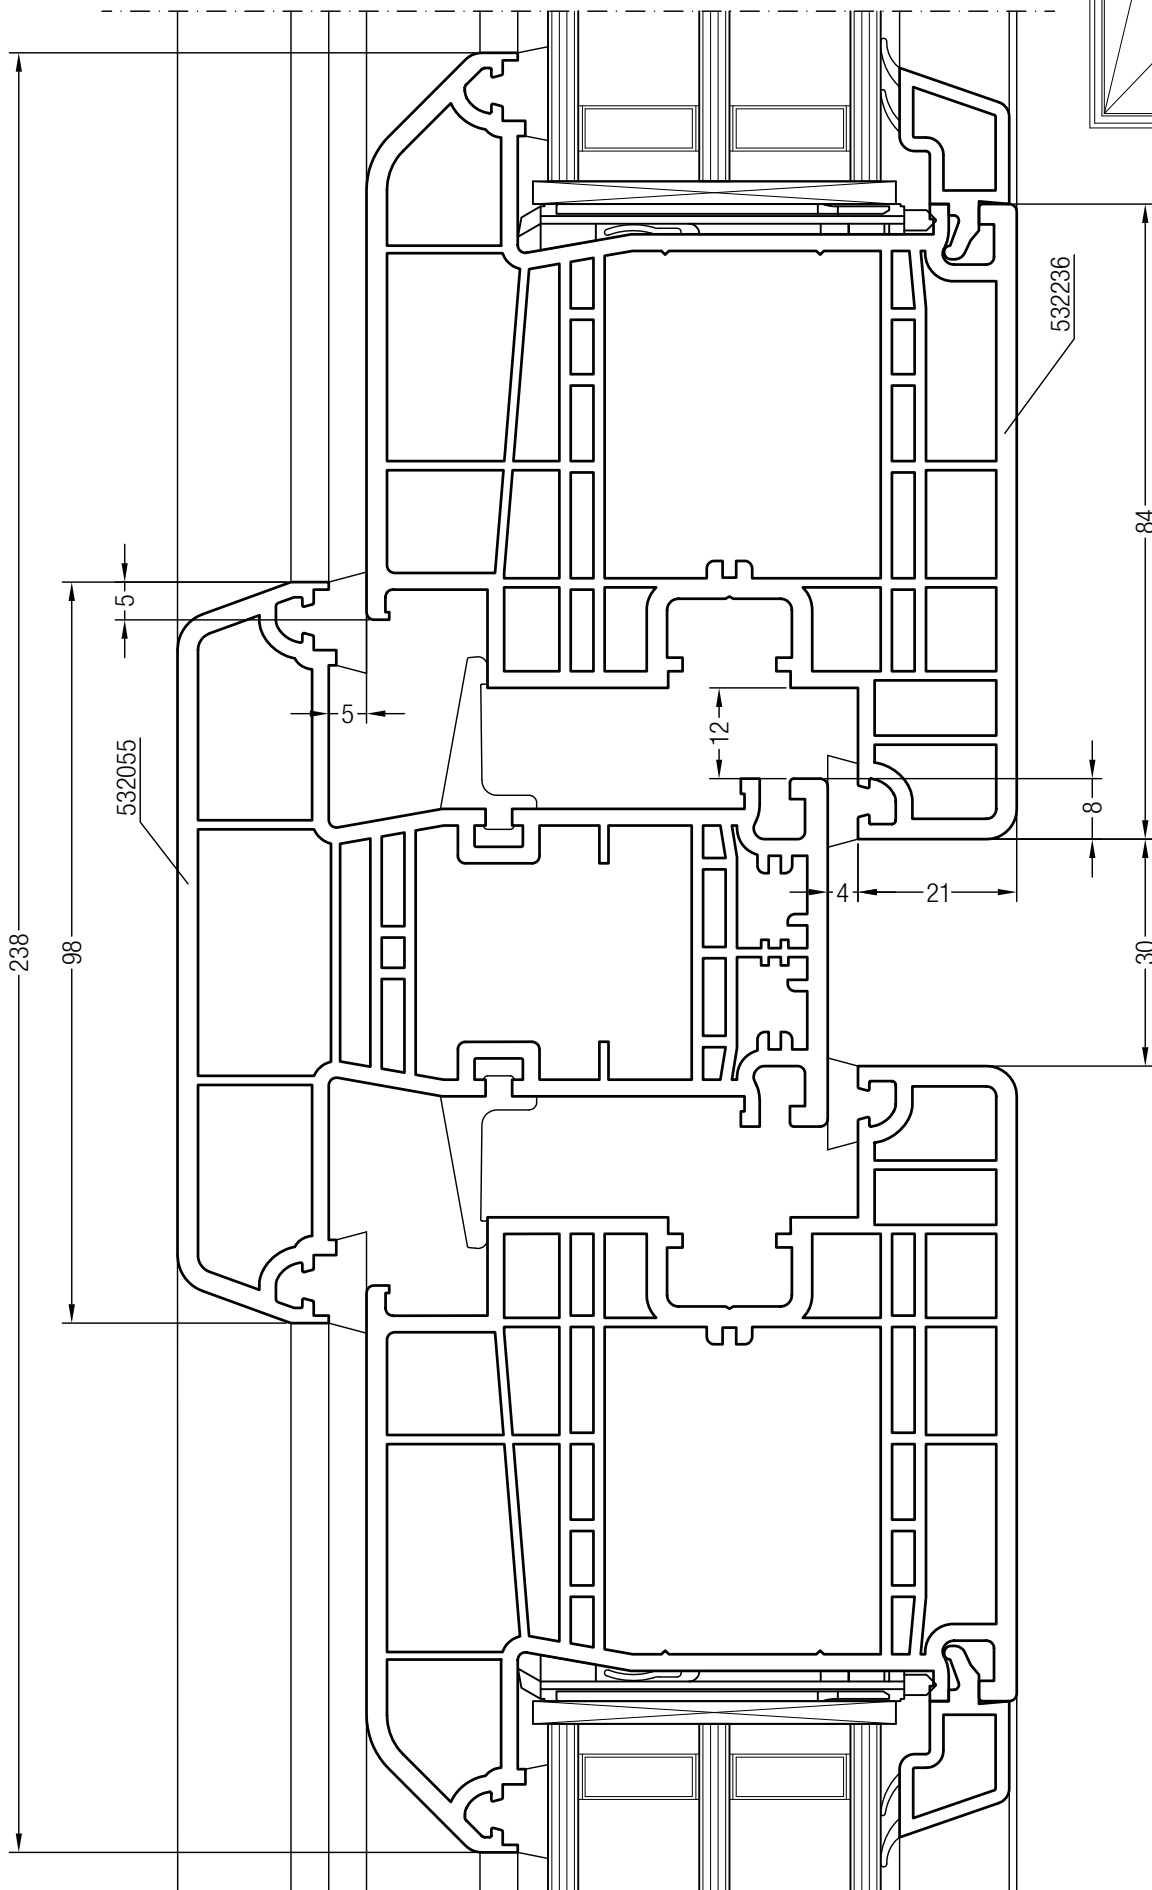

Чертежи узлов
Коробка 86 GENEО® со створкой Z 57 GENEО®

Чертежи узлов
Коробка 86 GENEО® со створкой А 57 GENEО®

Чертежи узлов
Коробка 86 GENEО® со створкой Z 84 GENEО®

Чертежи узлов
Коробка 86 GENEО® со створкой А 84 GENEО®

Чертежи узлов
Коробка 86 GENEО® со створкой А 57 GENEО®

Чертежи узлов

Импост 98 GENEО® со створкой Z 57 GENEО® и глухим остеклением

Чертежи узлов

Импост 98 GENEО® со створкой А 57 GENEО® и глухим остеклением