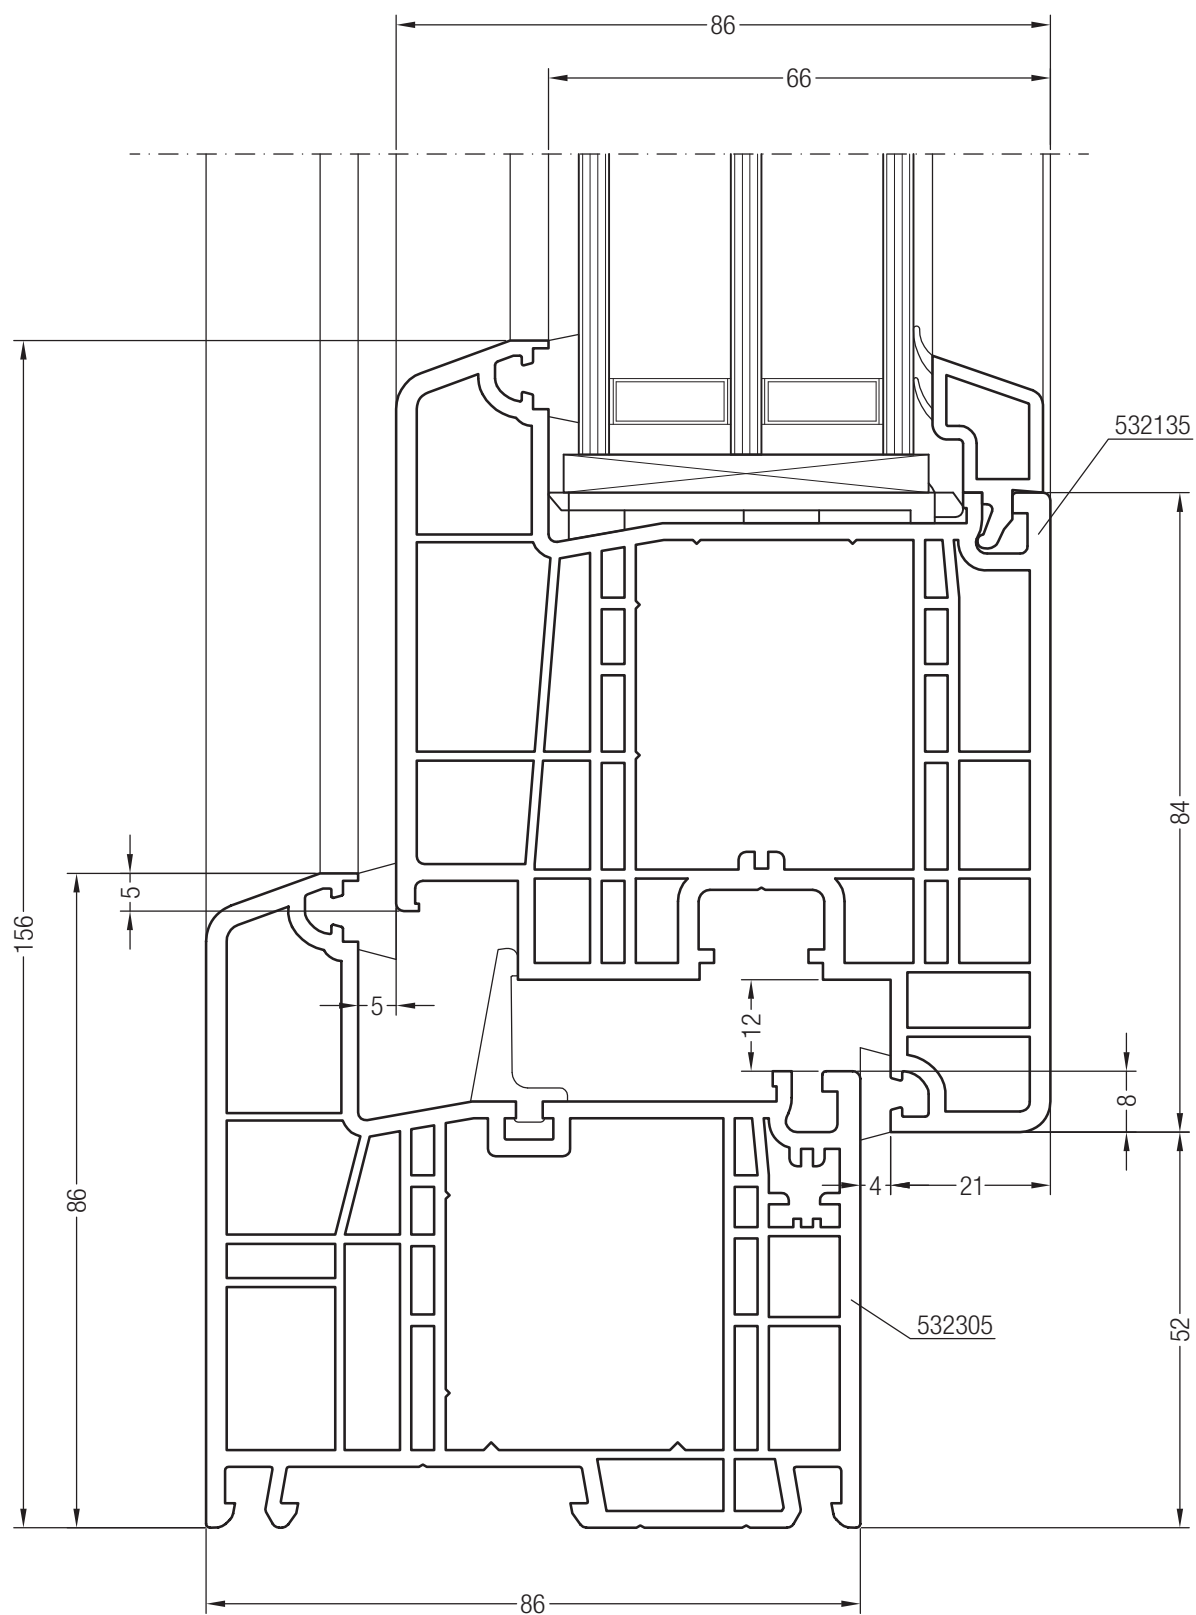

Чертежи узлов
Коробка 86 GENEО® со створкой Z 57 GENEО®

Чертежи узлов
Коробка 86 GENEО® со створкой А 57 GENEО®

Чертежи узлов
Коробка 86 GENEО® со створкой Z 84 GENEО®

Чертежи узлов
Коробка 86 GENEО® со створкой А 84 GENEО®

Чертежи узлов
Коробка 86 GENEО® со створкой А 57 GENEО®

Чертежи узлов

Импост 98 GENEО® со створкой Z 57 GENEО® и глухим остеклением

Чертежи узлов

Импост 98 GENEО® со створкой А 57 GENEО® и глухим остеклением