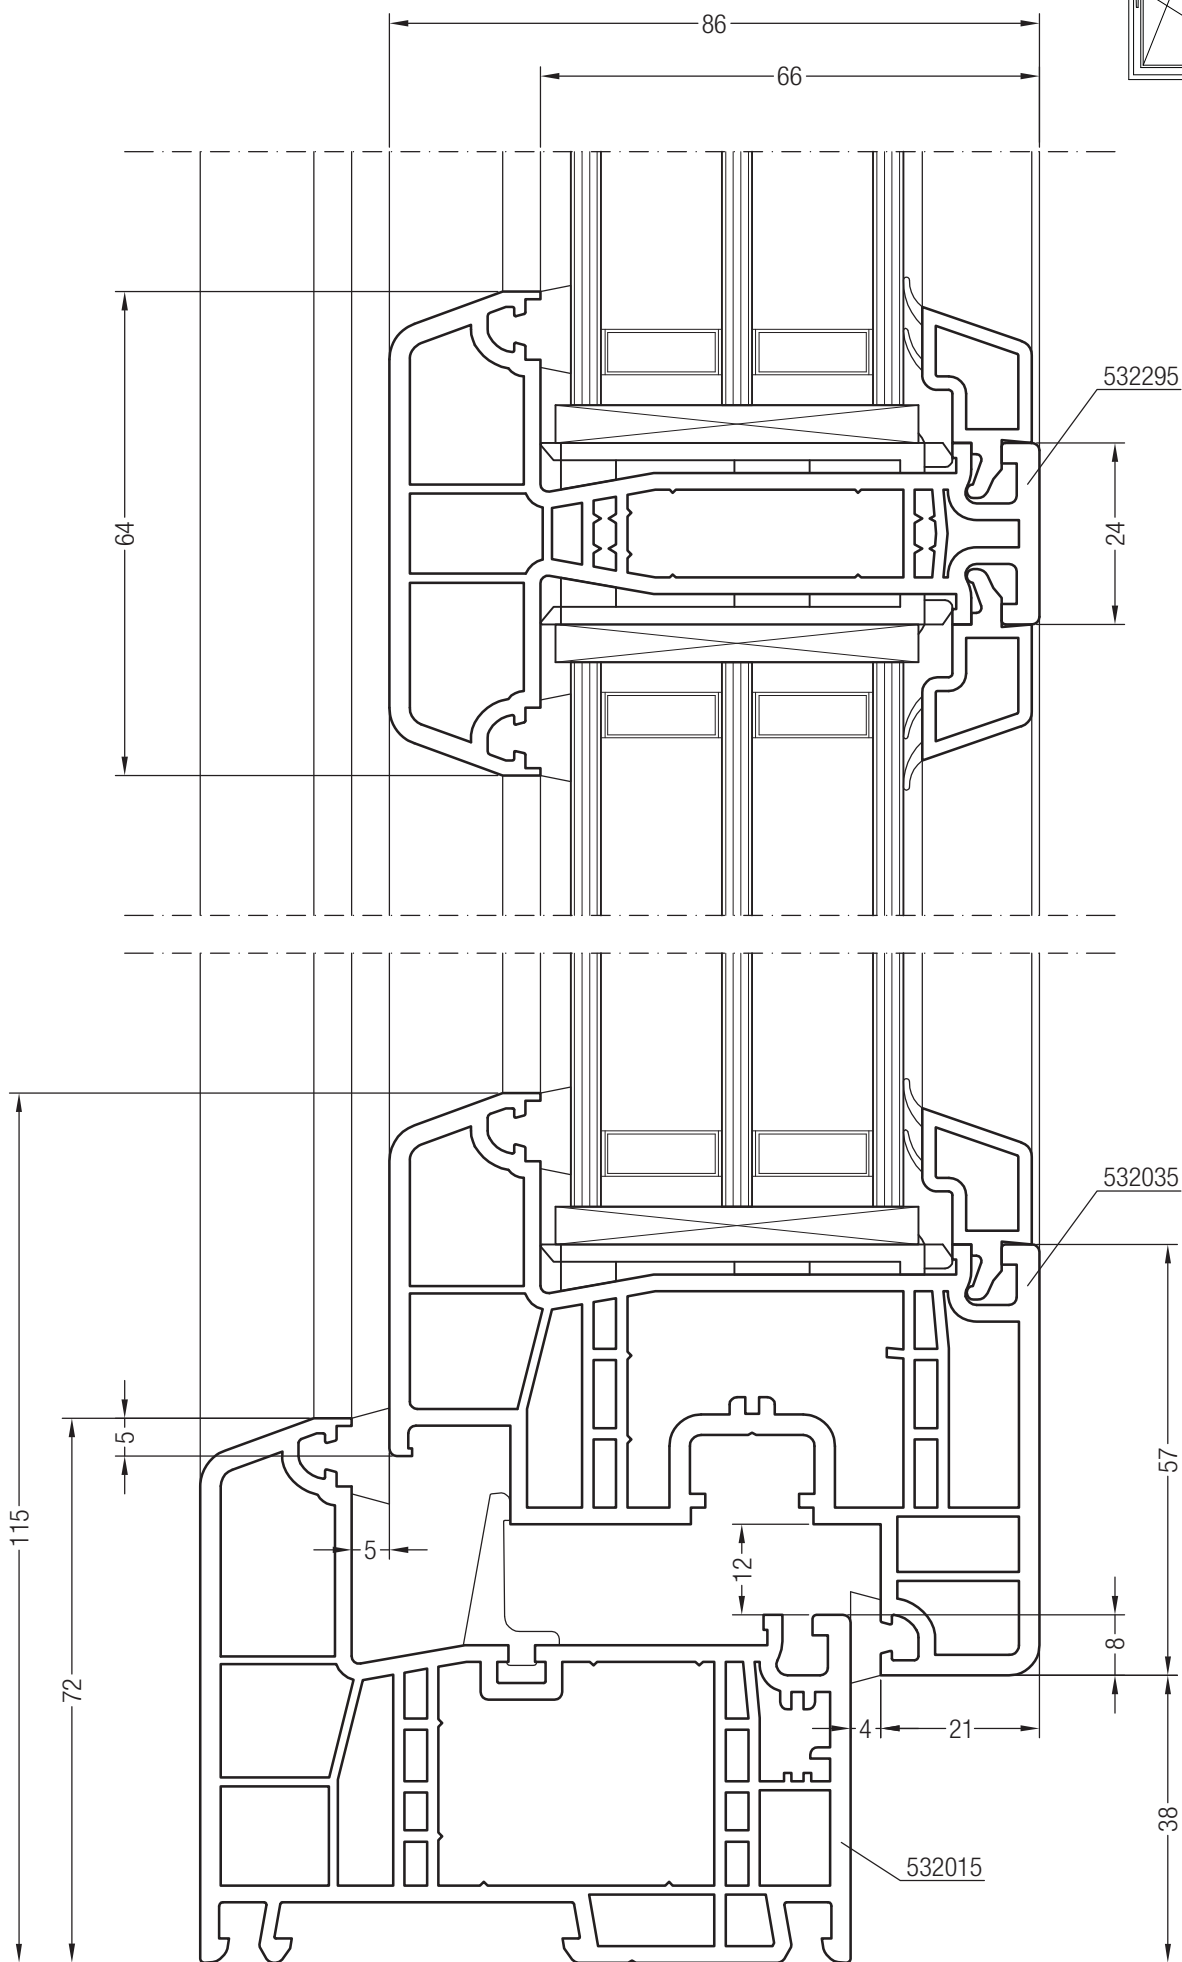

Чертежи узлов
 Штульп GENEО® со створкой А 84 GENEО®

Чертежи узлов
Коробка 72 GENEО® с импостом 126 GENEО®

Чертежи узлов

Порог GENEО® со створкой Z 57 GENEО®, фальцлюфт 4 мм

Чертежи узлов

Порог GENEО® со створкой Z 84 GENEО®, фальцлюфт 4 мм