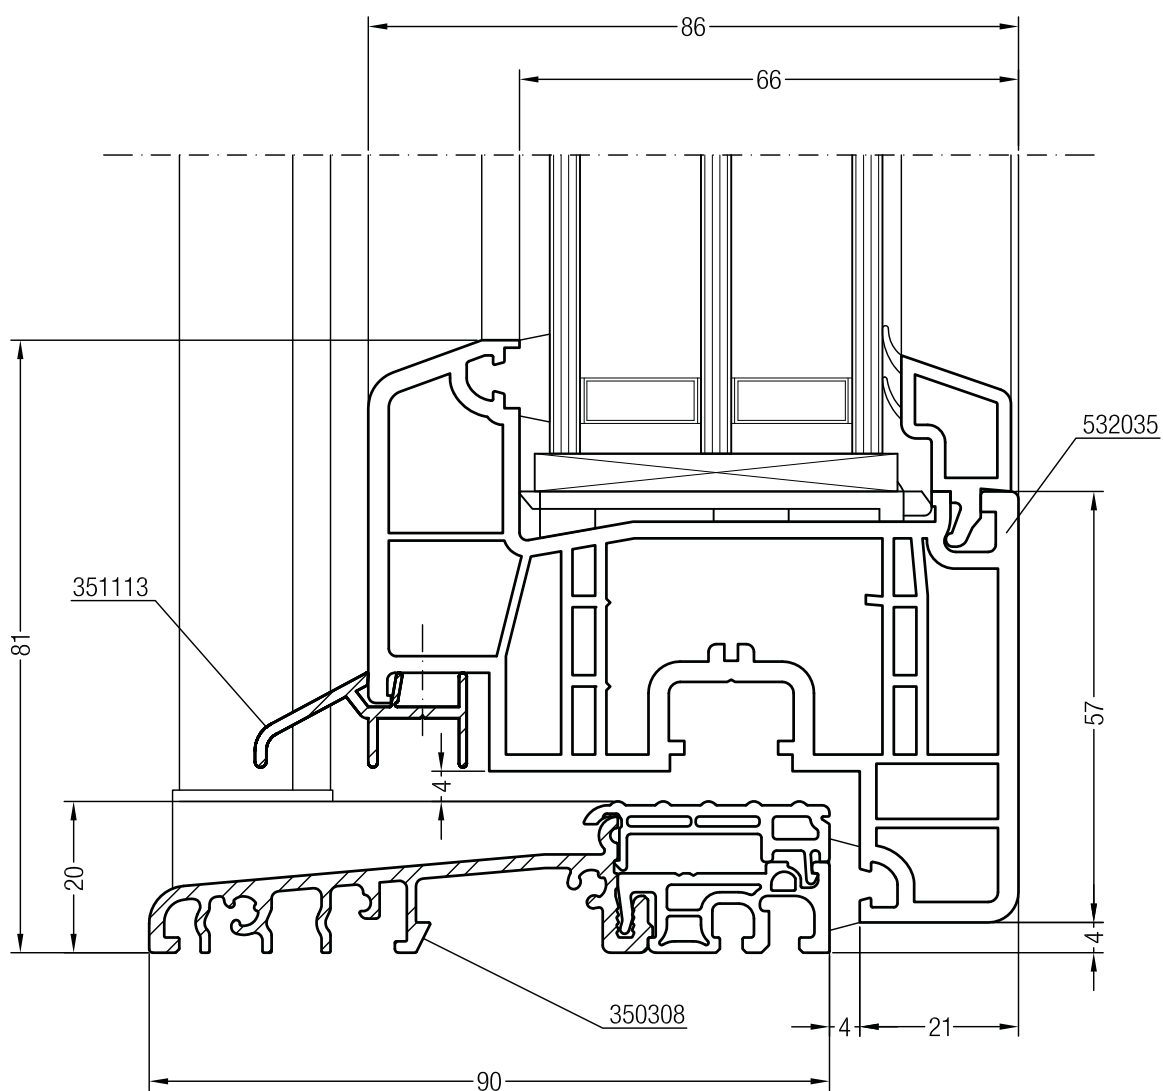

Чертежи узлов
 Штульп GENEО® со створкой А 84 GENEО®

Чертежи узлов
Коробка 72 GENEО® с импостом 126 GENEО®

Чертежи узлов

Порог GENEО® со створкой Z 57 GENEО®, фальцлюфт 4 мм

Чертежи узлов

Порог GENEО® со створкой Z 84 GENEО®, фальцлюфт 4 мм

Чертежи узлов

Порог GENEО® со створкой Z 57 GENEО®, фальцлюфт 10 мм

Чертежи узлов

Порог GENEО® со створкой А 57 GENEО®, фальцлюфт 10 мм

Чертежи узлов

Порог GENEО® со створкой Z 84 GENEО®, фальцлюфт 10 мм

Чертежи узлов