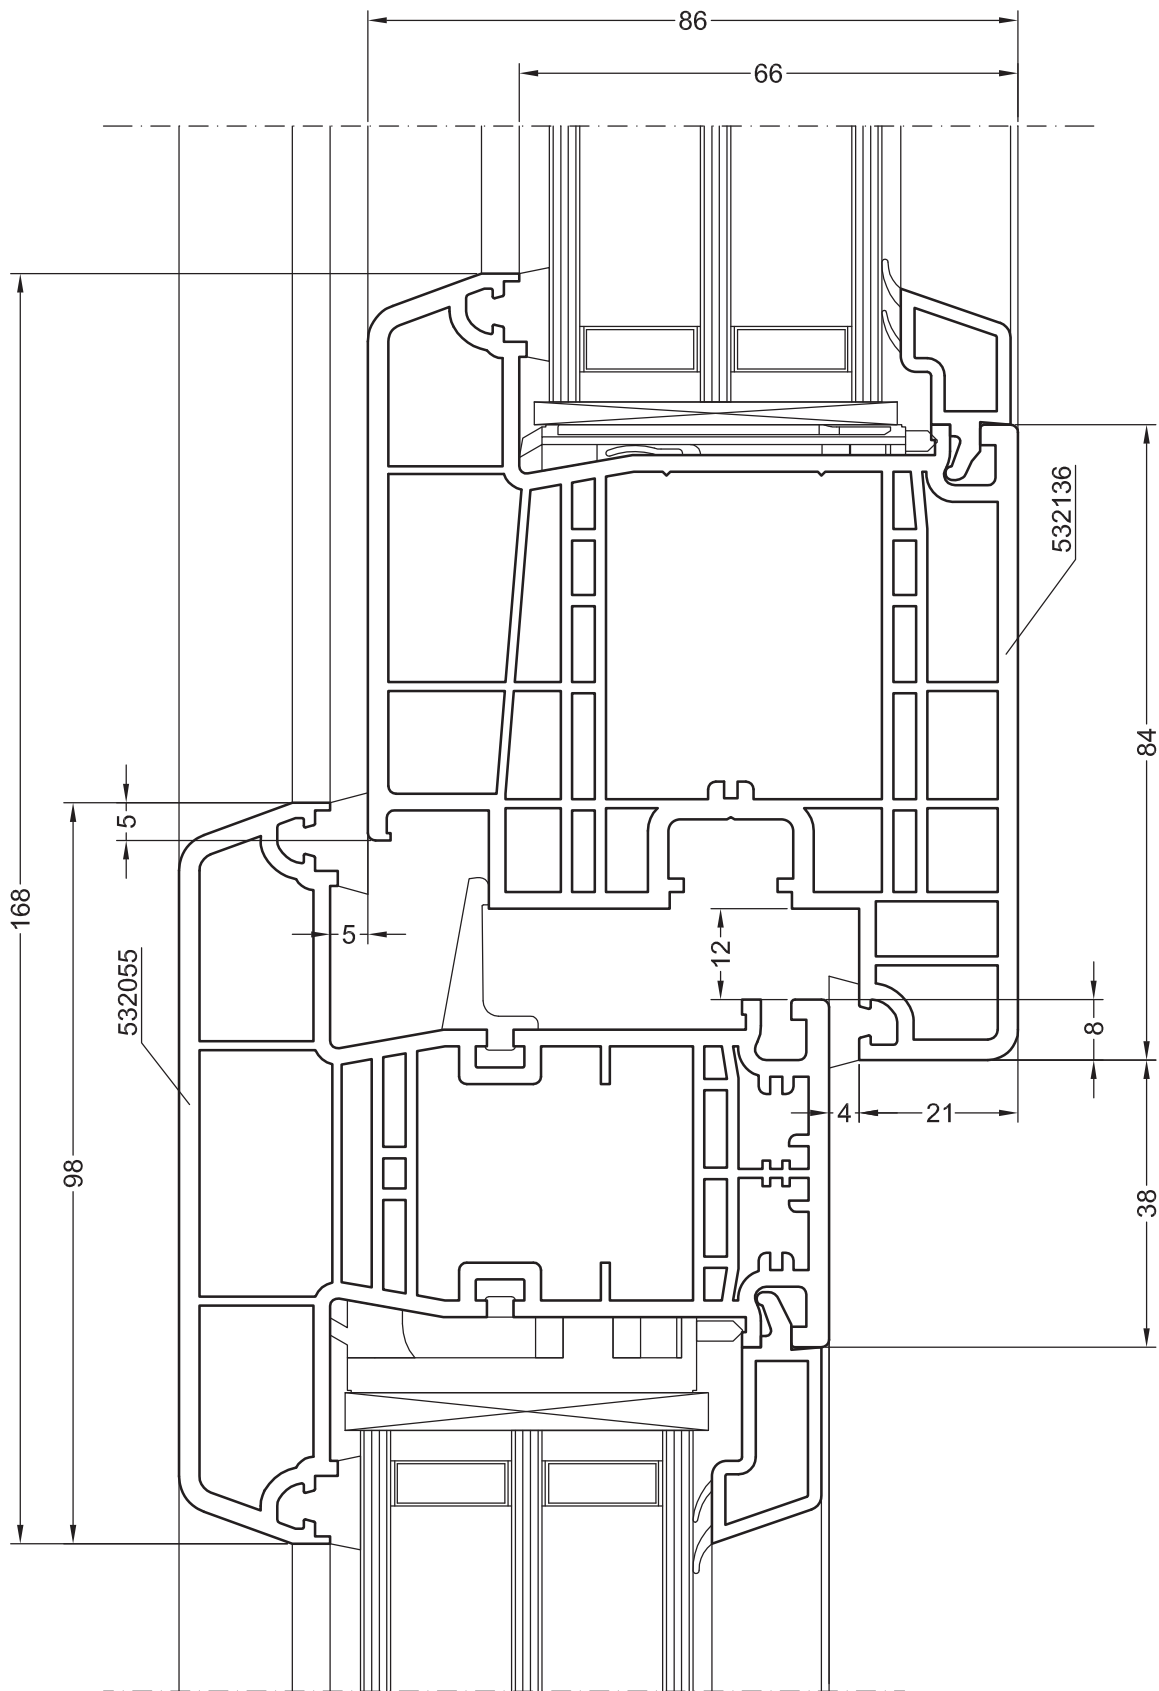

Чертежи узлов

Импост 98 GENEО® со створкой Z 84 GENEО® и глухим остеклением