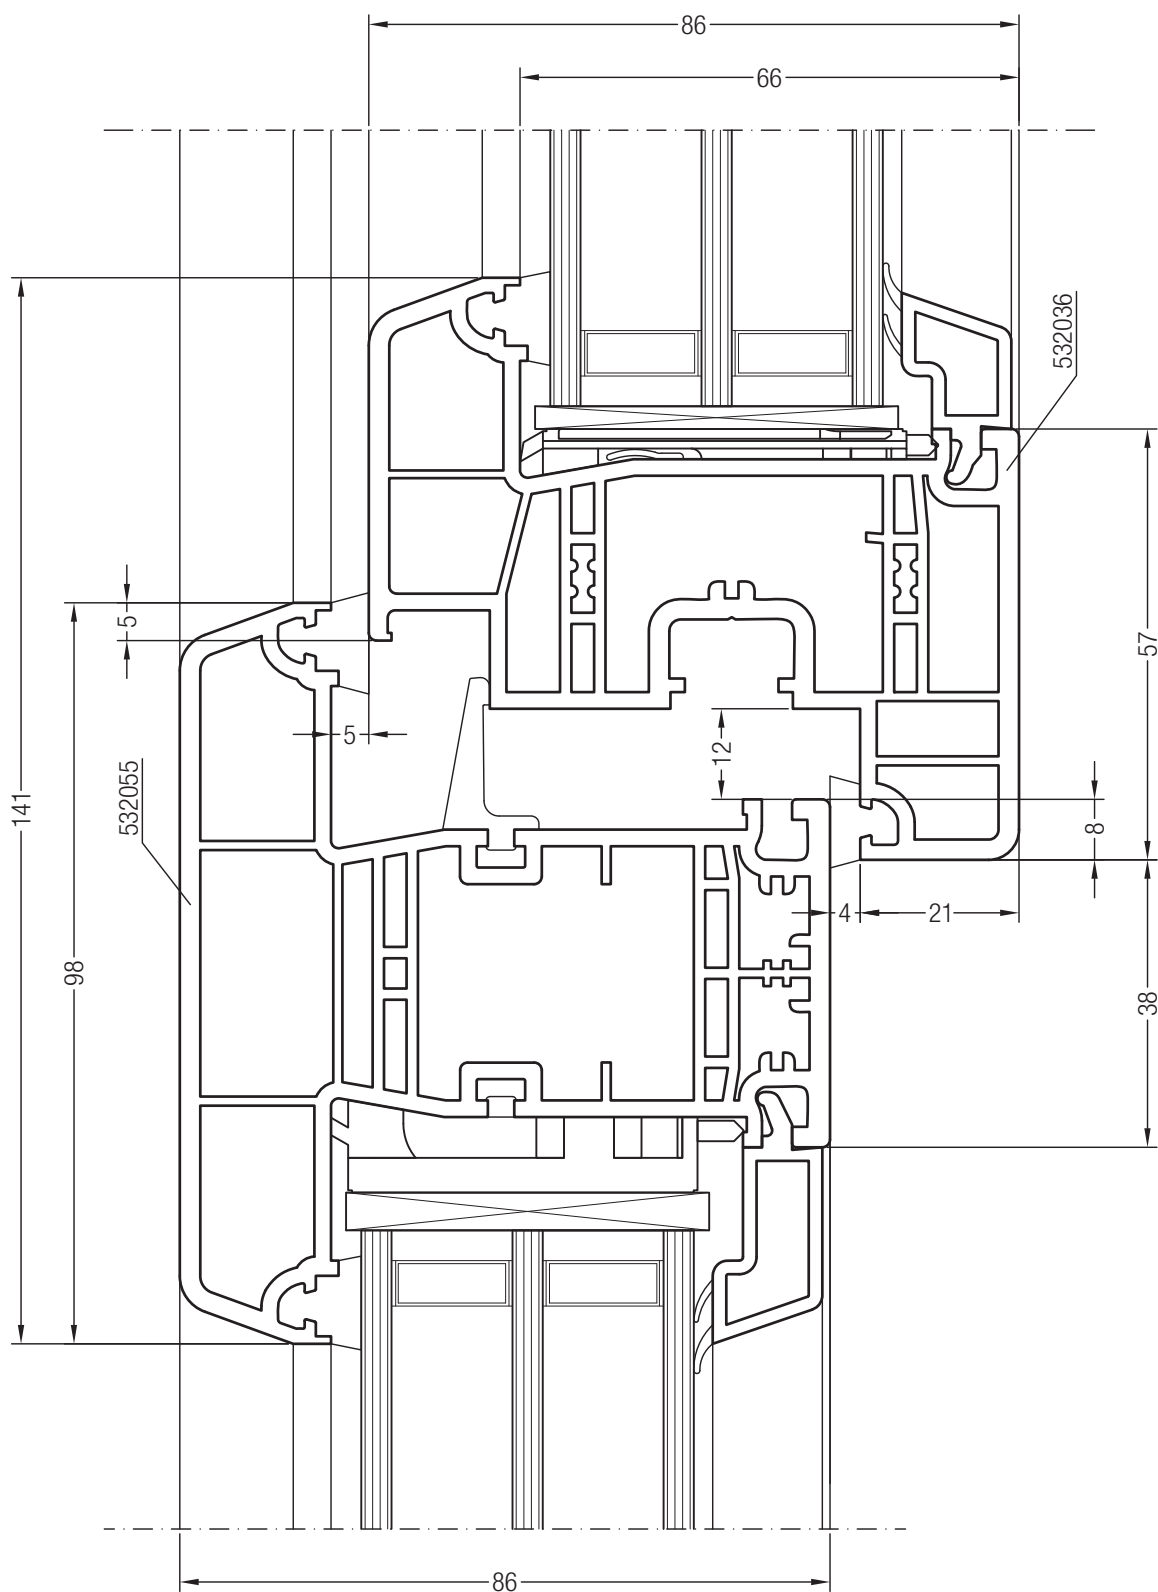

Чертежи узлов
Коробка 86 GENEО® со створкой А 57 GENEО®

Чертежи узлов

Импост 98 GENEО® со створкой Z 57 GENEО® и глухим остеклением

Чертежи узлов

Импост 98 GENEО® со створкой А 57 GENEО® и глухим остеклением